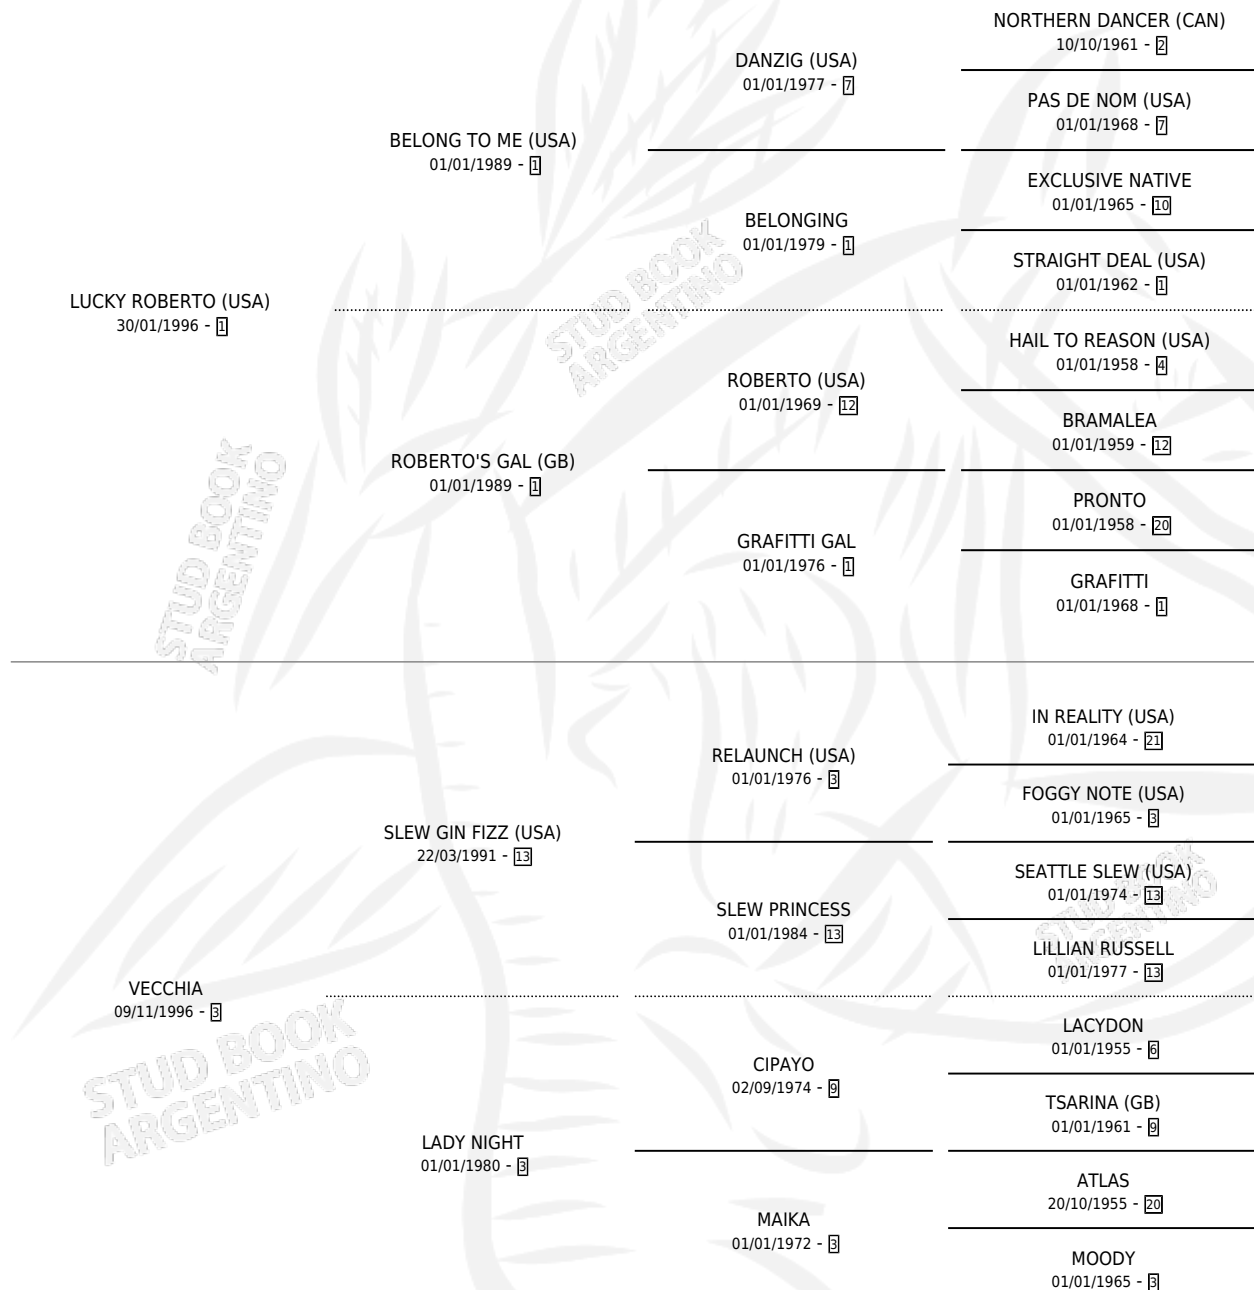

LA ASPIRINA

por **LUCKY ROBERTO (USA)** y **VECCHIA** por **SLEW GIN FIZZ (USA)**

Argentina · Hembra · Tordillo · SP · 02/07/2002
Familia 3-o · Volumen 38

ESTADO

TIPIFICACIÓN SANGUÍNEA	✓
TIPIFICACIÓN POR ADN	✓
PASAPORTE	X
IDENTIFICACIÓN POR MICROCHIP	X
REPRODUCTOR	✓

Lugar de nacimiento: Hba Haras Buenos Aires N
Criador: Rodeo Chico

~

HIJOS

	MACHOS	HEMBRAS
8 NACIERON	1	7
2 CORRIERON	1	1
1 GANARON	1	0
0 GANADORES CL	0 GANADORES GR	0 GANADORES G1

PEDIGREE