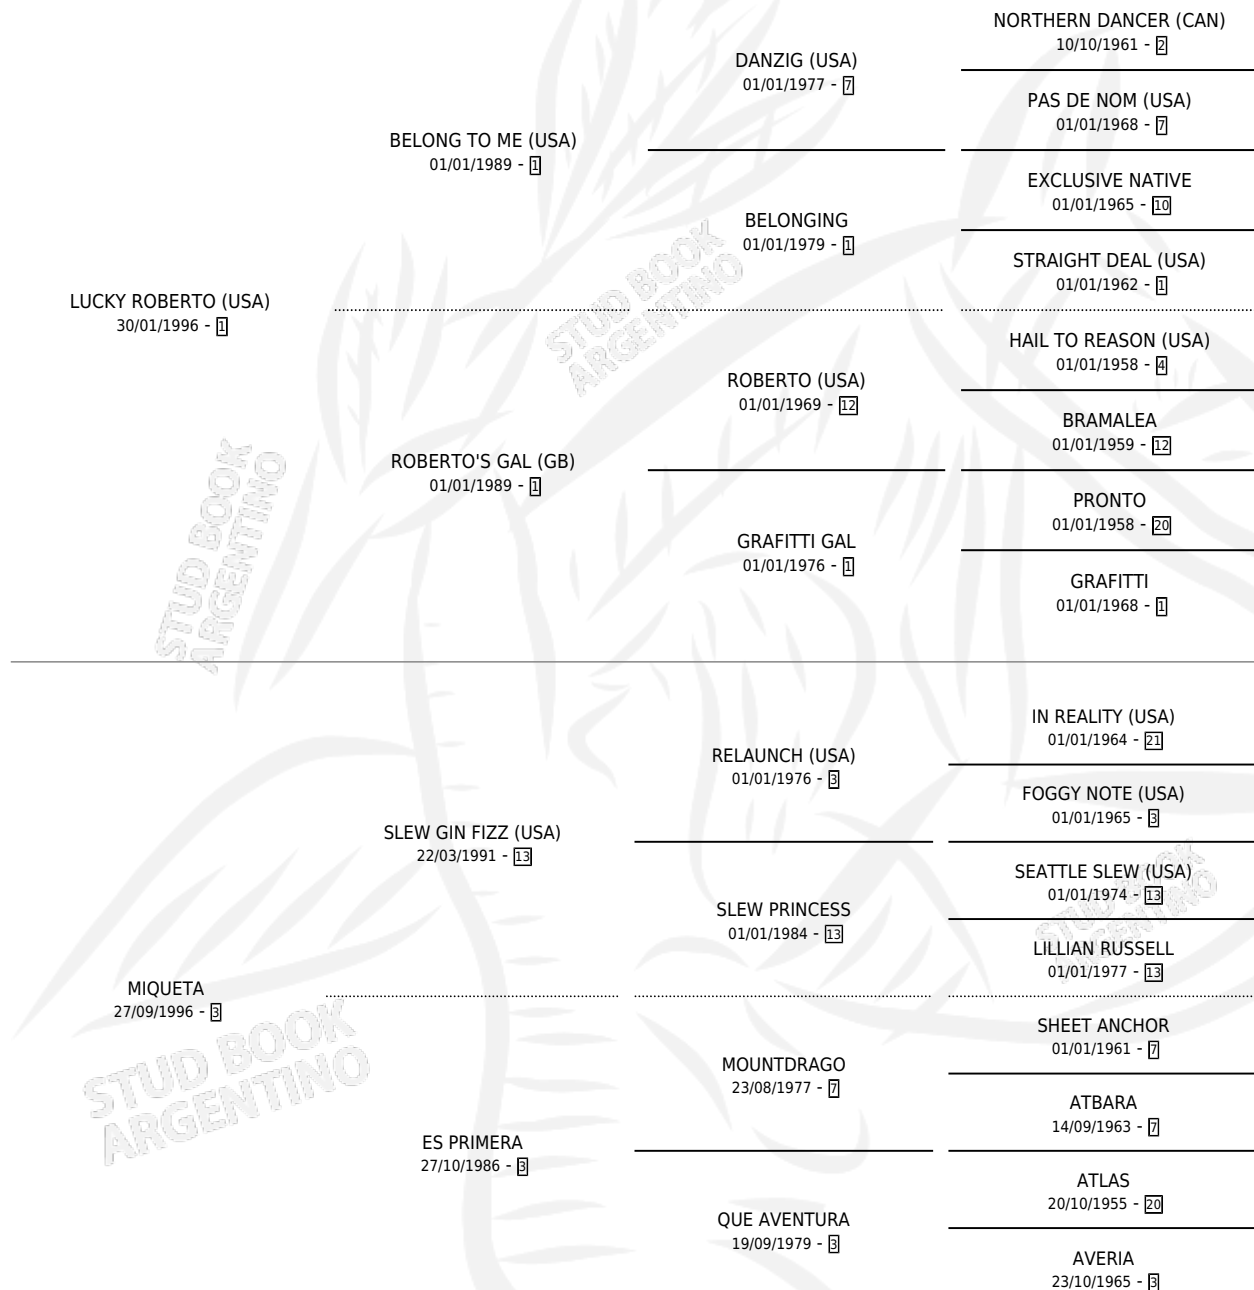

EVEN BETTER

por LUCKY ROBERTO (USA) y MIQUETA por SLEW GIN FIZZ (USA)

Argentina · Hembra · Zaino · SP · 20/07/2002
Familia 3-n · Volumen 38

ESTADO

TIPIFICACIÓN SANGUÍNEA	✓
TIPIFICACIÓN POR ADN	✓
PASAPORTE	X
IDENTIFICACIÓN POR MICROCHIP	X
REPRODUCTOR	✓

Lugar de nacimiento: Hba Haras Buenos Aires N
Criador: Rodeo Chico

~

HIJOS

	MACHOS	HEMBRAS
4 NACIERON	2	2
3 CORRIERON	2	1
2 GANARON	1	1

1 GANADORES CL	1 GANADORES GR	1 GANADORES G1

PEDIGREE