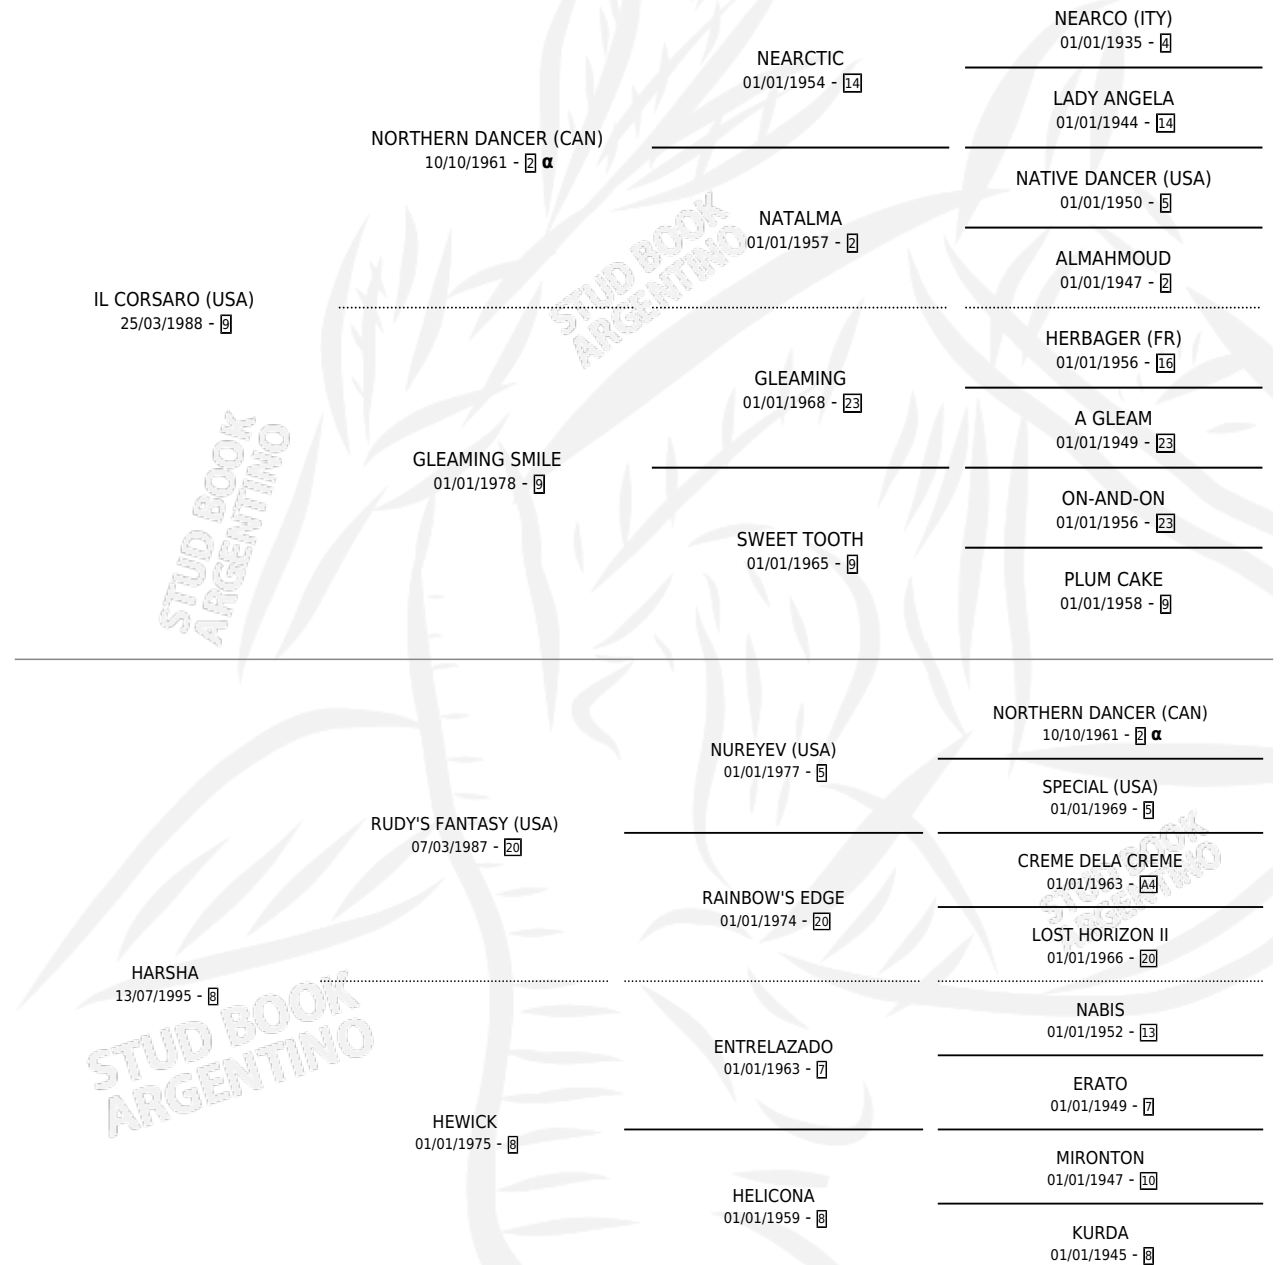

EL HABIL

por **IL CORSARO (USA)** y **HARSHA** por **RUDY'S FANTASY (USA)**

Argentina · Macho · Zaino · SP · 22/07/2002
Familia 8-j · Volumen 38

ESTADO

TIPIFICACIÓN SANGUÍNEA	✓
TIPIFICACIÓN POR ADN	X
PASAPORTE	X
IDENTIFICACIÓN POR MICROCHIP	X
REPRODUCTOR	X

Lugar de nacimiento: El Tala
Criador: El Tala

PEDIGREE

INBREEDING : α

CAMPAÑA

Solo carreras oficiales de Argentina

POR EDAD

EDAD	CC	1°	2°	3°	4°	5°	NP	CLC	CLG	CLCG1	CLGG1	IMPORTE	GANANCIA / CC
4 AÑOS	11	1	1	0	1	5	3	0	0	0	0	\$23,700	\$2,155
5 AÑOS	13	0	1	3	1	2	6	0	0	0	0	\$16,125	\$1,240
6 AÑOS	1	0	0	0	0	0	1	0	0	0	0	\$0	\$0
TOTALES	25	1	2	3	2	7	10	0	0	0	0	\$39,825	\$1,593
%		4.0%	8.0%	12.0%	8.0%	28.0%	40.0%	0.0%	0.0%	0.0%	0.0%		