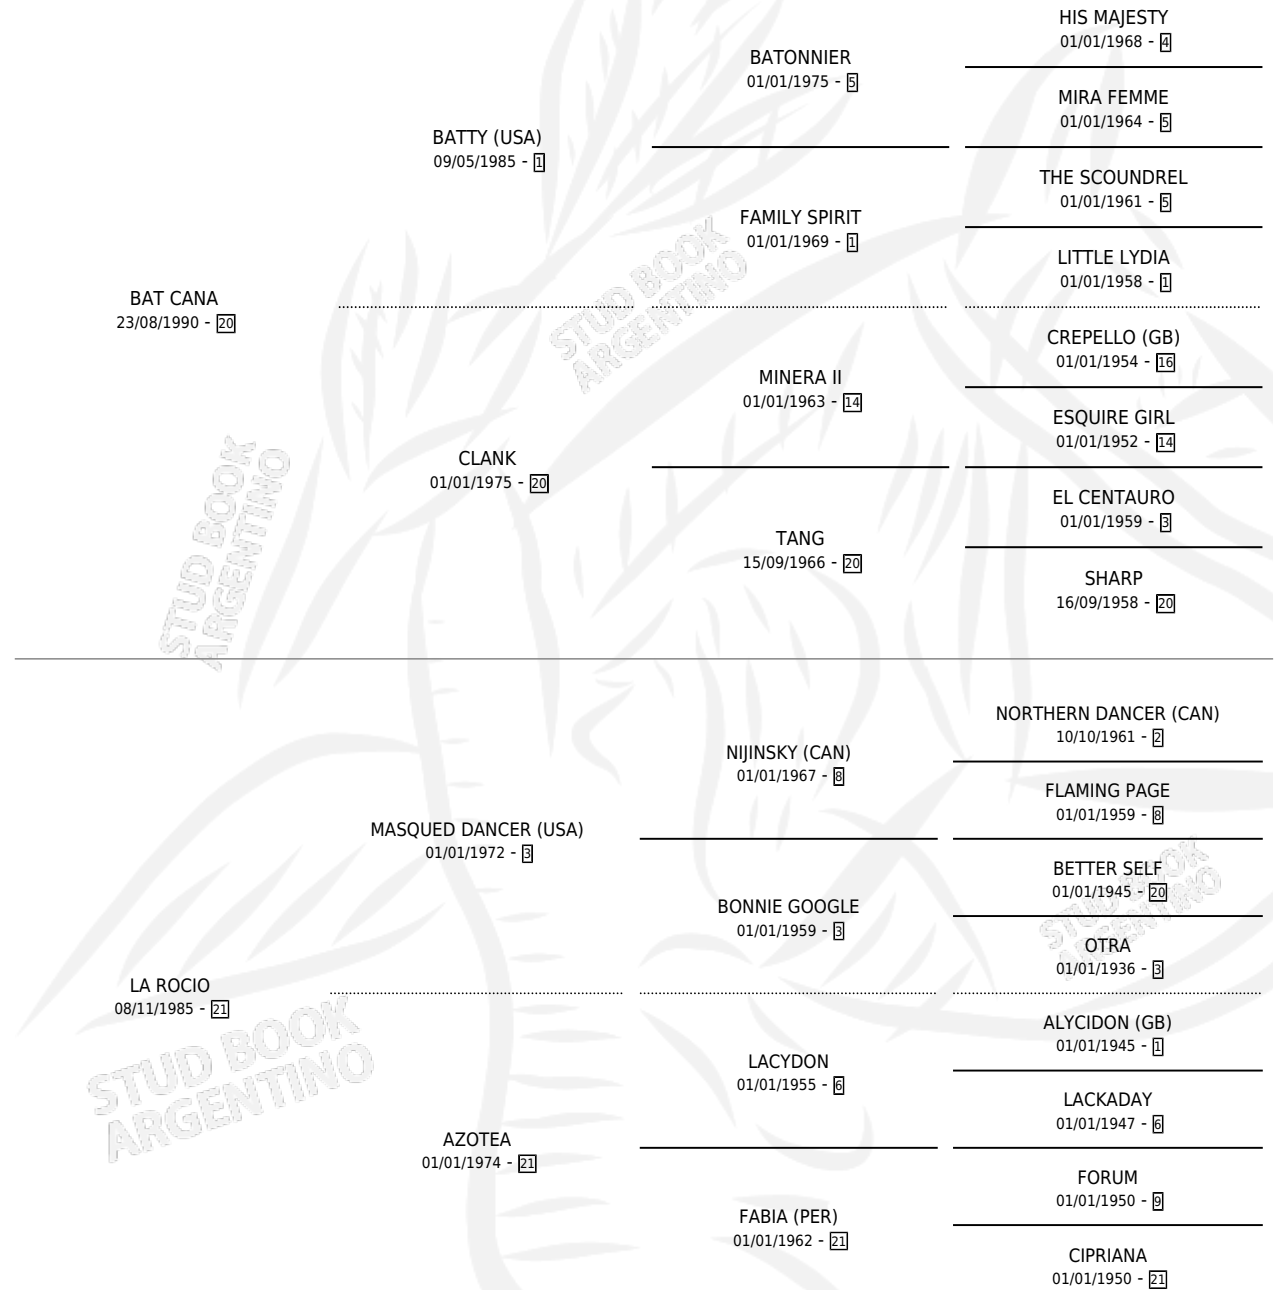

BRISA BAT

por **BAT CANA** y **LA ROCIO** por **MASQUED DANCER (USA)**

Argentina · Hembra · Zaino · SP · 22/07/2002
Familia 21-a · Volumen 38

ESTADO

TIPIFICACIÓN SANGUÍNEA	✓
TIPIFICACIÓN POR ADN	X
PASAPORTE	X
IDENTIFICACIÓN POR MICROCHIP	X
REPRODUCTOR	X

Lugar de nacimiento: Rosa Negra

Criador: Sin dato

PEDIGREE

BRISA BAT

Datos oficiales del Stud Book Argentino

Documento generado el 27/04/2026

studbook.org.ar