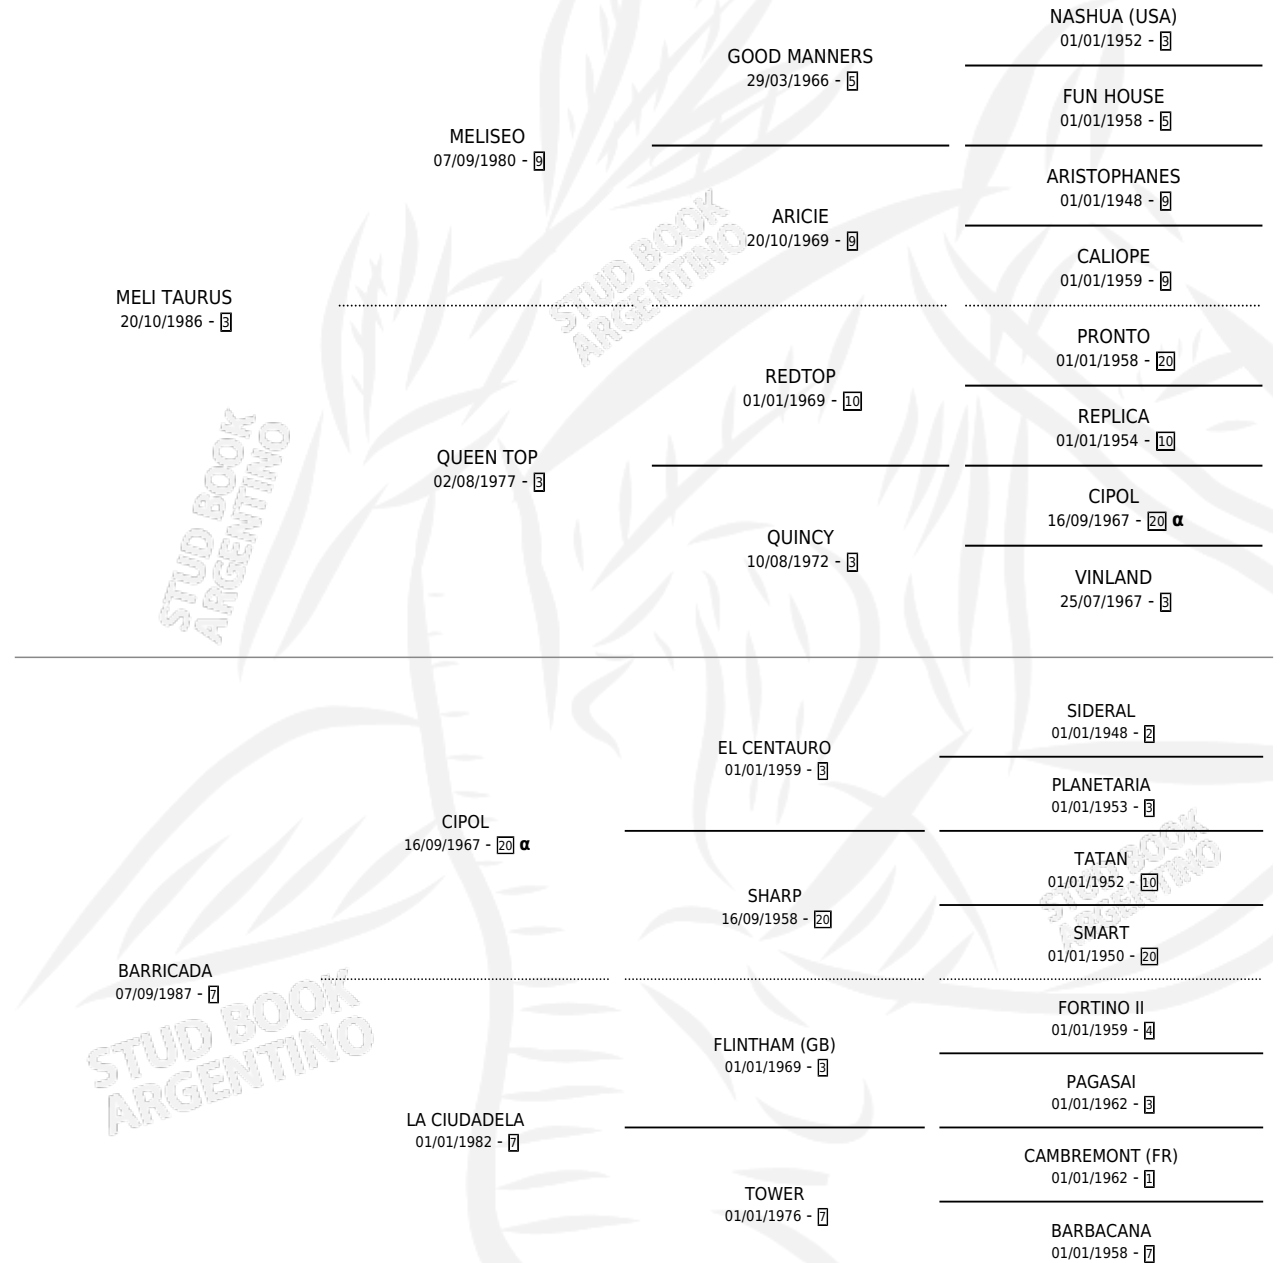

MELI SIP

por MELI TAURUS y BARRICADA por CIPOL

Argentina · Macho · Zaino · SP · 12/07/2002
Familia 7 · Volumen 38

ESTADO

TIPIFICACIÓN SANGUÍNEA	✓
TIPIFICACIÓN POR ADN	X
PASAPORTE	X
IDENTIFICACIÓN POR MICROCHIP	X
REPRODUCTOR	X

Lugar de nacimiento: Rosa Negra

Criador: Sin dato

PEDIGREE

INBREEDING : α

CAMPAÑA

Solo carreras oficiales de Argentina

POR EDAD

EDAD	CC	1°	2°	3°	4°	5°	NP	CLC	CLG	CLCG1	CLGG1	IMPORTE	GANANCIA / CC
2 AÑOS	4	0	1	2	0	0	1	0	0	0	0	\$8,115	\$2,029
TOTALES	4	0	1	2	0	0	1	0	0	0	0	\$8,115	\$2,029
%		0.0%	25.0%	50.0%	0.0%	0.0%	25.0%	0.0%	0.0%	0.0%	0.0%		

Placés en Palermo en 4 carreras disputadas.

POR DISTANCIA

HIPODROMO	CC	1°	2°	3°	4°	5°	NP	CLC	CLG	CLCG1	CLGG1	IMPORTE
PALERMO	4	0	1	2	0	0	1	0	0	0	0	\$8,115
1000 MTS	1	0	1	0	0	0	0	0	0	0	0	\$3,325
900 MTS	1	0	0	1	0	0	0	0	0	0	0	\$1,995
800 MTS	2	0	0	1	0	0	1	0	0	0	0	\$2,795