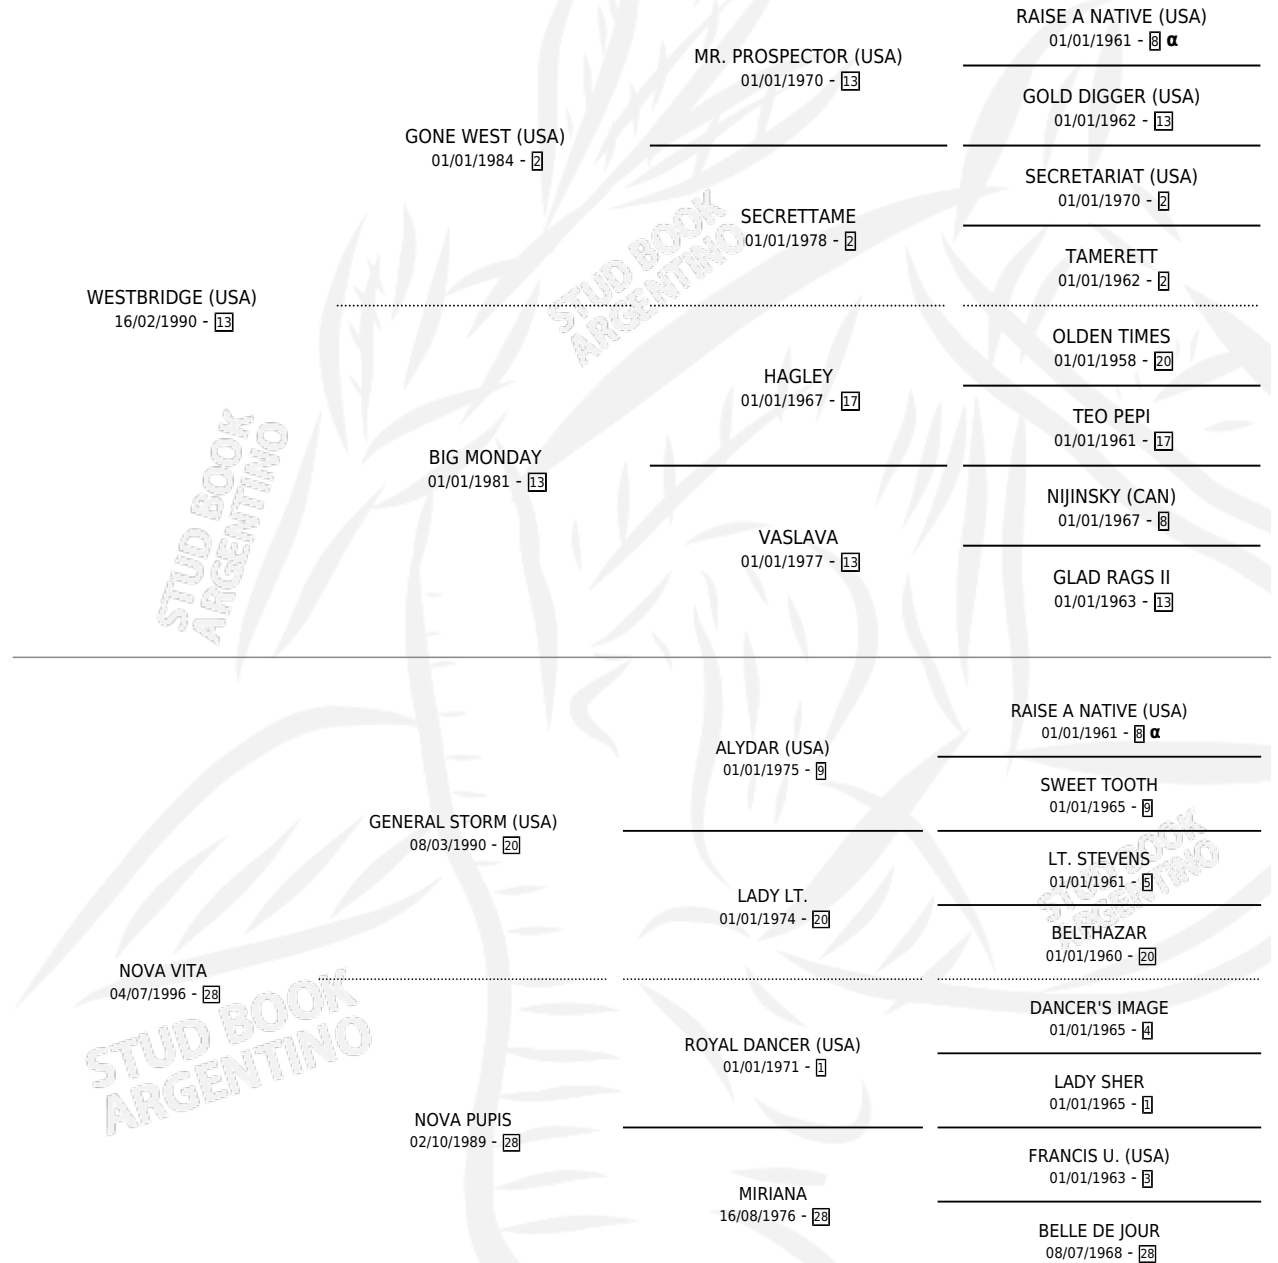

NOVA WEST

por **WESTBRIDGE (USA)** y **NOVA VITA** por **GENERAL STORM (USA)**

Argentina · Hembra · Alazan · SP · 26/07/2002
Familia 28 · Volumen 38

ESTADO

TIPIFICACIÓN SANGUÍNEA	✓
TIPIFICACIÓN POR ADN	X
PASAPORTE	X
IDENTIFICACIÓN POR MICROCHIP	X
REPRODUCTOR	X

Lugar de nacimiento: Las Telas
Criador: Sin dato

PEDIGREE

INBREEDING : α

~

CAMPAÑA

Solo carreras oficiales de Argentina

POR EDAD

EDAD	CC	1°	2°	3°	4°	5°	NP	CLC	CLG	CLCG1	CLGG1	IMPORTE	GANANCIA / CC
3 AÑOS	1	0	0	0	0	0	1	0	0	0	0	\$0	\$0
4 AÑOS	3	0	0	0	0	0	3	0	0	0	0	\$0	\$0
TOTALES	4	0	0	0	0	0	4	0	0	0	0	\$0	\$0
%		0.0%	0.0%	0.0%	0.0%	0.0%	100%	0.0%	0.0%	0.0%	0.0%		