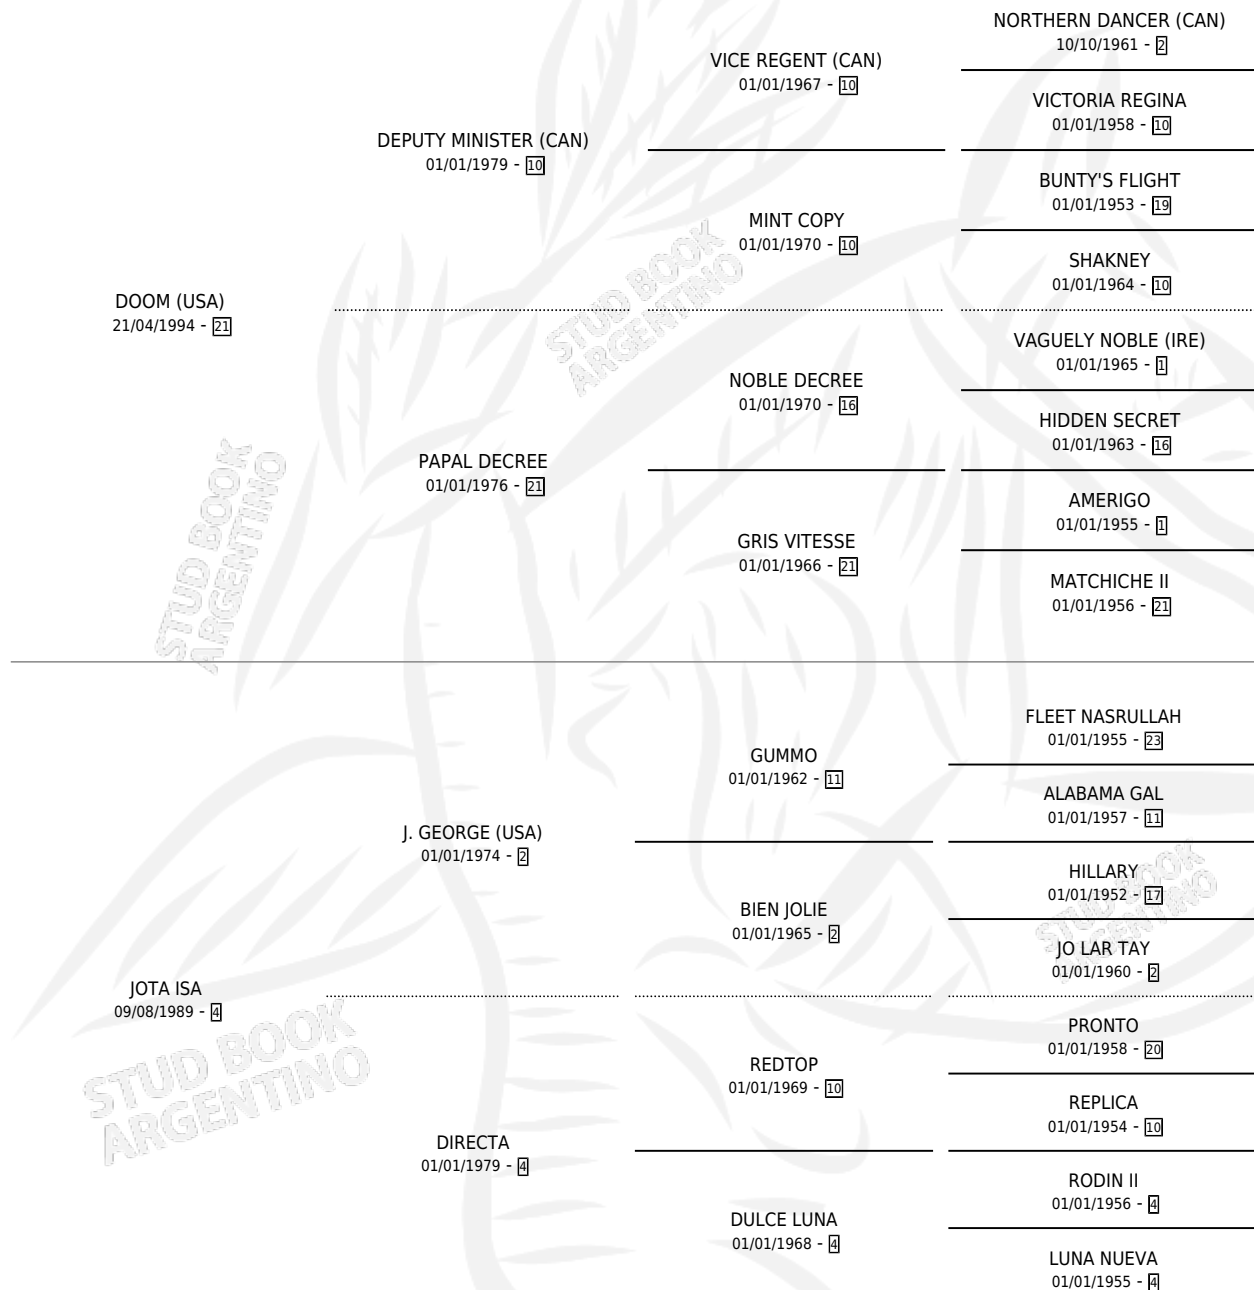

FRESA DOOM

por DOOM (USA) y JOTA ISA por J. GEORGE (USA)

Argentina · Hembra · Zaino · SP · 01/08/2002
Familia 4-b · Volumen 38

ESTADO

TIPIFICACIÓN SANGUÍNEA	X
TIPIFICACIÓN POR ADN	X
PASAPORTE	X
IDENTIFICACIÓN POR MICROCHIP	X
REPRODUCTOR	X

Lugar de nacimiento: Los Nogales

Criador: Los Nogales

PEDIGREE