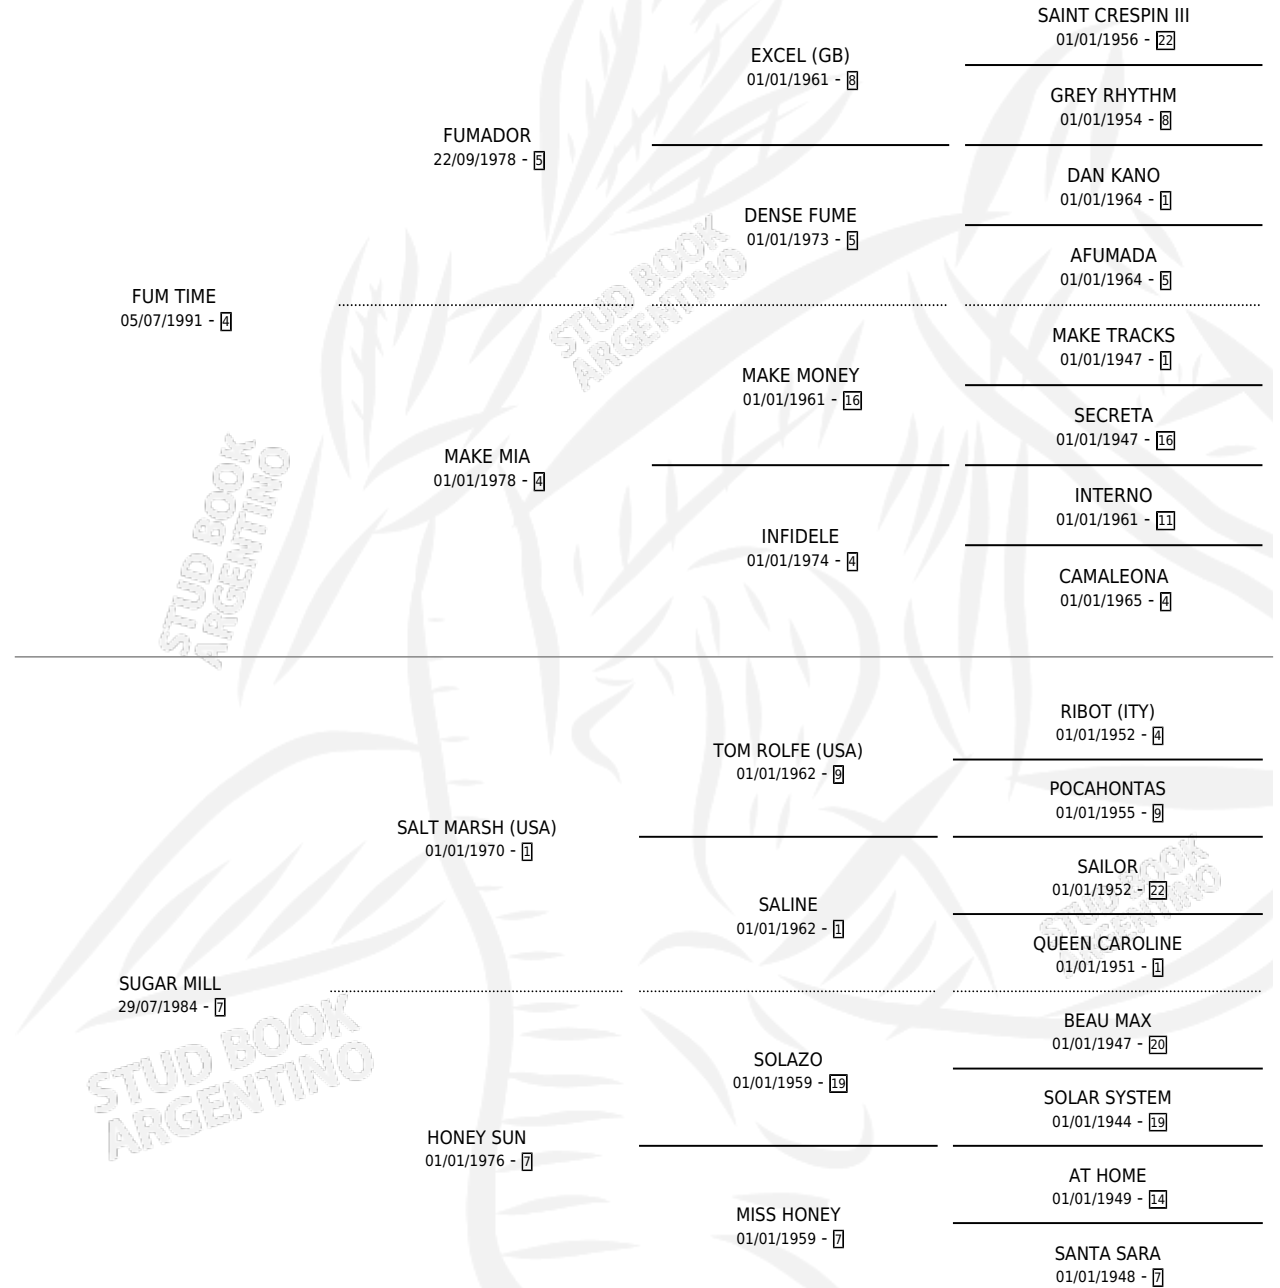

TEMAIKEN

por FUM TIME y SUGAR MILL por SALT MARSH (USA)

Argentina · Hembra · Tordillo · SP · 30/07/2002
Familia 7-d · Volumen 38

ESTADO

TIPIFICACIÓN SANGUÍNEA	✓
TIPIFICACIÓN POR ADN	✓
PASAPORTE	X
IDENTIFICACIÓN POR MICROCHIP	X
REPRODUCTOR	✓

Lugar de nacimiento: Viejo Tombo

Criador: Viejo Tombo

~

HIJOS

	MACHOS	HEMBRAS
1 NACIERON	0	1

SIN ACTUACIONES

PEDIGREE

CAMPAÑA

Solo carreras oficiales de Argentina

POR EDAD

EDAD	CC	1°	2°	3°	4°	5°	NP	CLC	CLG	CLCG1	CLGG1	IMPORTE	GANANCIA / CC
2 AÑOS	1	0	0	0	1	0	0	0	0	0	0	\$1,200	\$1,200
3 AÑOS	6	2	0	3	0	1	0	0	0	0	0	\$40,525	\$6,754
4 AÑOS	1	0	0	0	0	0	1	0	0	0	0	\$0	\$0
TOTALES	8	2	0	3	1	1	1	0	0	0	0	\$41,725	\$5,216
%		25.0%	0.0%	37.5%	12.5%	12.5%	12.5%	0.0%	0.0%	0.0%	0.0%		