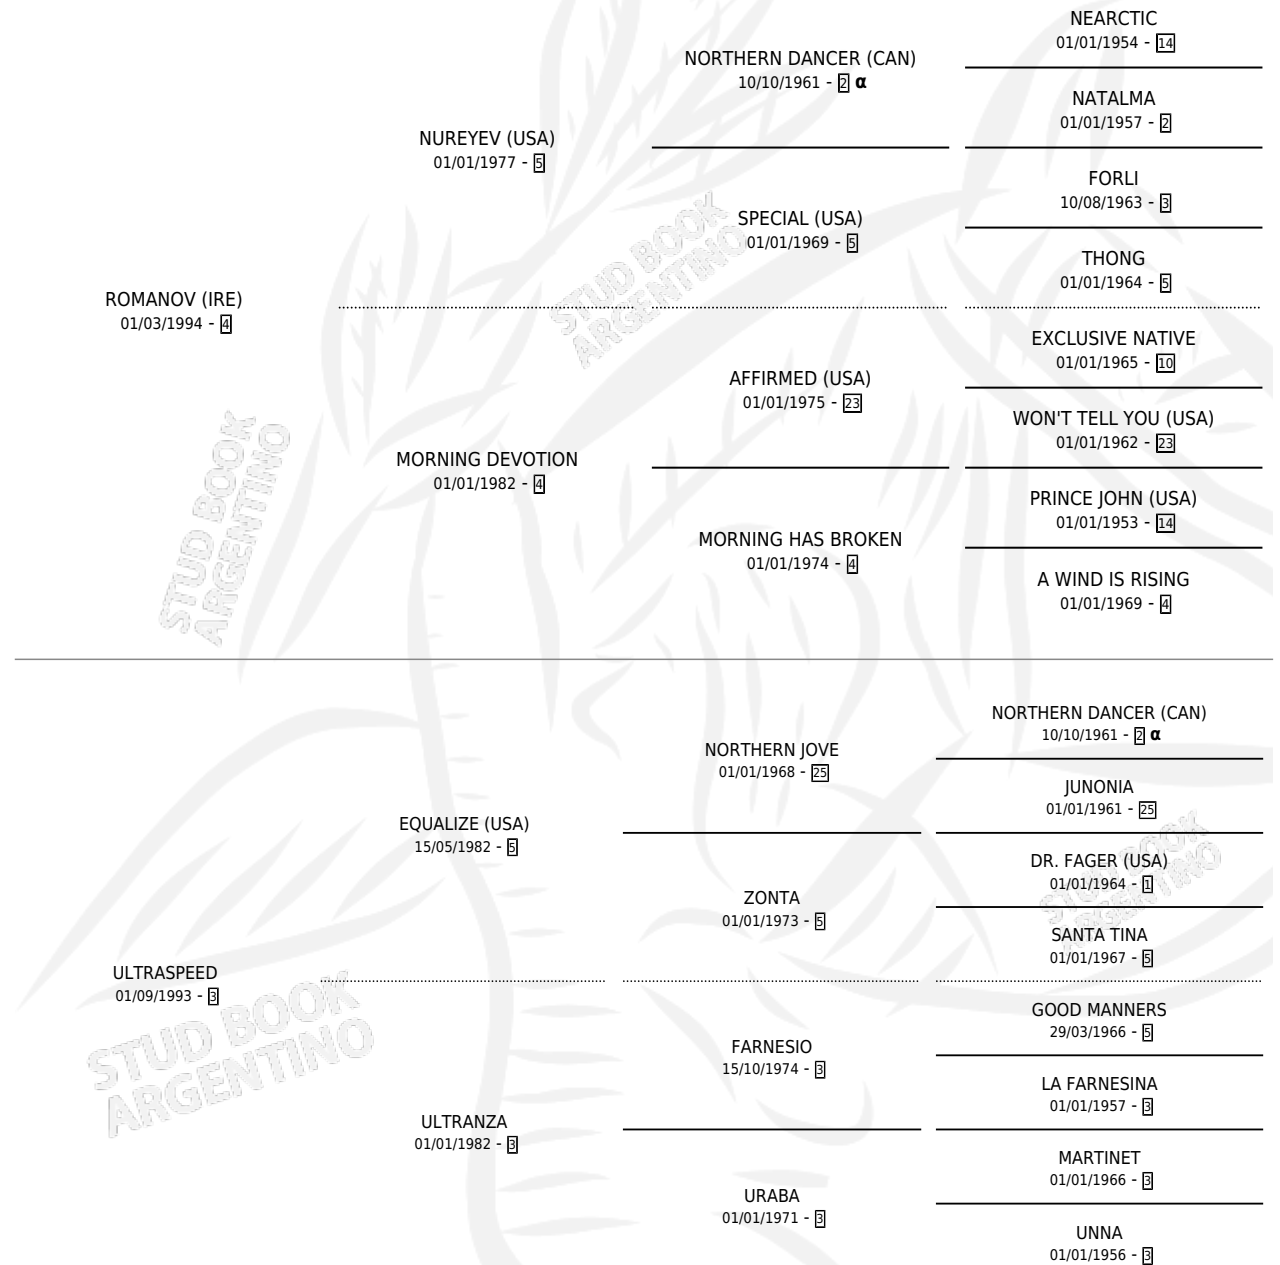

RAPIDA ROMA

por ROMANOV (IRE) y ULTRASPEED por EQUALIZE (USA)

Argentina · Hembra · Tordillo · SP · 05/07/2002
Familia 3-d · Volumen 38

ESTADO

TIPIFICACIÓN SANGUÍNEA	✓
TIPIFICACIÓN POR ADN	✓
PASAPORTE	X
IDENTIFICACIÓN POR MICROCHIP	X
REPRODUCTOR	✓

Lugar de nacimiento: Firmamento

Criador: Firmamento

~

HIJOS

	MACHOS	HEMBRAS
2 NACIERON	1	1
SIN ACTUACIONES		

PEDIGREE

INBREEDING : α

S

mientos 2 / Efectividad 50.00%

PADRILLO	PRODUCTO	CRIADOR	1ER SERVICIO	ÚLTIMO SERVICIO
BLAMEITONRIO	ROMANA VELOZ (H Z, 02/11/2010)	NIMANOR	26/11/2009	26/11/2009
BLAMEITONRIO	ATRACADO (M A, 08/10/2008)	NIMANOR	29/10/2007	29/10/2007
FIRE TOSS	Ø		26/11/2006	26/11/2006
FIRE TOSS	Ø		08/12/2005	08/12/2005