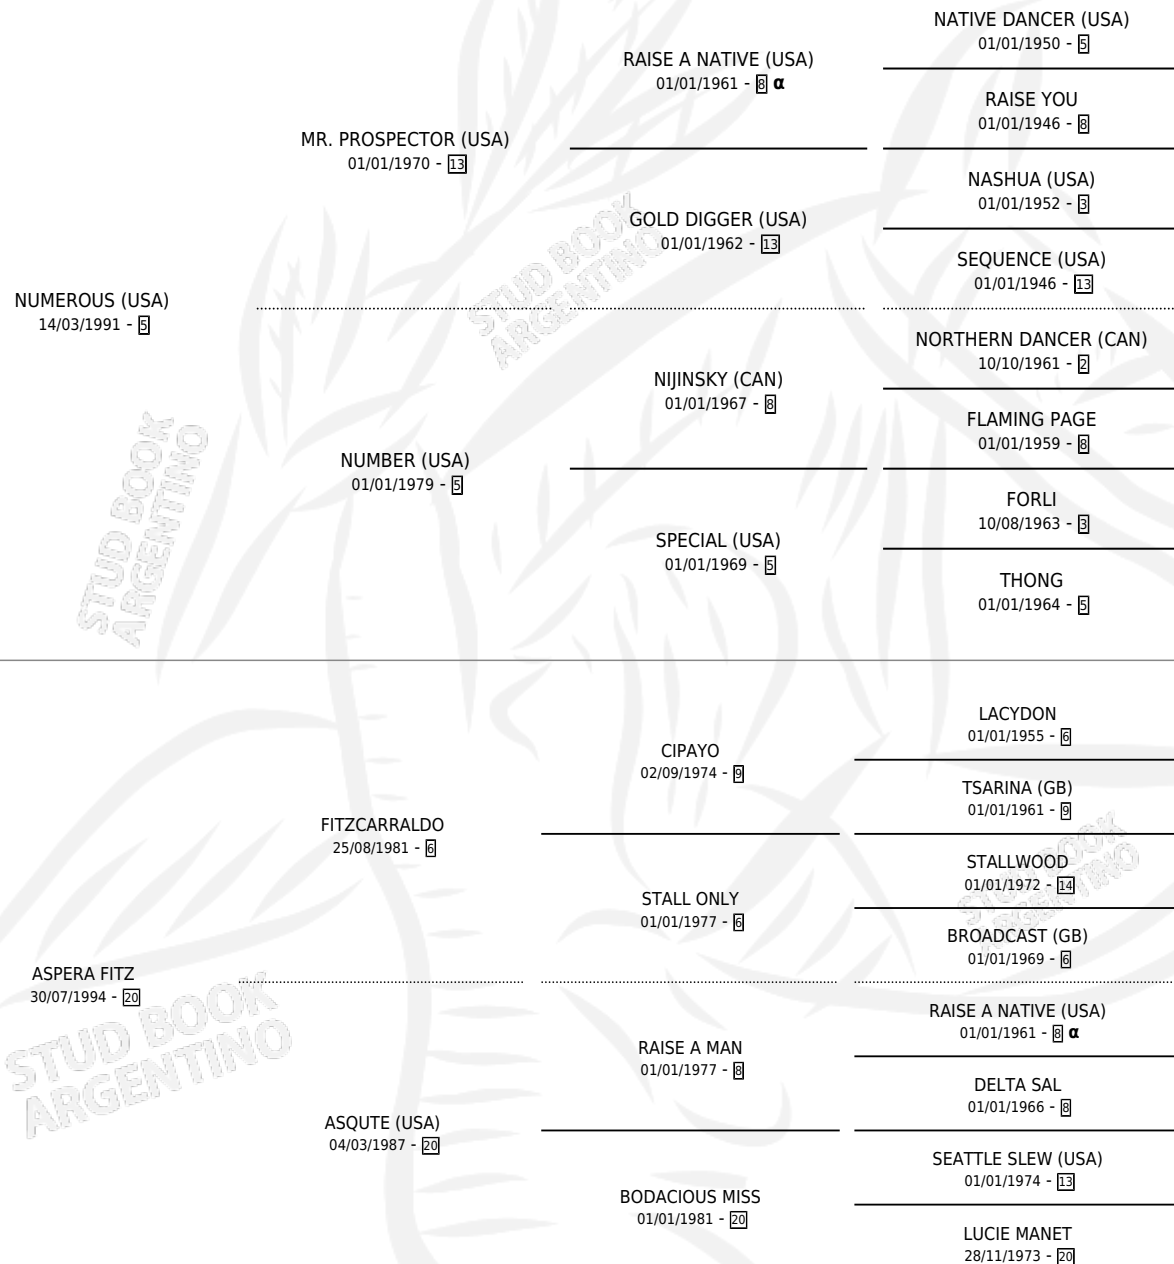

MISS ASPERA

PEDIGREE

por **NUMEROUS (USA)** y **ASPERA FITZ** por **FITZCARRALDO**

Argentina · Hembra · Zaino · SP · 18/07/2002
Familia 20-a · Volumen 38

ESTADO

TIPIFICACIÓN SANGUÍNEA	✓
TIPIFICACIÓN POR ADN	✓
PASAPORTE	X
IDENTIFICACIÓN POR MICROCHIP	X
REPRODUCTOR	✓

Lugar de nacimiento: Firmamento
Criador: Firmamento

~

HIJOS

	MACHOS	HEMBRAS
7 NACIERON	3	4
6 CORRIERON	2	4
3 GANARON	1	2
0 GANADORES CL	0 GANADORES GR	0 GANADORES G1

INBREEDING : α

S

cimientos 7 / Efectividad 53.85%

PADRILLO	PRODUCTO	CRIADOR	1ER SERVICIO	ÚLTIMO SERVICIO
DYNAMIX (USA)	∅		25/10/2017	25/10/2017
MISS ASPERA	∅		10/12/2016	10/12/2016
EMPEROR JONES (USA)	DON GARUCHO (M Z, 27/09/2016)	PENNA MARIANO ANGEL	09/10/2015	09/10/2015
EMPEROR JONES (USA)	∅		15/11/2014	15/11/2014
CONSISTENT (USA)	NIÑA ASPERA (H Z, 05/11/2014)	PENNA MARIANO ANGEL	09/11/2013	09/11/2013
BORREGO (USA)	ESPECTATIVA (H Z, 15/09/2013)	CERRO AVILA	10/10/2012	10/10/2012
HARLAN'S HOLIDAY (USA)	CHARLOTTE CHAMPEIN (H Z, 22/07/2012)	CERRO AVILA	21/08/2011	21/08/2011
EMPEROR JONES (USA)	OUR EMPEROR (M Z, 19/07/2011)	HARAS CERRO AVILA S. A.	09/08/2010	09/08/2010
VAN NISTELROOY (USA)	∅		05/09/2009	05/09/2009
VAN NISTELROOY (USA)	ASPERISIMA NISTEL (H A, 13/08/2009)	FIRMAMENTO	07/08/2008	09/09/2008
HUSSON	∅		14/08/2007	14/08/2007
EMPEROR JONES (USA)	∅		12/08/2006	12/08/2006
EMPEROR JONES (USA)	ASPERO EMPEROR (M Z, 02/08/2006)	FIRMAMENTO	02/09/2005	02/09/2005

HARLAN'S HOLIDAY (USA)

EMPEROR JONES (USA)

VAN NISTELROOY (USA)

VAN NISTELROOY (USA)

HUSSON

EMPEROR JONES (USA)

EMPEROR JONES (USA)