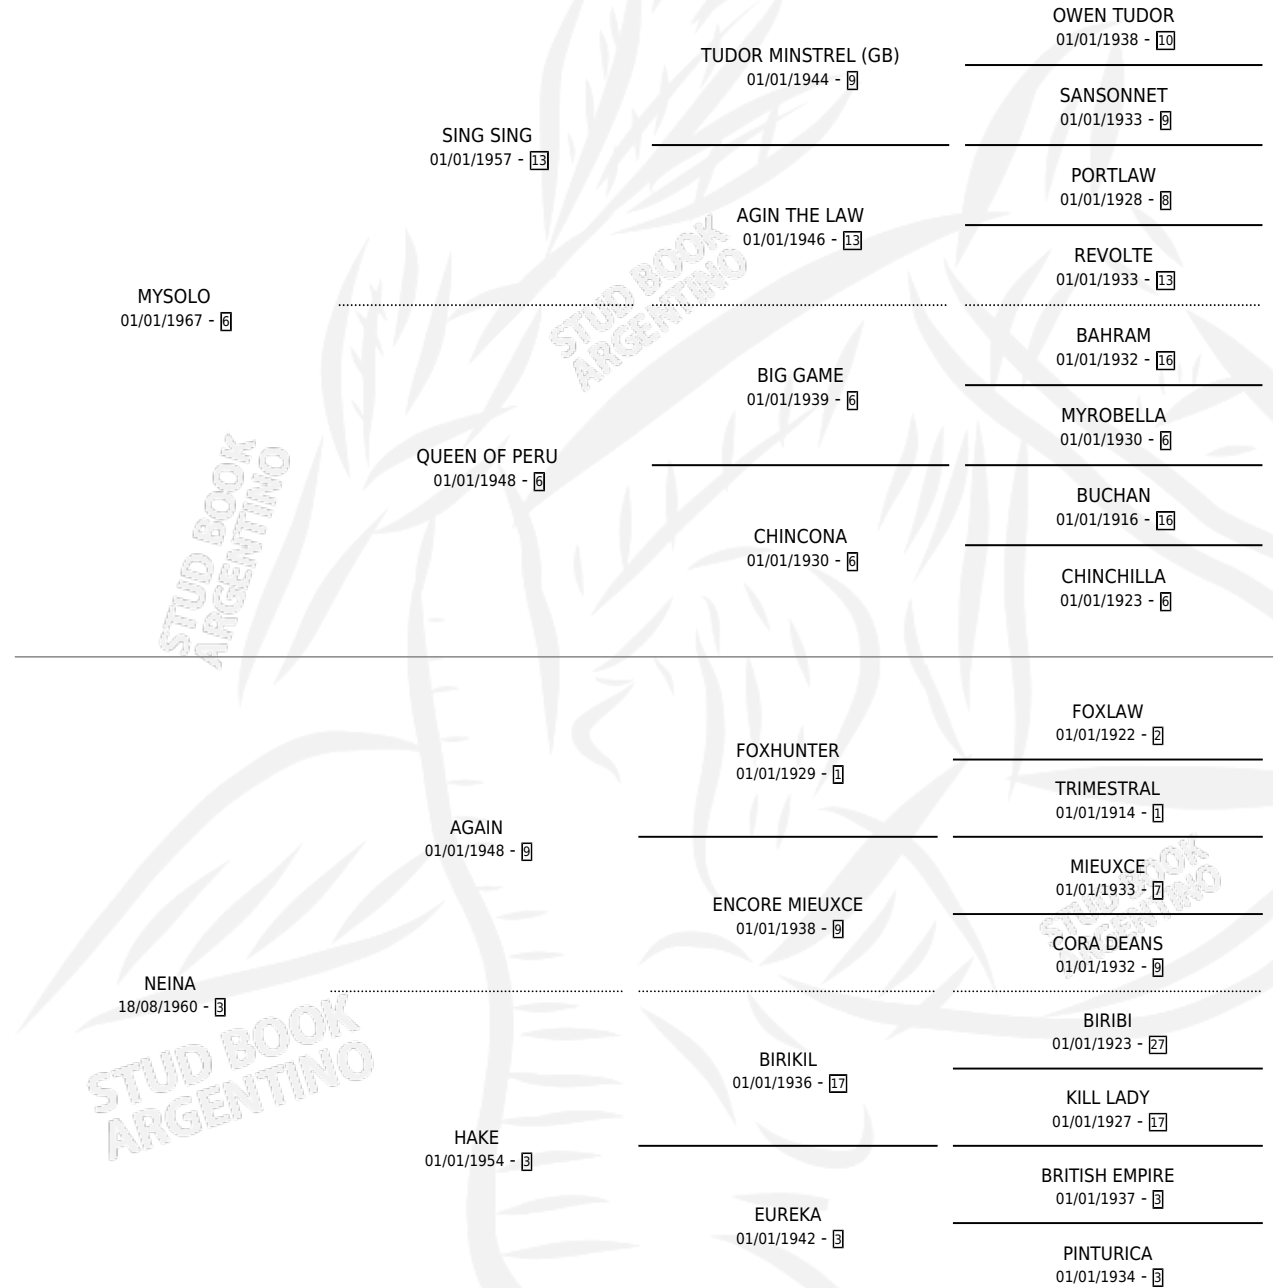

FAZETA

por **MYSOLO** y **NEINA** por **AGAIN**

Argentina · Hembra · Zaino · SP · 10/09/1974
Familia 3-i · Volumen 28

ESTADO

TIPIFICACIÓN SANGUÍNEA	✓
TIPIFICACIÓN POR ADN	X
PASAPORTE	X
IDENTIFICACIÓN POR MICROCHIP	X
REPRODUCTOR	✓

Lugar de nacimiento: Campo particular

Criador: La Borinqueña S.A.

~

HIJOS

	MACHOS	HEMBRAS
11 NACIERON	7	4
6 CORRIERON	5	1
5 GANARON	4	1
0 GANADORES CL	0 GANADORES GR	0 GANADORES G1

PEDIGREE

CAMPAÑA

Solo carreras oficiales de Argentina