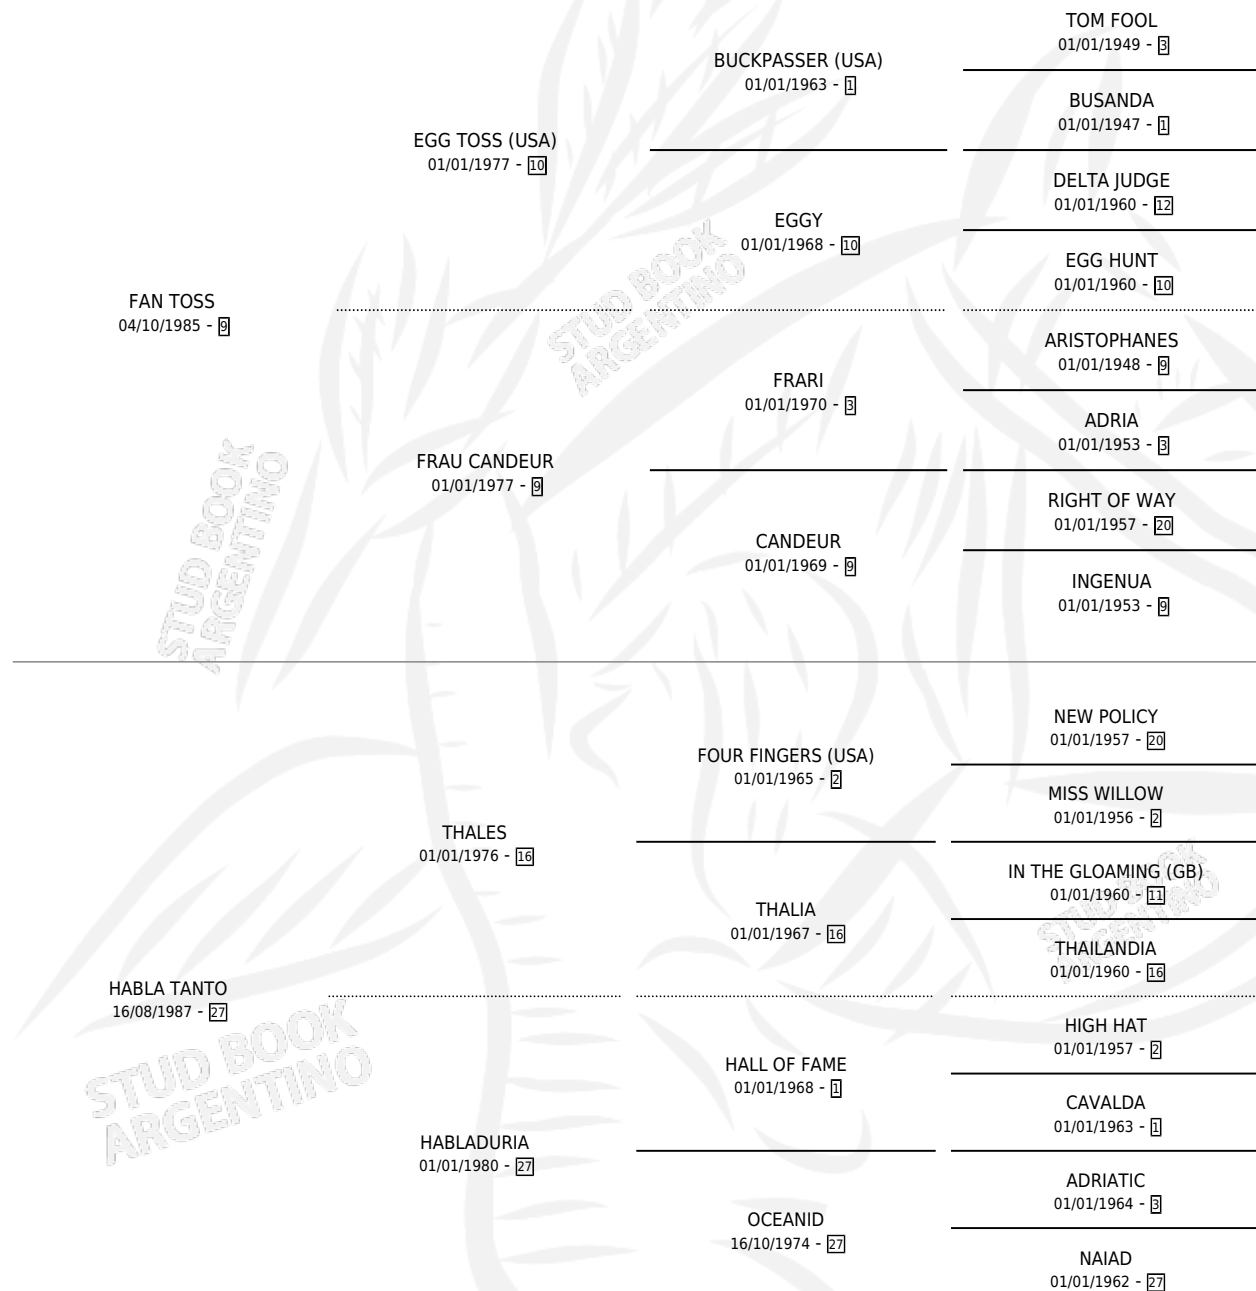

JULIAN TOSS

por FAN TOSS y HABLA TANTO por THALES

Argentina · Macho · Alazan · SP · 31/07/2002
Familia 27-a · Volumen 38

ESTADO

TIPIFICACIÓN SANGUÍNEA	X
TIPIFICACIÓN POR ADN	X
PASAPORTE	X
IDENTIFICACIÓN POR MICROCHIP	X
REPRODUCTOR	X

Lugar de nacimiento: La Felisa

Criador: Sin dato

PEDIGREE