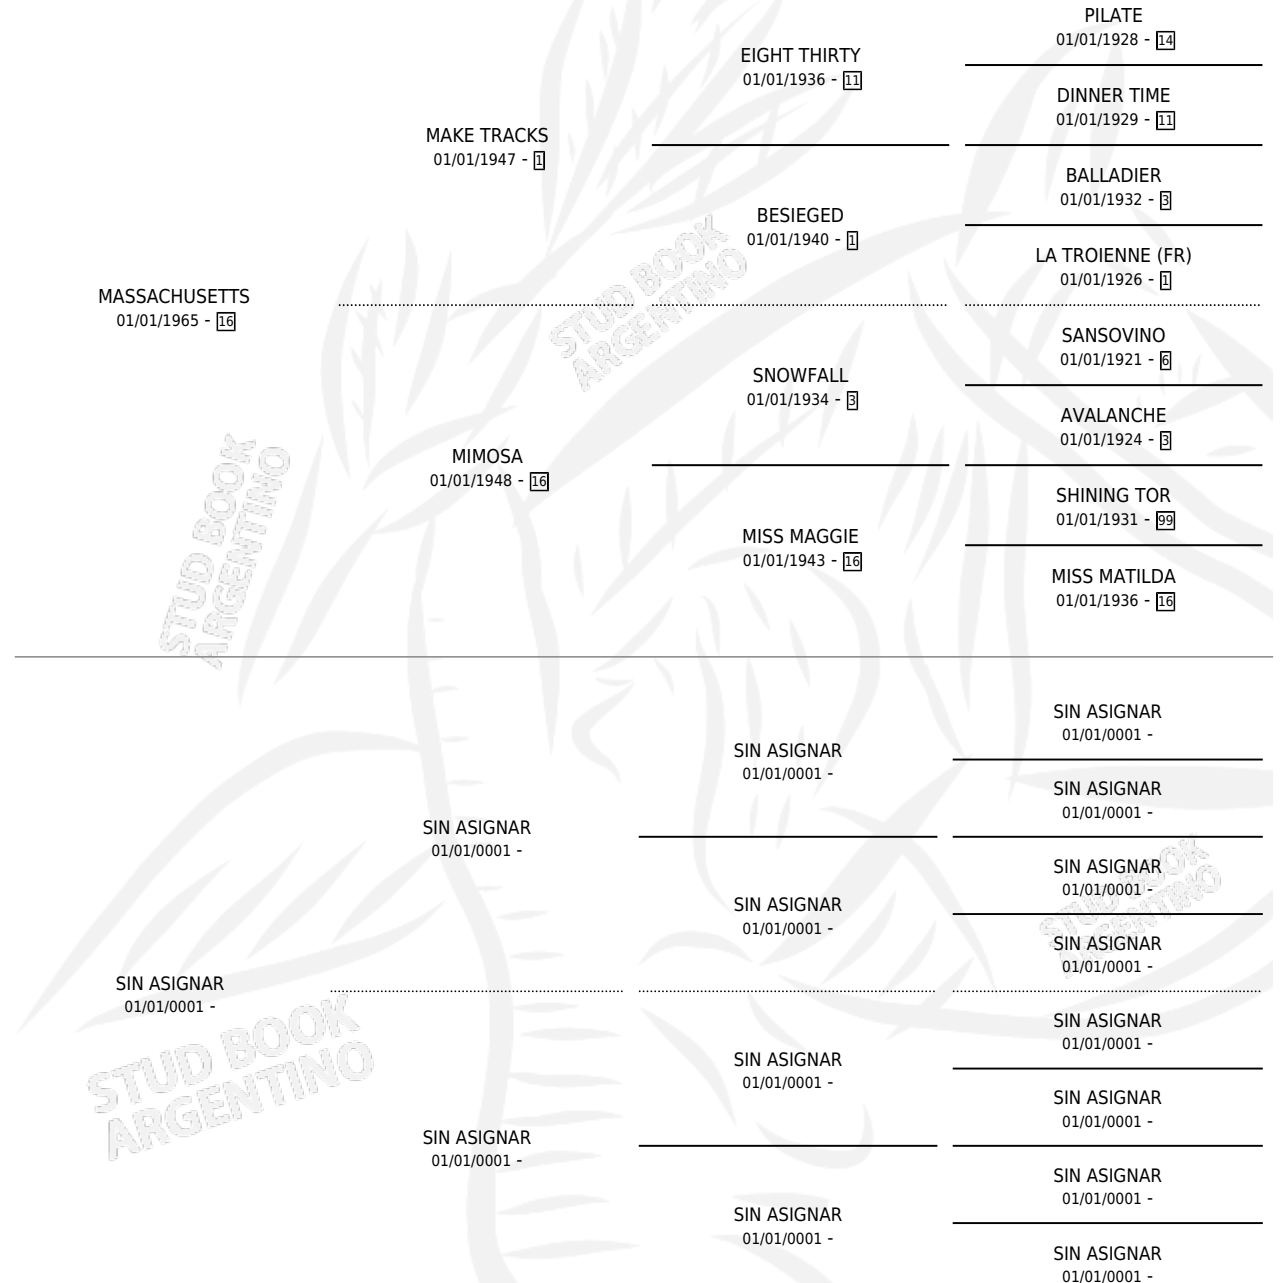

WALMASIA

por MASSACHUSETTS y SIN ASIGNAR por SIN ASIGNAR

Argentina · Hembra · Zaino · SP · 01/01/1974
Familia · Volumen 28

ESTADO

TIPIFICACIÓN SANGUÍNEA	X
TIPIFICACIÓN POR ADN	X
PASAPORTE	X
IDENTIFICACIÓN POR MICROCHIP	X
REPRODUCTOR	✓

Lugar de nacimiento: Campo particular

Criador: Sin dato

~

HIJOS

	MACHOS	HEMBRAS
3 NACIERON	0	3
SIN ACTUACIONES		

PEDIGREE