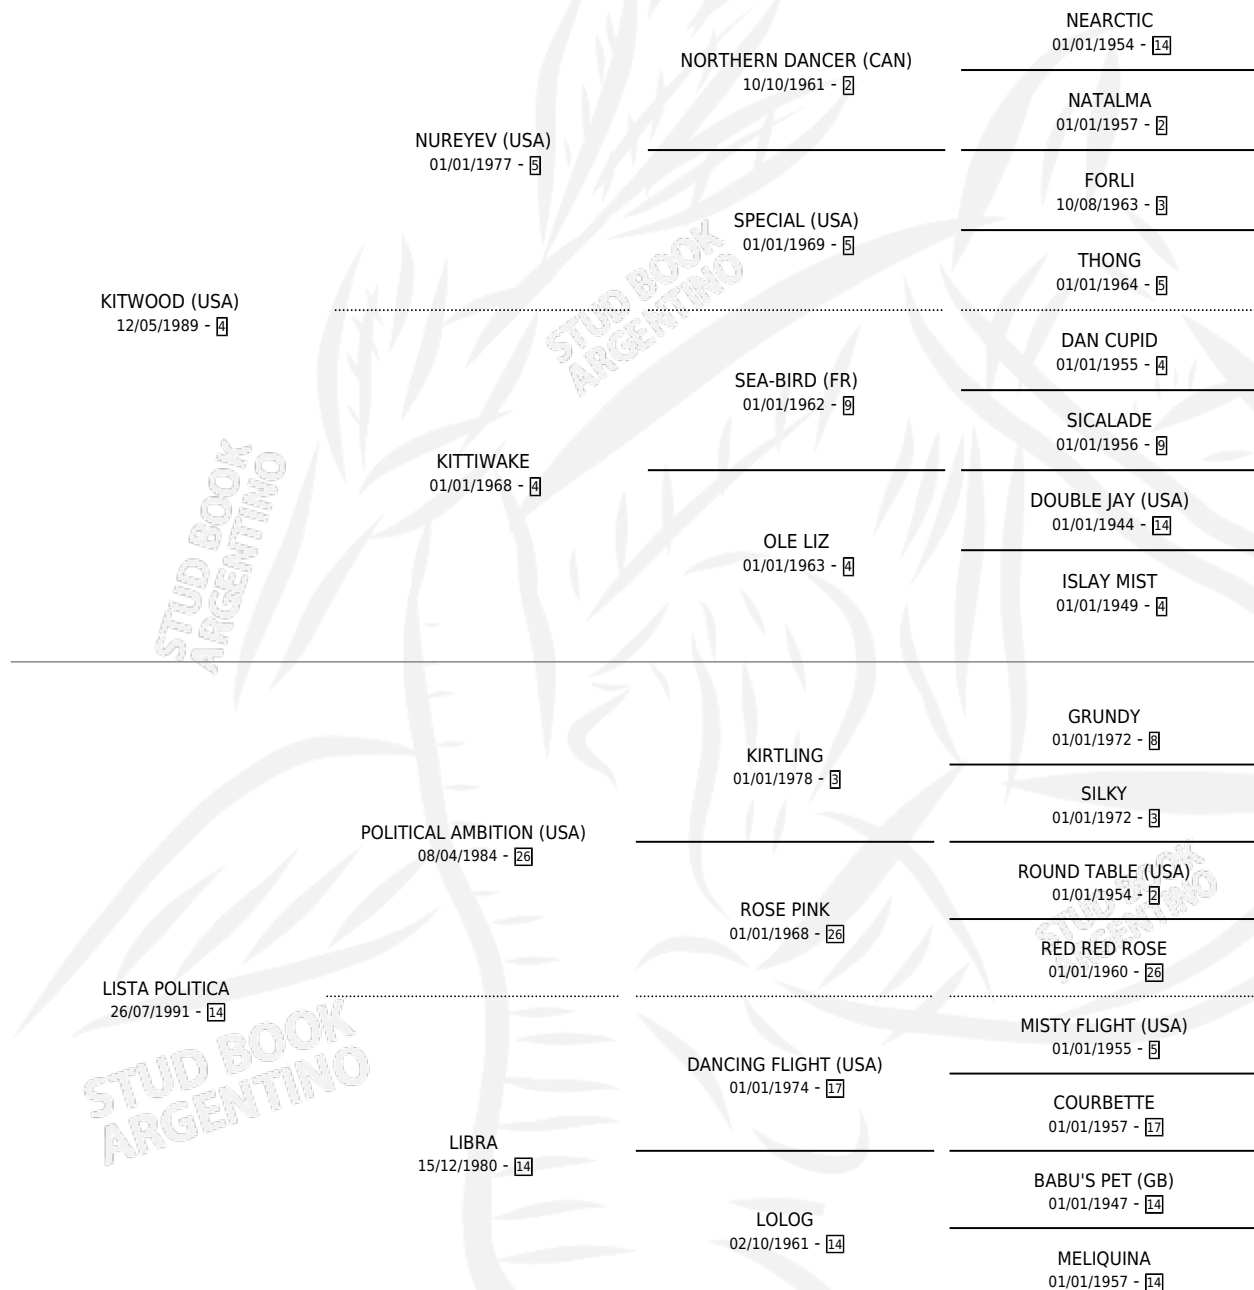

LISTA ESCOLAR

por **KITWOOD (USA)** y **LISTA POLITICA** por **POLITICAL AMBITION (USA)**

Argentina · Hembra · Zaino · SP · 24/07/2002
Familia 14-e · Volumen 38

ESTADO

TIPIFICACIÓN SANGUÍNEA	✓
TIPIFICACIÓN POR ADN	✓
PASAPORTE	X
IDENTIFICACIÓN POR MICROCHIP	X
REPRODUCTOR	✓

Lugar de nacimiento: Vacacion
Criador: Vacacion

~

HIJOS

	MACHOS	HEMBRAS
9 NACIERON	4	5
6 CORRIERON	3	3
3 GANARON	2	1
0 GANADORES CL	0 GANADORES GR	0 GANADORES G1

PEDIGREE

CAMPAÑA

Solo carreras oficiales de Argentina