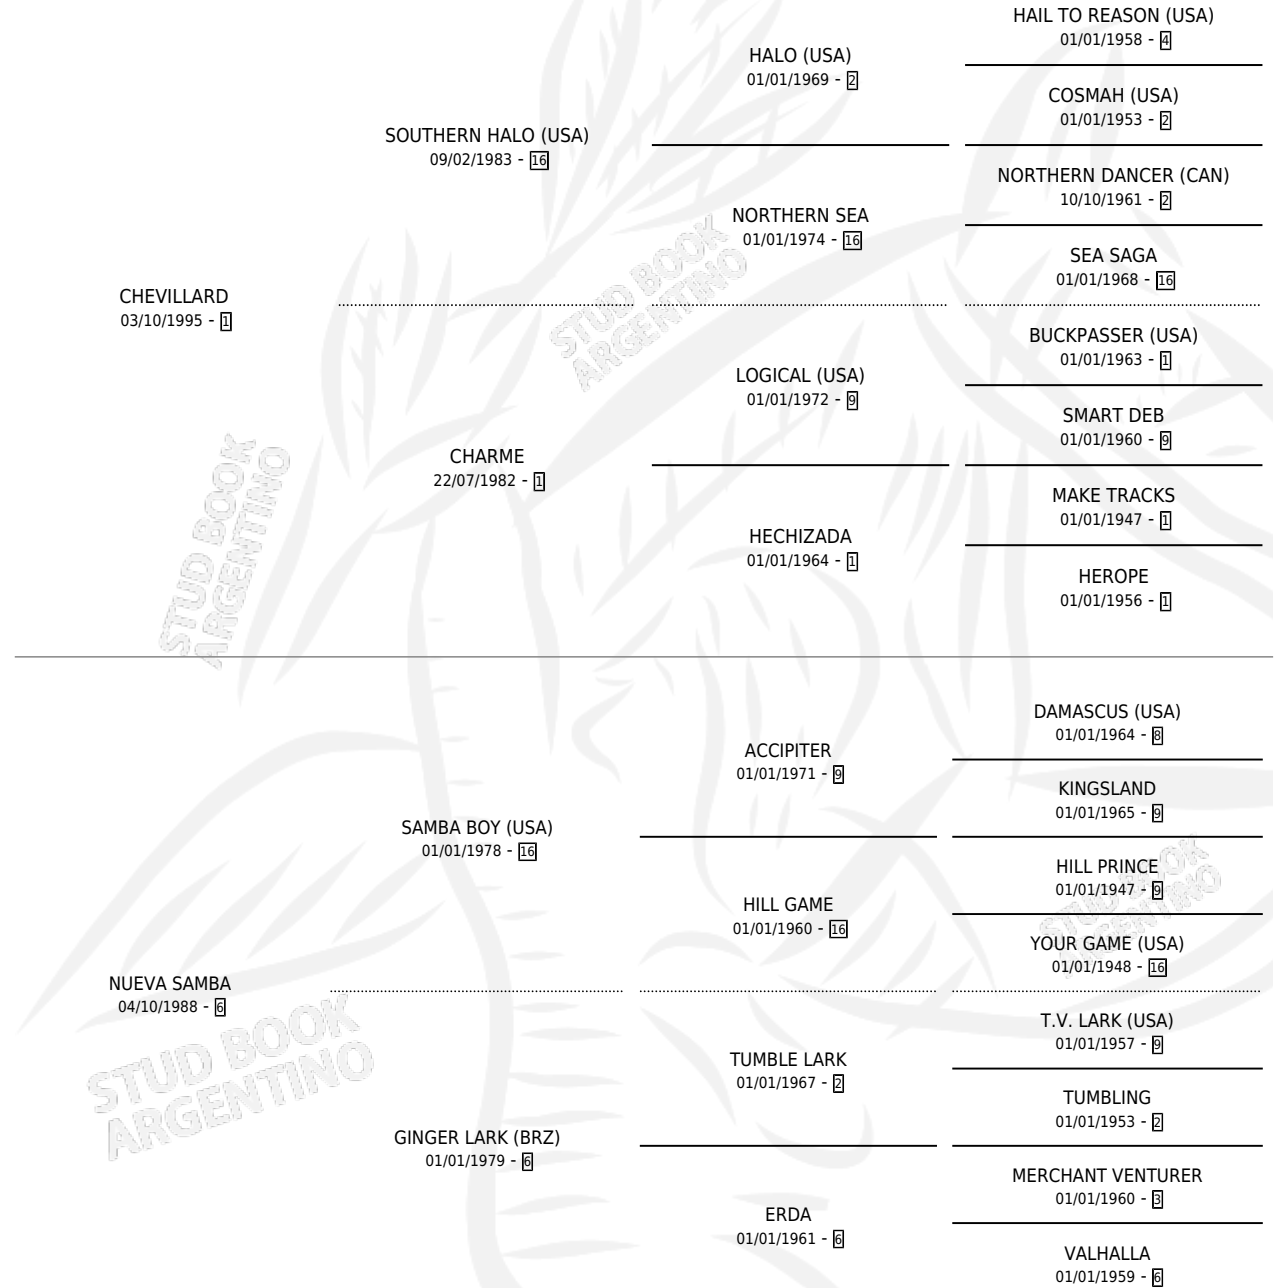

CHEVY TOM

por CHEVILLARD y NUEVA SAMBA por SAMBA BOY (USA)

Argentina · Macho · Zaino · SP · 18/07/2002
Familia 6-f · Volumen 38

ESTADO

TIPIFICACIÓN SANGUÍNEA	✓
TIPIFICACIÓN POR ADN	X
PASAPORTE	X
IDENTIFICACIÓN POR MICROCHIP	X
REPRODUCTOR	X

Lugar de nacimiento: Las Telas

Criador: Sin dato

PEDIGREE

CHEVY TOM

Datos oficiales del Stud Book Argentino

Documento generado el 03/05/2026

studbook.org.ar