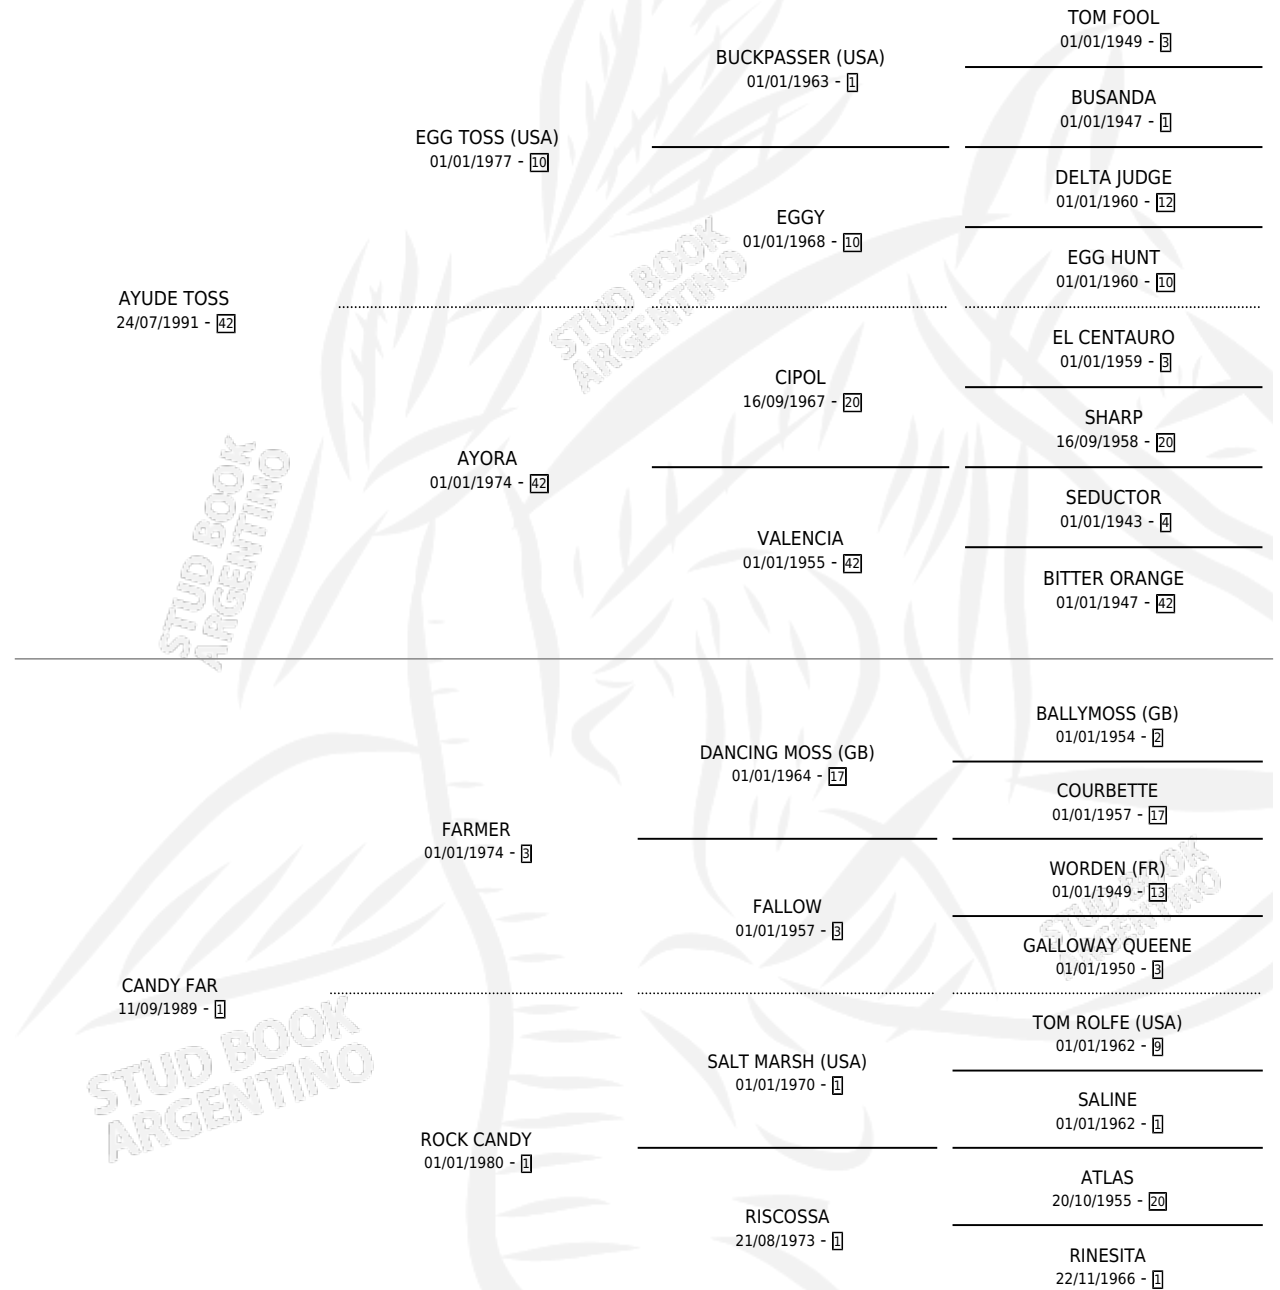

AYUDE FAR

por **AYUDE TOSS** y **CANDY FAR** por **FARMER**

Argentina · Macho · Alazan o Tordillo · SP · 21/11/2001
Familia 1-j · Volumen 37

ESTADO

TIPIFICACIÓN SANGUÍNEA	✓
TIPIFICACIÓN POR ADN	X
PASAPORTE	X
IDENTIFICACIÓN POR MICROCHIP	X
REPRODUCTOR	X

Lugar de nacimiento: Ana Celia

Criador: Sin dato

PEDIGREE