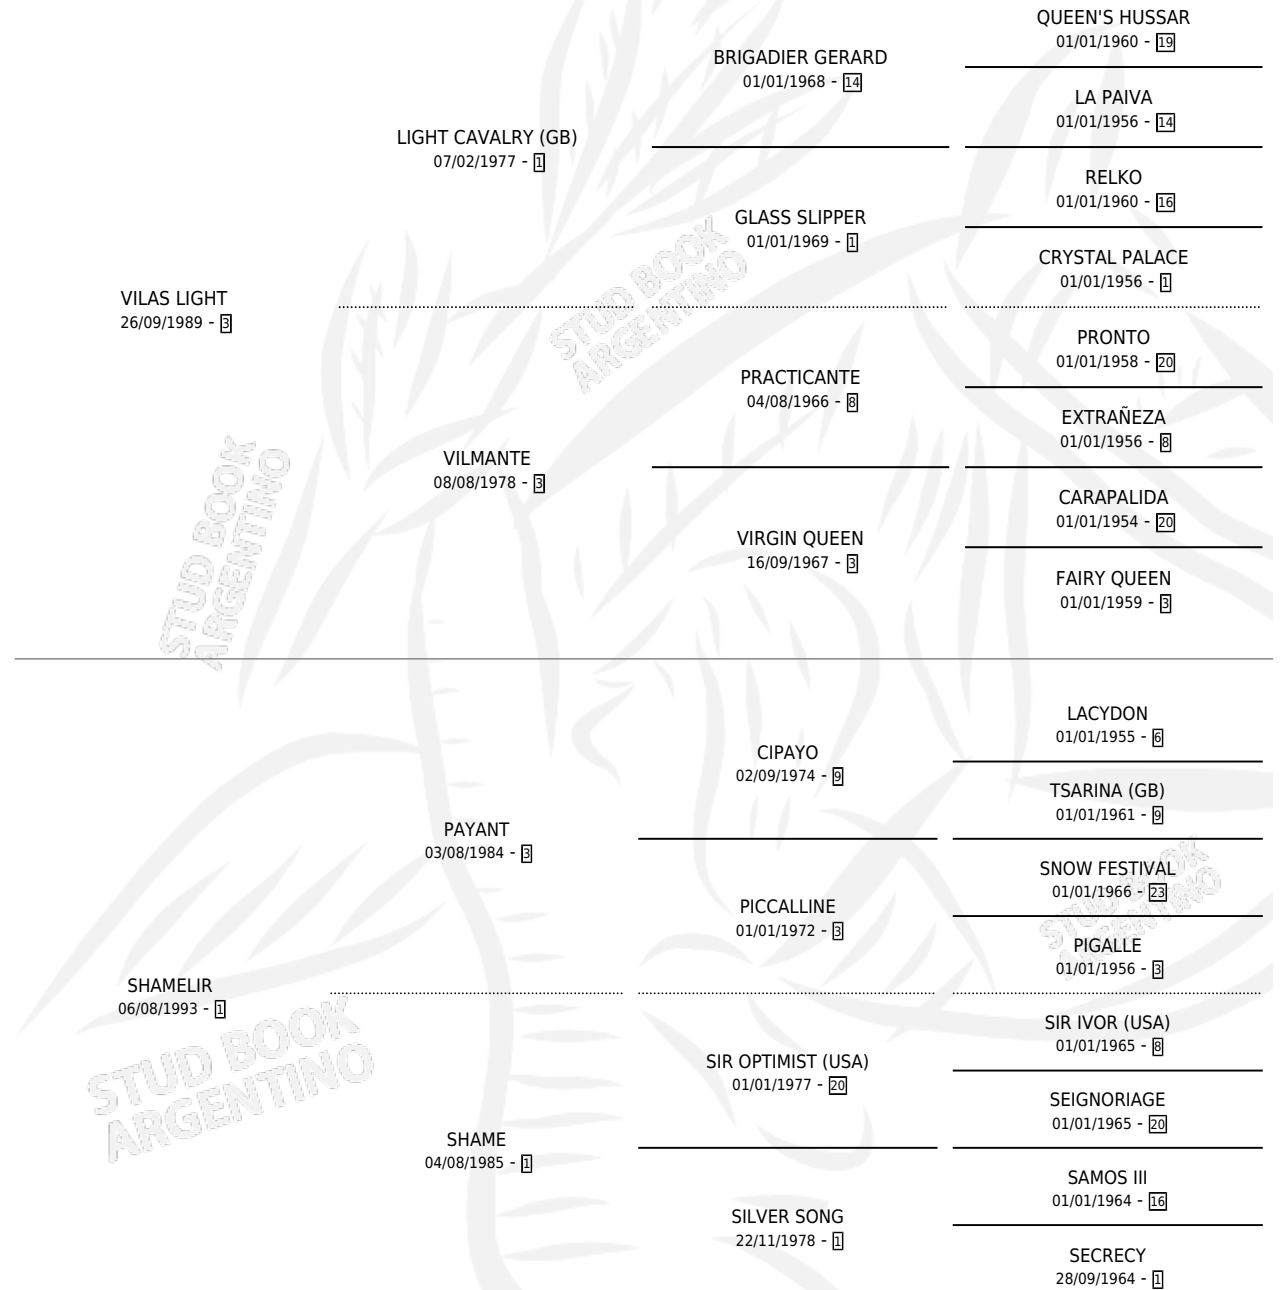

SHAMY

por VILAS LIGHT y SHAMELIR por PAYANT

Argentina · Hembra · Zaino Colorado · SP · 17/07/2002
Familia 1-n · Volumen 38

ESTADO

TIPIFICACIÓN SANGUÍNEA	✓
TIPIFICACIÓN POR ADN	X
PASAPORTE	X
IDENTIFICACIÓN POR MICROCHIP	X
REPRODUCTOR	✓

Lugar de nacimiento: Los Ciruelos

Criador: Sin dato

PEDIGREE

CAMPAÑA

Solo carreras oficiales de Argentina

POR EDAD

EDAD	CC	1°	2°	3°	4°	5°	NP	CLC	CLG	CLCG1	CLGG1	IMPORTE	GANANCIA / CC
2 AÑOS	1	0	0	0	0	0	1	0	0	0	0	\$0	\$0
3 AÑOS	17	1	2	2	0	1	11	0	0	0	0	\$21,420	\$1,260
4 AÑOS	4	0	0	0	1	2	1	0	0	0	0	\$2,784	\$696
5 AÑOS	1	0	0	0	0	0	1	0	0	0	0	\$0	\$0
TOTALES	23	1	2	2	1	3	14	0	0	0	0	\$24,204	\$1,052
%		4.3%	8.7%	8.7%	4.3%	13.0%	60.9%	0.0%	0.0%	0.0%	0.0%		