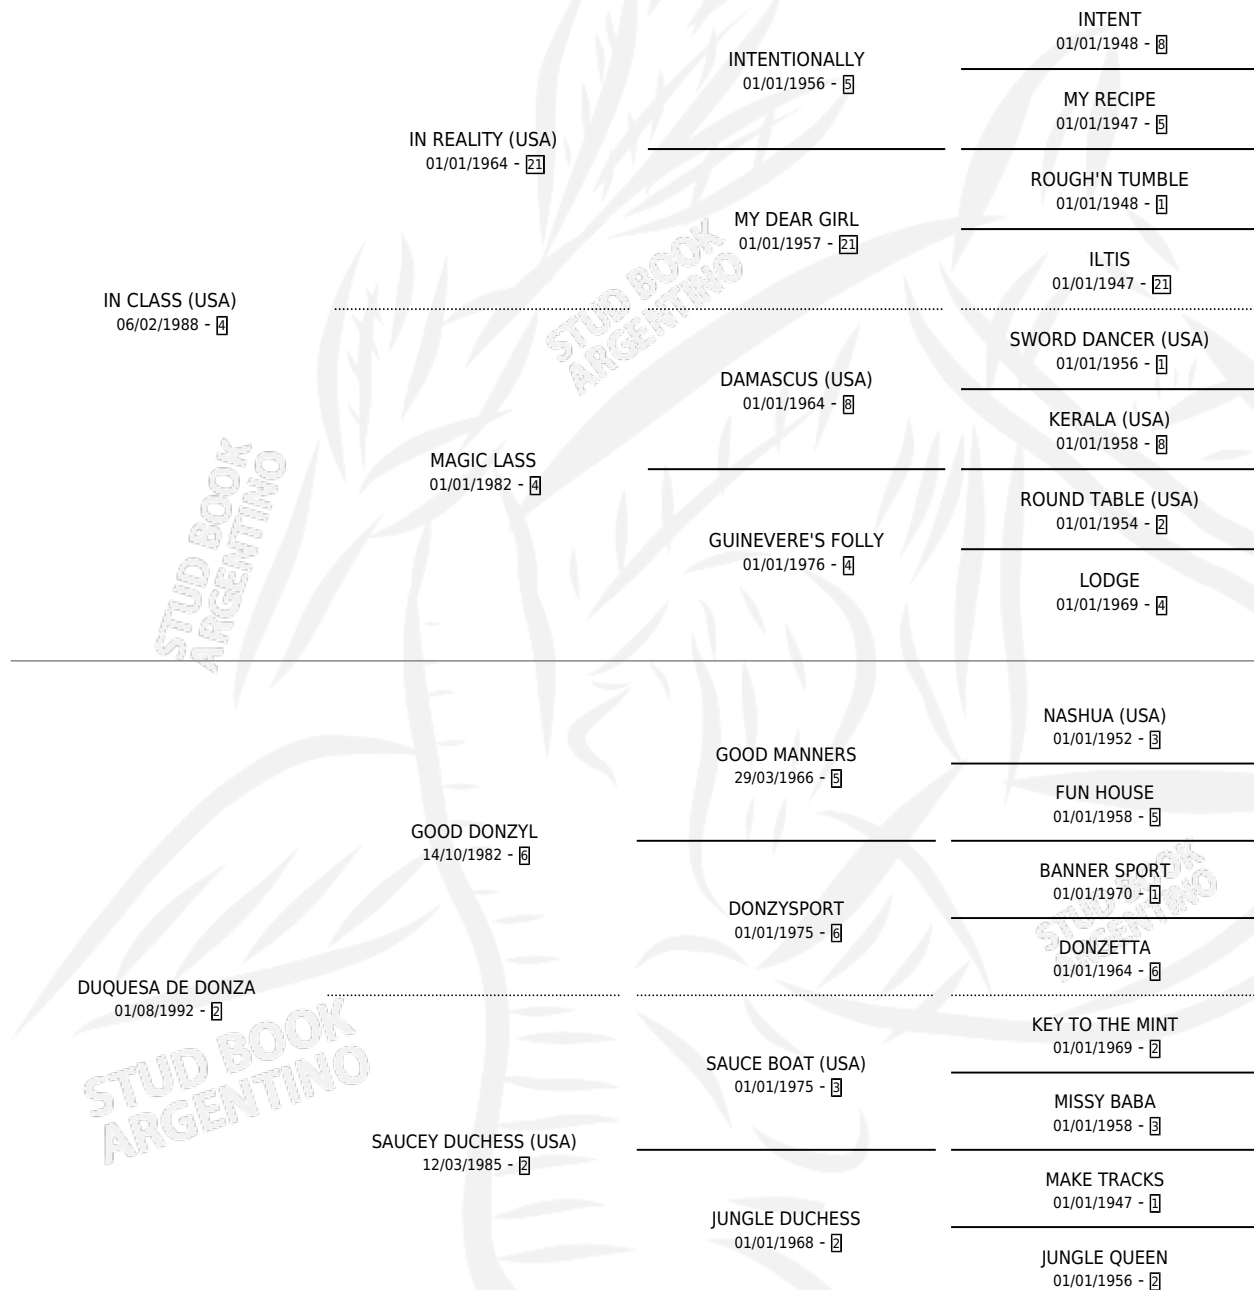

CONDESA DE CLASS

por **IN CLASS (USA)** y **DUQUESA DE DONZA** por **GOOD DONZYL**

Argentina · Hembra · Zaino Doradillo · SP · 05/07/2002
Familia 2-g · Volumen 38

ESTADO

TIPIFICACIÓN SANGUÍNEA	✓
TIPIFICACIÓN POR ADN	✓
PASAPORTE	X
IDENTIFICACIÓN POR MICROCHIP	X
REPRODUCTOR	✓

Lugar de nacimiento: Divisadero

Criador: Sin dato

~

HIJOS

	MACHOS	HEMBRAS
4 NACIERON	1	3
2 CORRIERON	0	2

SIN ACTUACIONES

PEDIGREE

CAMPAÑA

Solo carreras oficiales de Argentina

POR EDAD

EDAD	CC	1°	2°	3°	4°	5°	NP	CLC	CLG	CLCG1	CLGG1	IMPORTE	GANANCIA / CC
2 AÑOS	2	0	0	0	0	0	2	0	0	0	0	\$0	\$0
TOTALES	2	0	0	0	0	0	2	0	0	0	0	\$0	\$0
%		0.0%	0.0%	0.0%	0.0%	0.0%	100%	0.0%	0.0%	0.0%	0.0%		