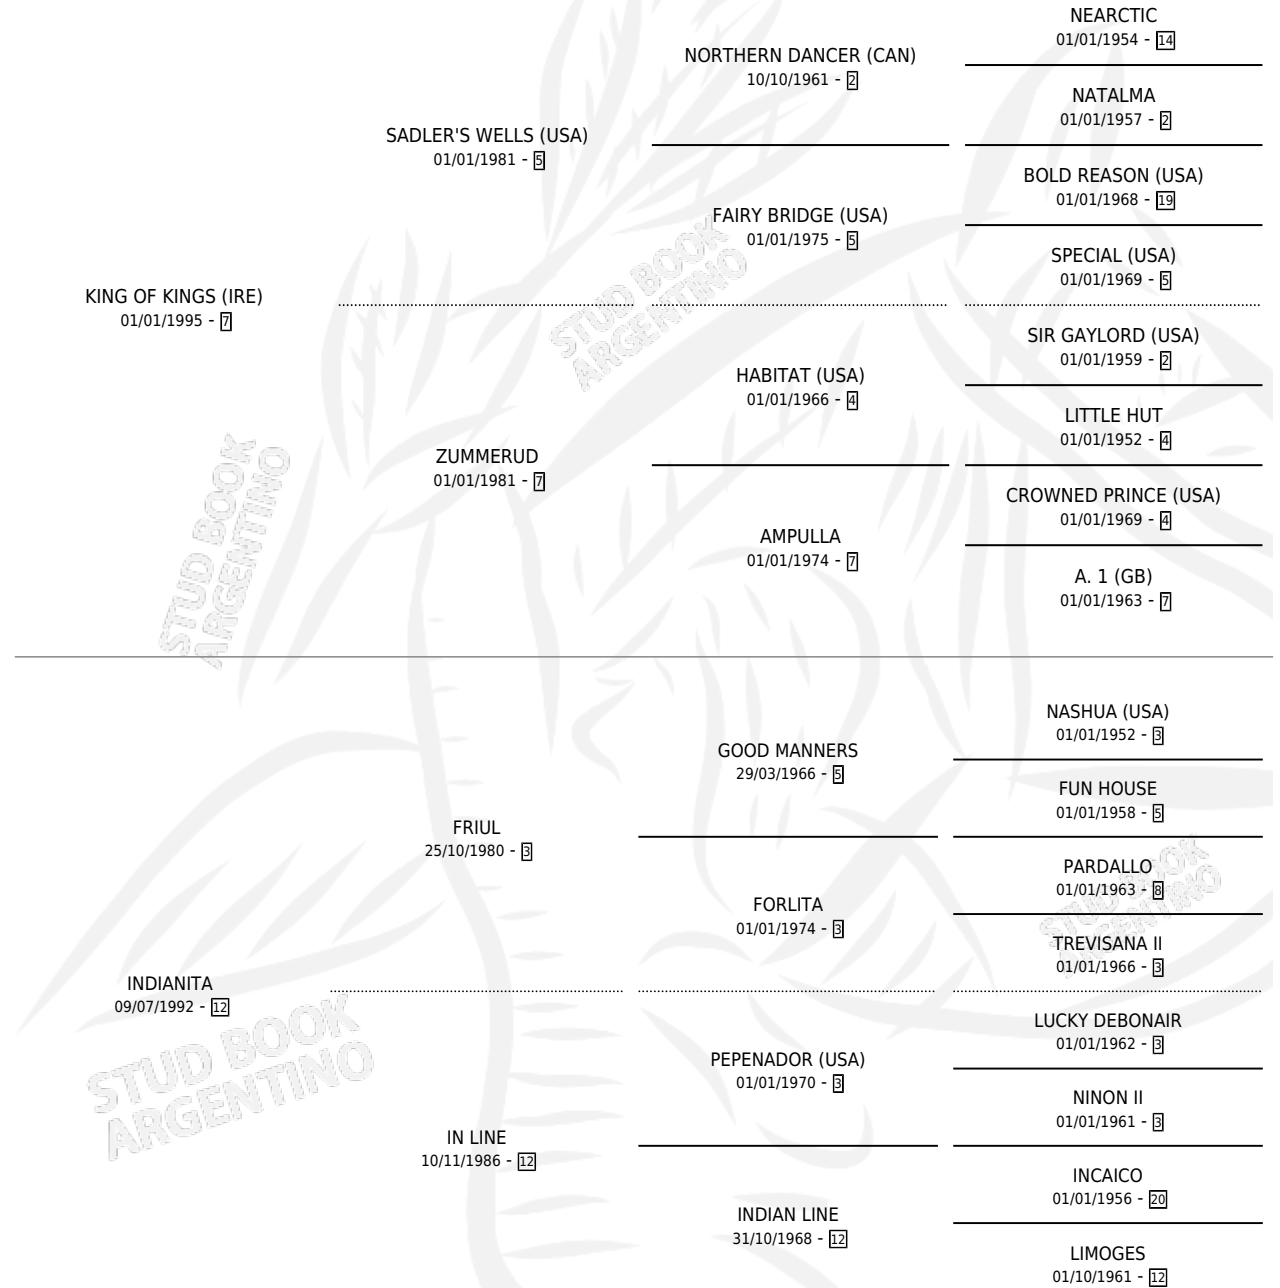

MANQUEUPU

por KING OF KINGS (IRE) y INDIANITA por FRIUL

Argentina · Macho · Zaino Doradillo · SP · 06/04/2002
Familia 12-d · Volumen 38

ESTADO

TIPIFICACIÓN SANGUÍNEA	✓
TIPIFICACIÓN POR ADN	X
PASAPORTE	X
IDENTIFICACIÓN POR MICROCHIP	X
REPRODUCTOR	X

Lugar de nacimiento: De La Pomme

Criador: De La Pomme

PEDIGREE

EXPORTACIÓN / IMPORTACIÓN

FECHA	MOVIMIENTO	PAÍS
23/06/2003	EXPORTADO	ESPAÑA

MANQUEUPU

Datos oficiales del Stud Book Argentino

Documento generado el 08/05/2026