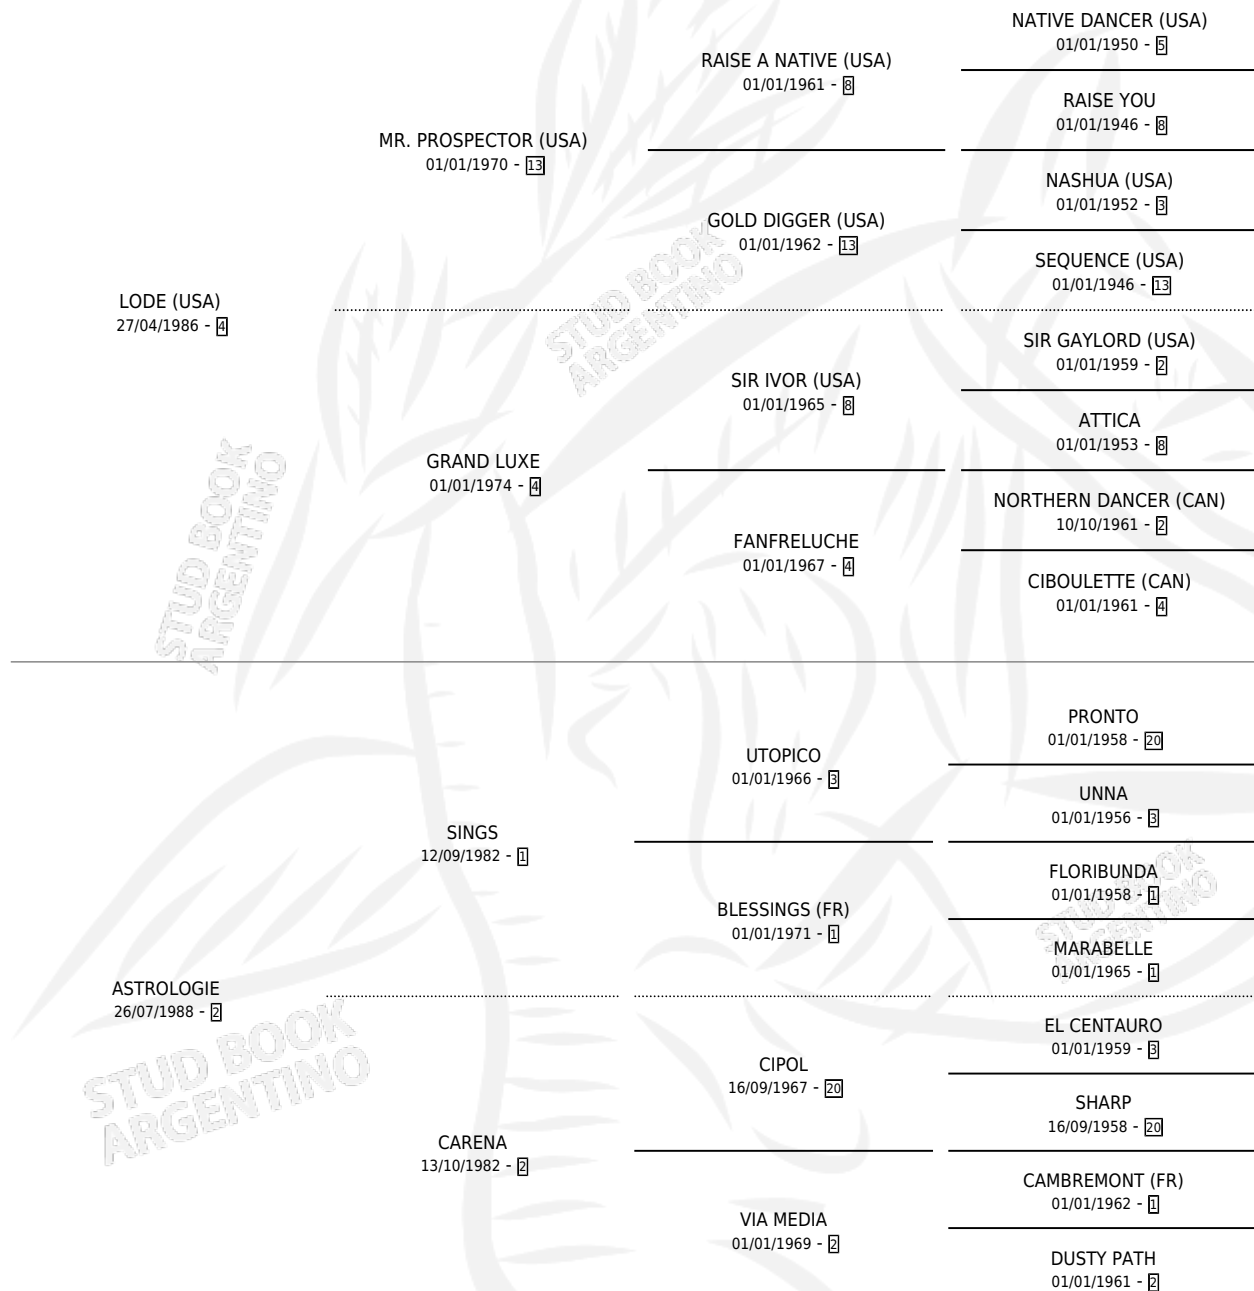

MEIDELE

por **LODE (USA)** y **ASTROLOGIE** por **SINGS**

Argentina · Hembra · Alazan · SP · 27/07/2002
Familia 2-f · Volumen 38

ESTADO

TIPIFICACIÓN SANGUÍNEA	✓
TIPIFICACIÓN POR ADN	✓
PASAPORTE	X
IDENTIFICACIÓN POR MICROCHIP	X
REPRODUCTOR	X

Lugar de nacimiento: De La Pomme

Criador: De La Pomme

PEDIGREE

EXPORTACIÓN / IMPORTACIÓN

FECHA	MOVIMIENTO	PAÍS
03/02/2006	EXPORTADO	URUGUAY

~

CAMPAÑA

Solo carreras oficiales de Argentina