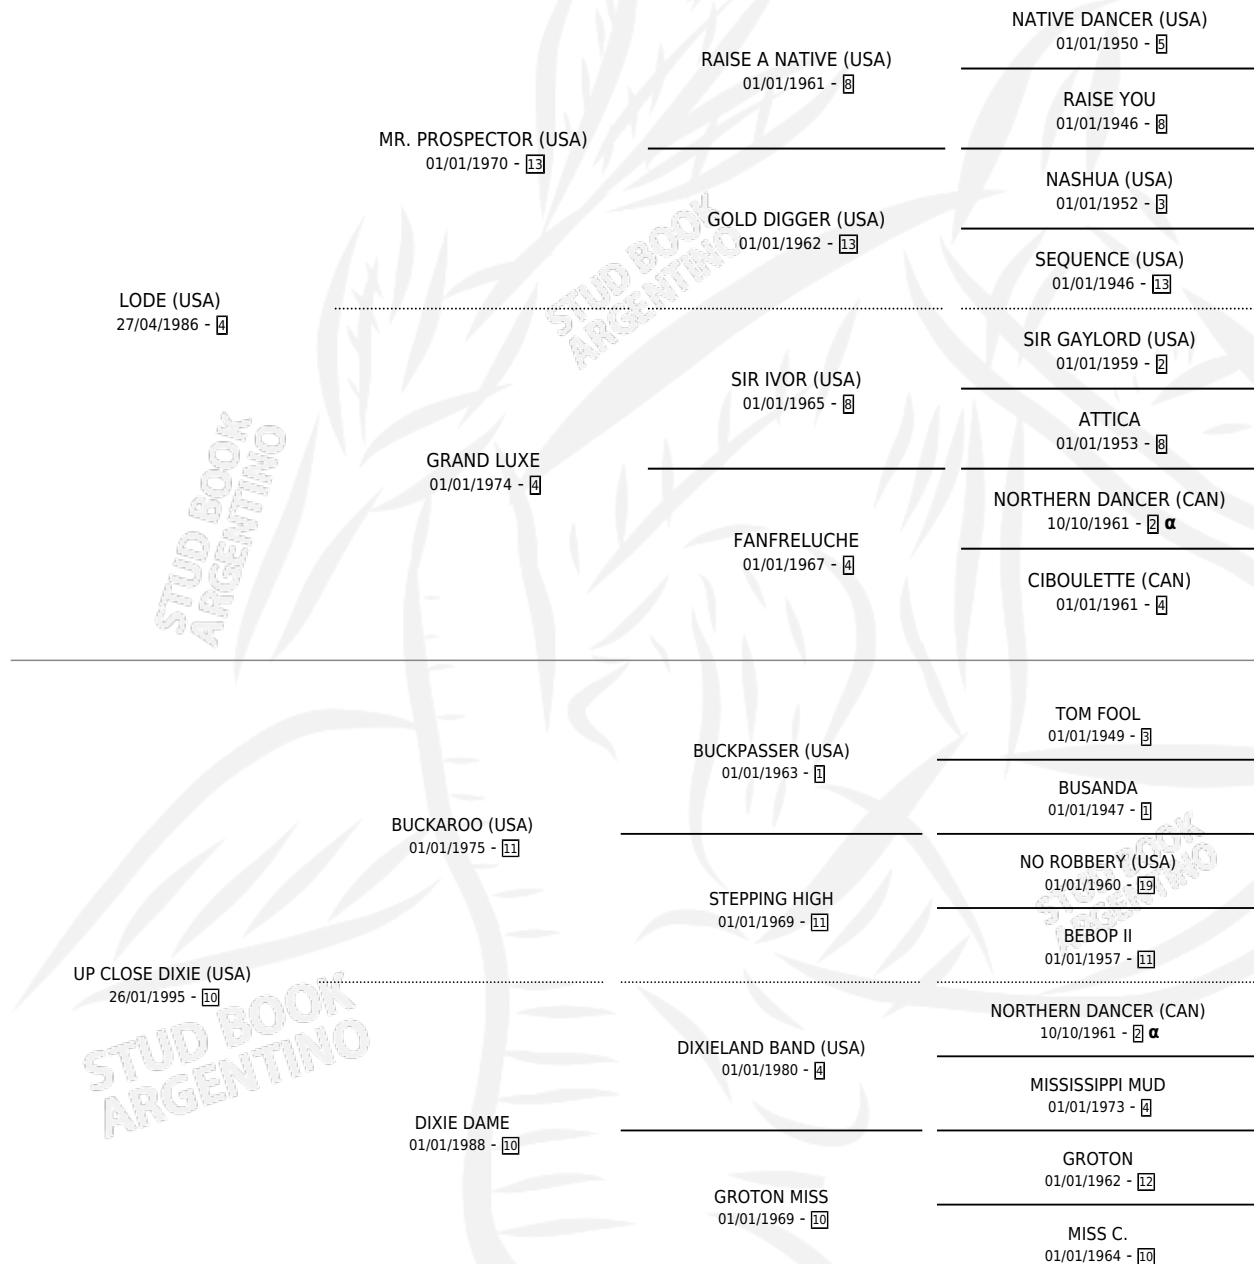

UP JOSEFA

por **LODE (USA)** y **UP CLOSE DIXIE (USA)** por **BUCKAROO (USA)**

Argentina · Hembra · Alazan · SP · 25/07/2002
Familia 10 · Volumen 38

ESTADO

TIPIFICACIÓN SANGUÍNEA	✓
TIPIFICACIÓN POR ADN	✓
PASAPORTE	X
IDENTIFICACIÓN POR MICROCHIP	X
REPRODUCTOR	✓

Lugar de nacimiento: De La Pomme
Criador: De La Pomme

~

HIJOS

	MACHOS	HEMBRAS
7 NACIERON	3	4
2 CORRIERON	1	1
1 GANARON	1	0
0 GANADORES CL	0 GANADORES GR	0 GANADORES G1

PEDIGREE

INBREEDING : α

CAMPAÑA

Solo carreras oficiales de Argentina