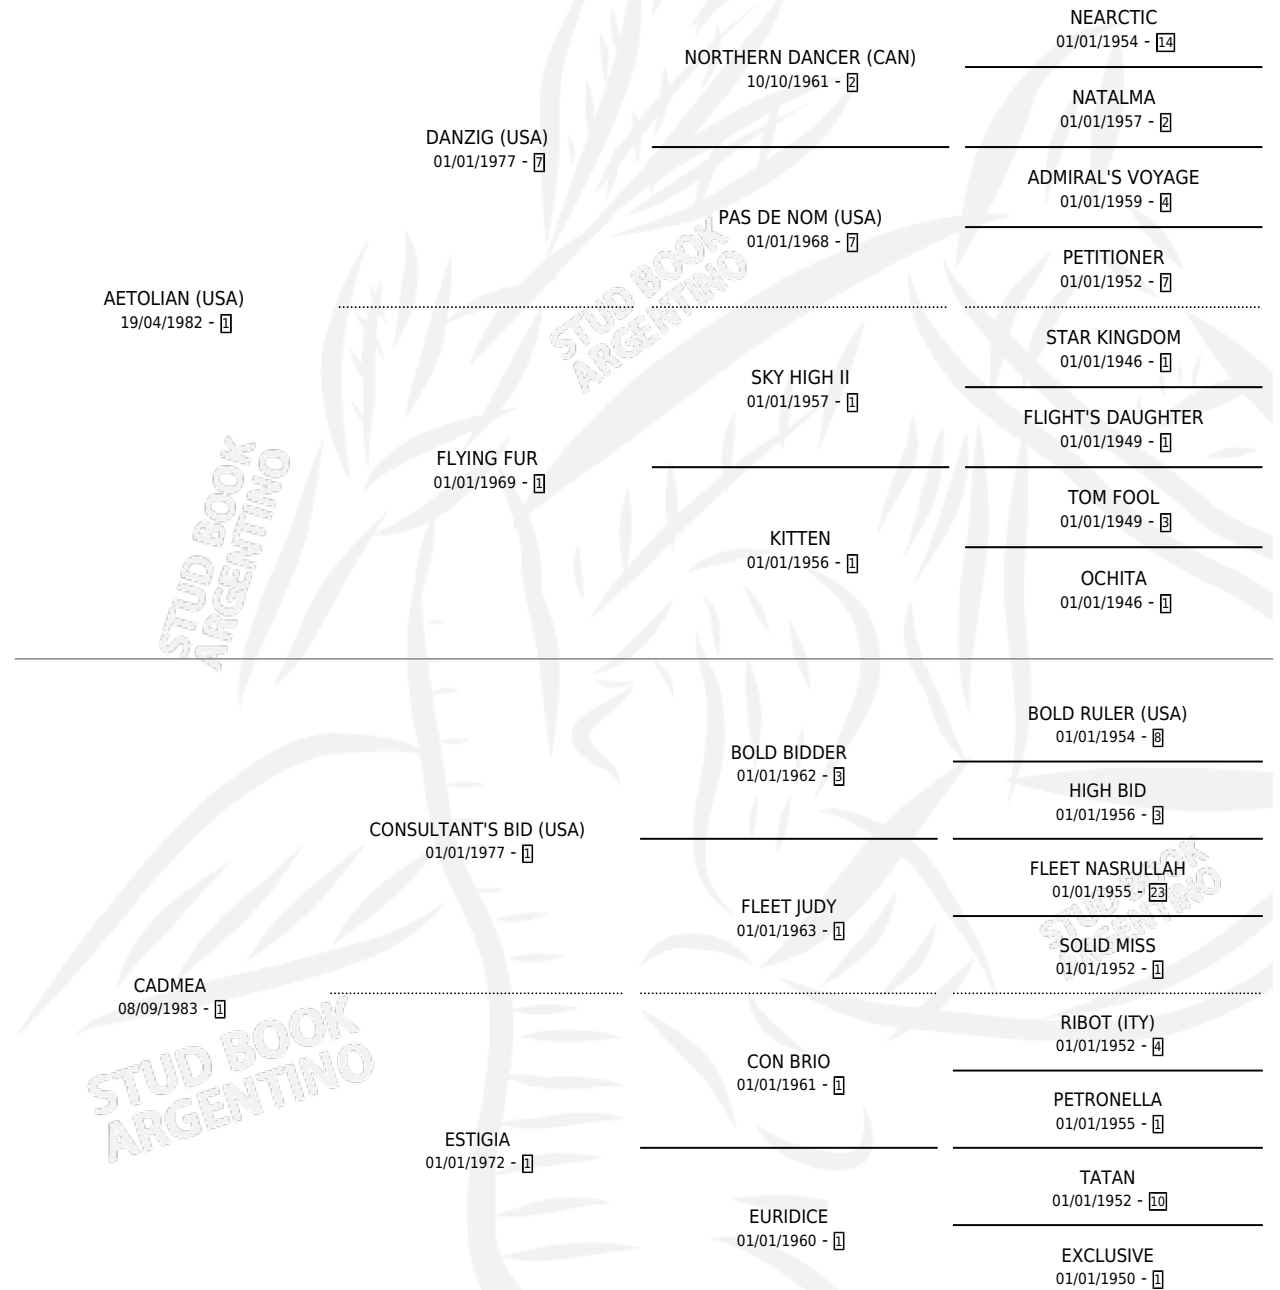

Lugar de nacimiento: Melincue
Criador: Melincue

~

HIJOS

	MACHOS	HEMBRAS
8 NACIERON	4	4
3 CORRIERON	2	1
1 GANARON	1	0

0	0	0
GANADORES CL	GANADORES GR	GANADORES G1

PEDIGREE

CAMPAÑA

Solo carreras oficiales de Argentina