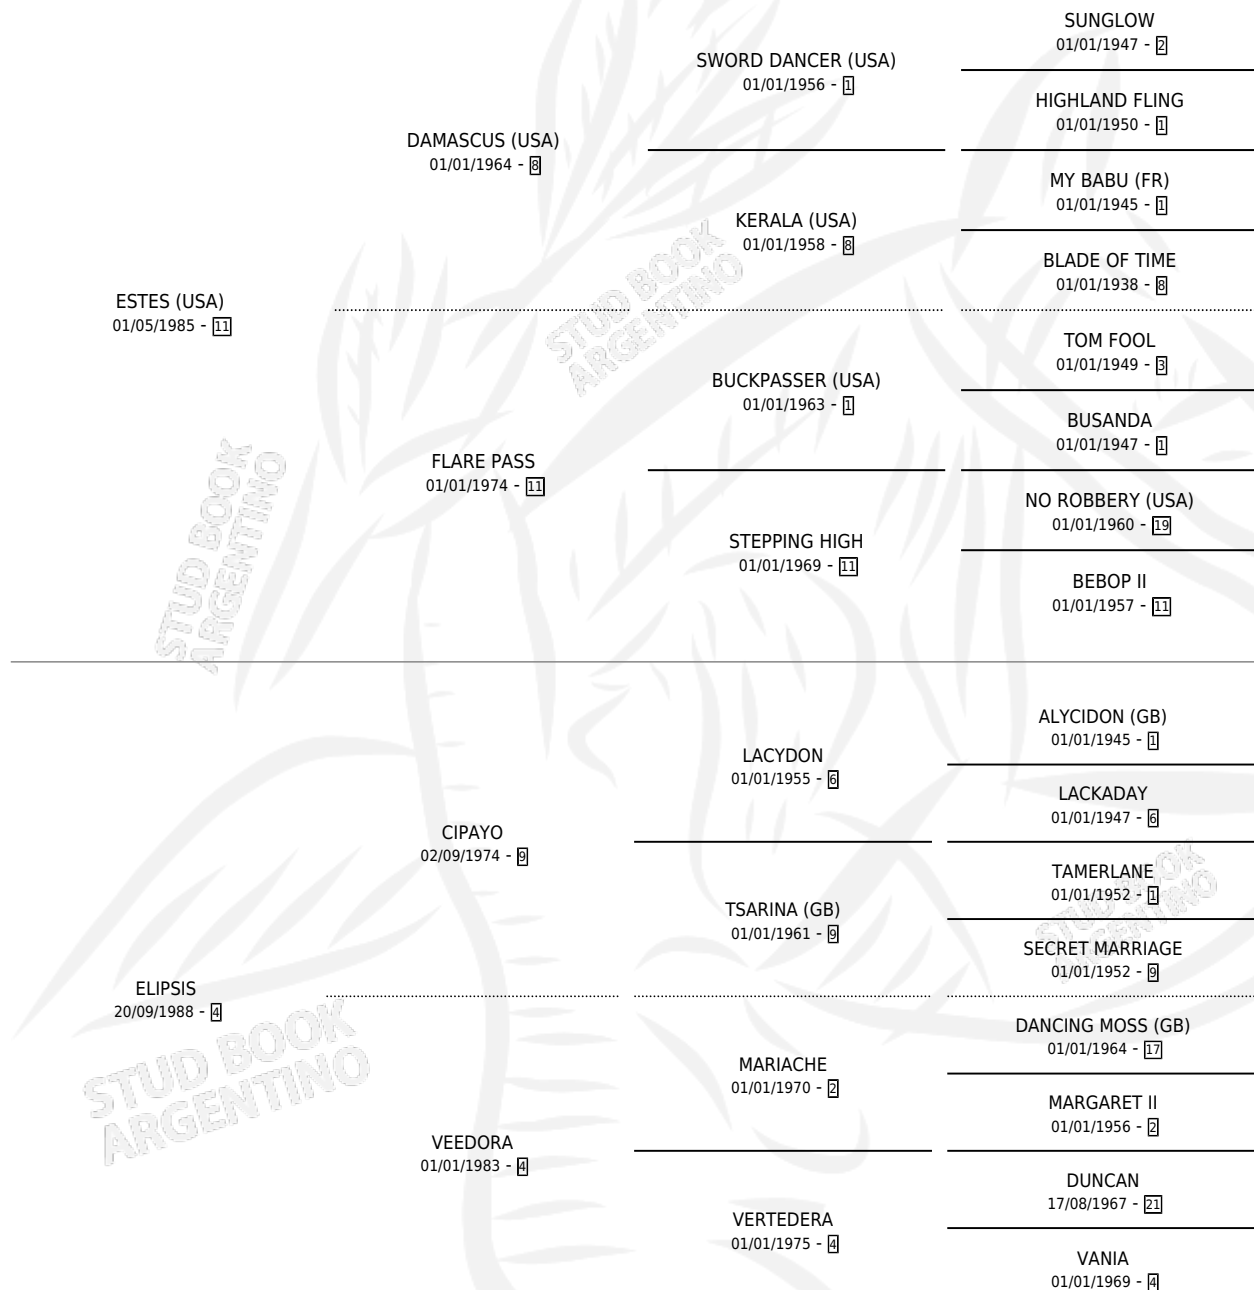

ES ENRIQUE

por ESTES (USA) y ELIPSIS por CIPAYO

Argentina · Macho · Alazan · SP · 28/08/2001
Familia 4-k · Volumen 37

ESTADO

TIPIFICACIÓN SANGUÍNEA	✓
TIPIFICACIÓN POR ADN	X
PASAPORTE	X
IDENTIFICACIÓN POR MICROCHIP	X
REPRODUCTOR	X

Lugar de nacimiento: Huiliche

Criador: Ojos Verdes

PEDIGREE