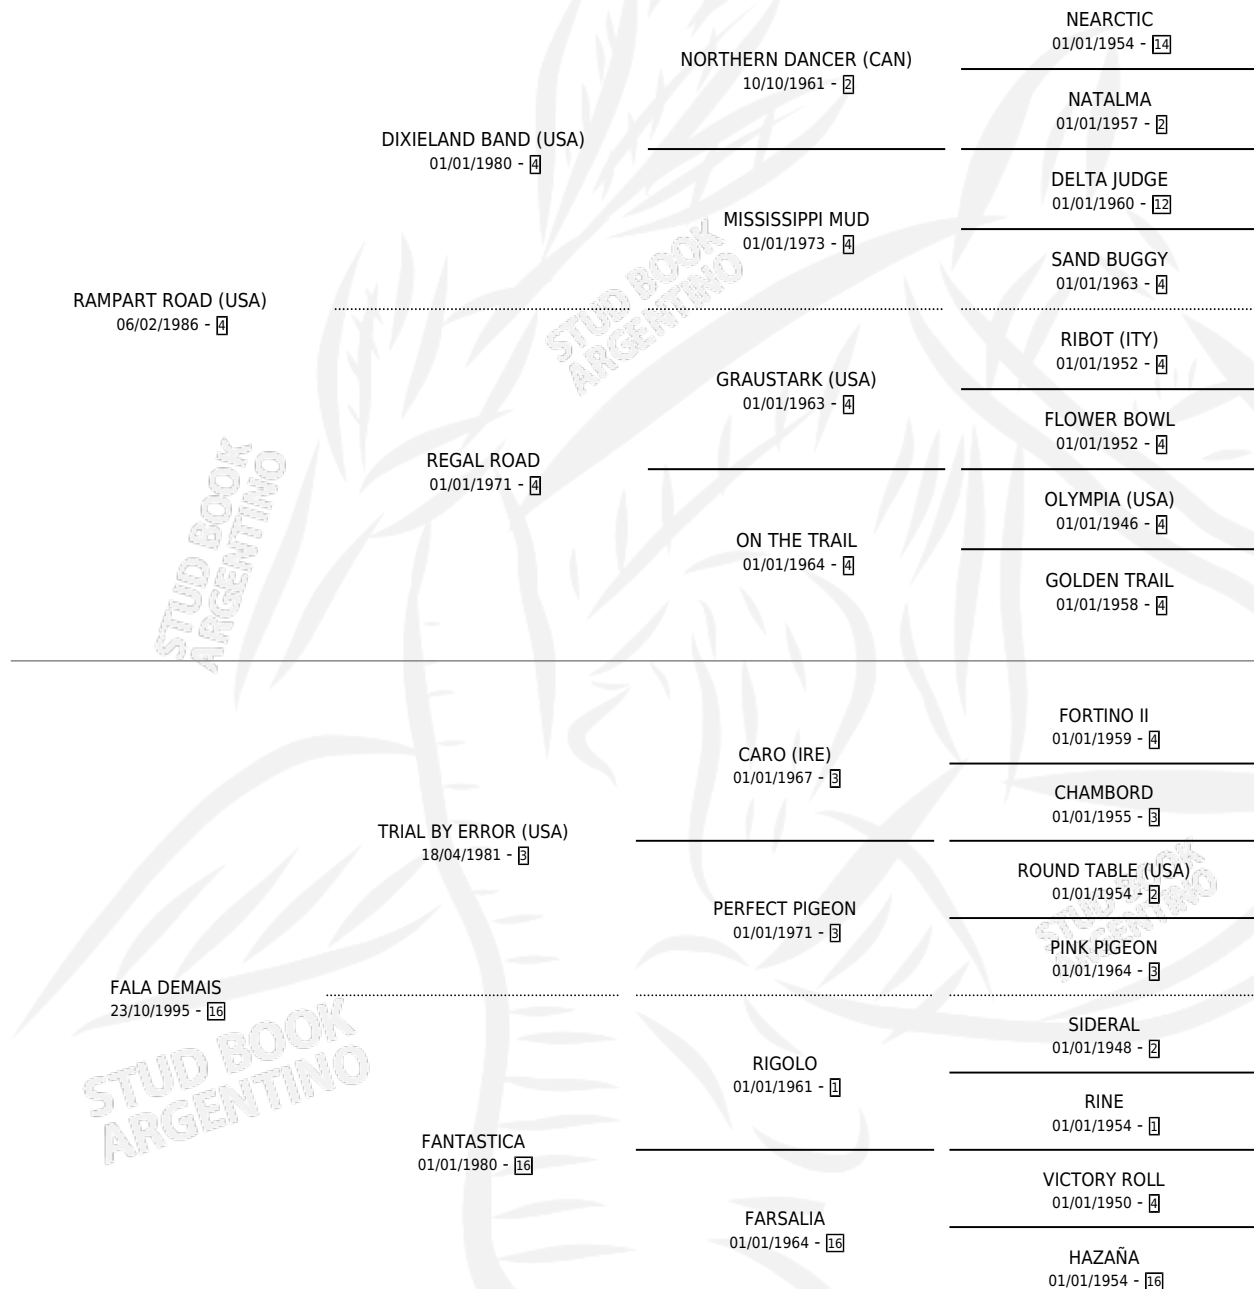

MOUNTAIN ROAD

por RAMPART ROAD (USA) y FALA DEMAIS por TRIAL BY ERROR (USA)

Argentina · Macho · Zaino Doradillo · SP · 21/07/2002
Familia 16-d · Volumen 38

ESTADO

TIPIFICACIÓN SANGUÍNEA	✓
TIPIFICACIÓN POR ADN	X
PASAPORTE	X
IDENTIFICACIÓN POR MICROCHIP	X
REPRODUCTOR	X

Lugar de nacimiento: El Navegante

Criador: Sin dato

PEDIGREE

CAMPAÑA

Solo carreras oficiales de Argentina

POR EDAD

EDAD	CC	1°	2°	3°	4°	5°	NP	CLC	CLG	CLCG1	CLGG1	IMPORTE	GANANCIA / CC
3 AÑOS	1	0	0	0	0	0	1	1	0	0	0	\$0	\$0
4 AÑOS	1	0	0	0	0	0	1	0	0	0	0	\$0	\$0
TOTALES	2	0	0	0	0	0	2	1	0	0	0	\$0	\$0
%		0.0%	0.0%	0.0%	0.0%	0.0%	100%	50.0%	0.0%	0.0%	0.0%		