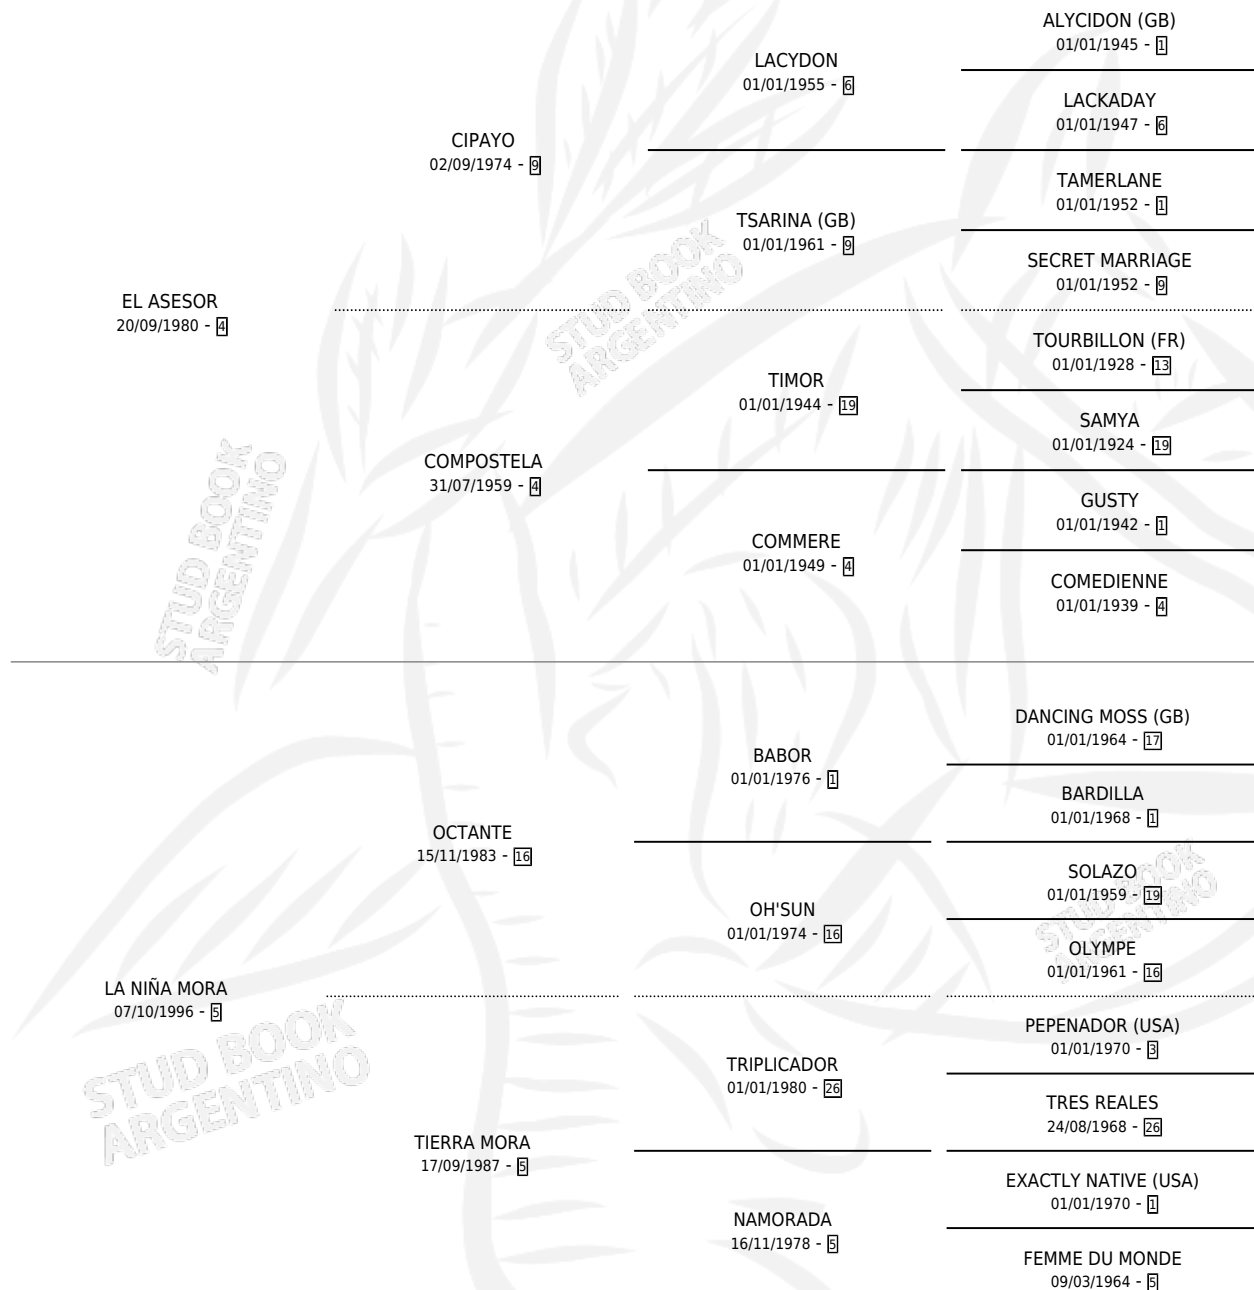

ARROYO DEL MORO

por EL ASESOR y LA NIÑA MORA por OCTANTE

Argentina · Macho · Alazan · SP · 15/08/2002
Familia 5-c · Volumen 38

ESTADO

TIPIFICACIÓN SANGUÍNEA	✓
TIPIFICACIÓN POR ADN	X
PASAPORTE	X
IDENTIFICACIÓN POR MICROCHIP	X
REPRODUCTOR	X

Lugar de nacimiento: El Paraiso

Criador: El Paraiso

PEDIGREE

CAMPAÑA

Solo carreras oficiales de Argentina

POR EDAD

EDAD	CC	1°	2°	3°	4°	5°	NP	CLC	CLG	CLCG1	CLGG1	IMPORTE	GANANCIA / CC
3 AÑOS	2	0	0	0	0	0	2	0	0	0	0	\$0	\$0
4 AÑOS	10	3	1	1	1	0	4	0	0	0	0	\$40,350	\$4,035
5 AÑOS	2	0	0	1	0	0	1	0	0	0	0	\$1,100	\$550
TOTALES	14	3	1	2	1	0	7	0	0	0	0	\$41,450	\$2,961
%		21.4%	7.1%	14.3%	7.1%	0.0%	50.0%	0.0%	0.0%	0.0%	0.0%		

Ganador de 3 carreras en San Isidro, Azul y Tandil - \$41,450, a los 4 años.

POR DISTANCIA

HIPODROMO	CC	1°	2°	3°	4°	5°	NP	CLC	CLG	CLCG1	CLGG1	IMPORTE
SAN ISIDRO	5	1	0	0	1	0	3	0	0	0	0	\$14,850
1200 MTS	3	0	0	0	0	0	3	0	0	0	0	\$0
1400 MTS	2	1	0	0	1	0	0	0	0	0	0	\$14,850
AZUL	4	1	0	2	0	0	1	0	0	0	0	\$13,900
1200 MTS	2	0	0	1	0	0	1	0	0	0	0	\$1,100
1300 MTS	2	1	0	1	0	0	0	0	0	0	0	\$12,800
TANDIL	4	1	1	0	0	0	2	0	0	0	0	\$12,700
1400 MTS	1	0	1	0	0	0	0	0	0	0	0	\$2,200
1200 MTS	1	1	0	0	0	0	0	0	0	0	0	\$10,500
1300 MTS	2	0	0	0	0	0	2	0	0	0	0	\$0
LA PLATA	1	0	0	0	0	0	1	0	0	0	0	\$0
1400 MTS	1	0	0	0	0	0	1	0	0	0	0	\$0