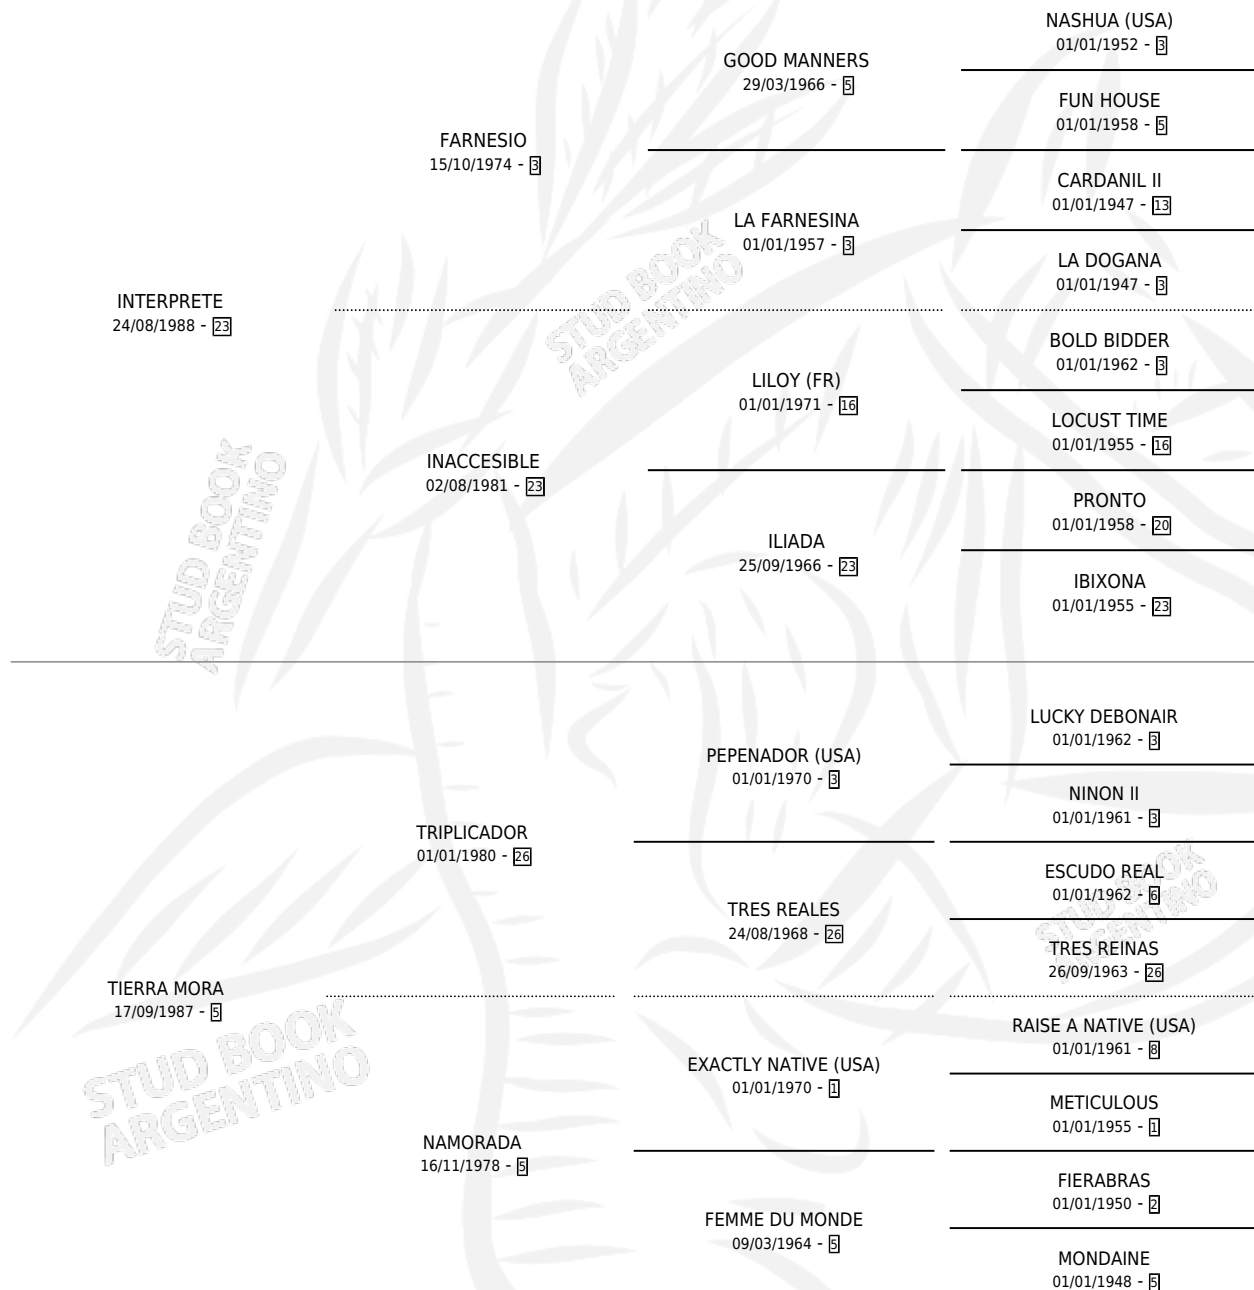

TANANDAVA

por INTERPRETE y TIERRA MORA por TRIPLICADOR

Argentina · Hembra · Zaino · SP · 09/08/2002
Familia 5-c · Volumen 38

ESTADO

TIPIFICACIÓN SANGUÍNEA	✓
TIPIFICACIÓN POR ADN	✓
PASAPORTE	X
IDENTIFICACIÓN POR MICROCHIP	X
REPRODUCTOR	✓

Lugar de nacimiento: El Paraiso

Criador: El Paraiso

~

HIJOS

	MACHOS	HEMBRAS
9 NACIERON	6	3
6 CORRIERON	5	1
6 GANARON	5	1
2 GANADORES CL	1 GANADORES GR	0 GANADORES G1

PEDIGREE

CAMPAÑA

Solo carreras oficiales de Argentina