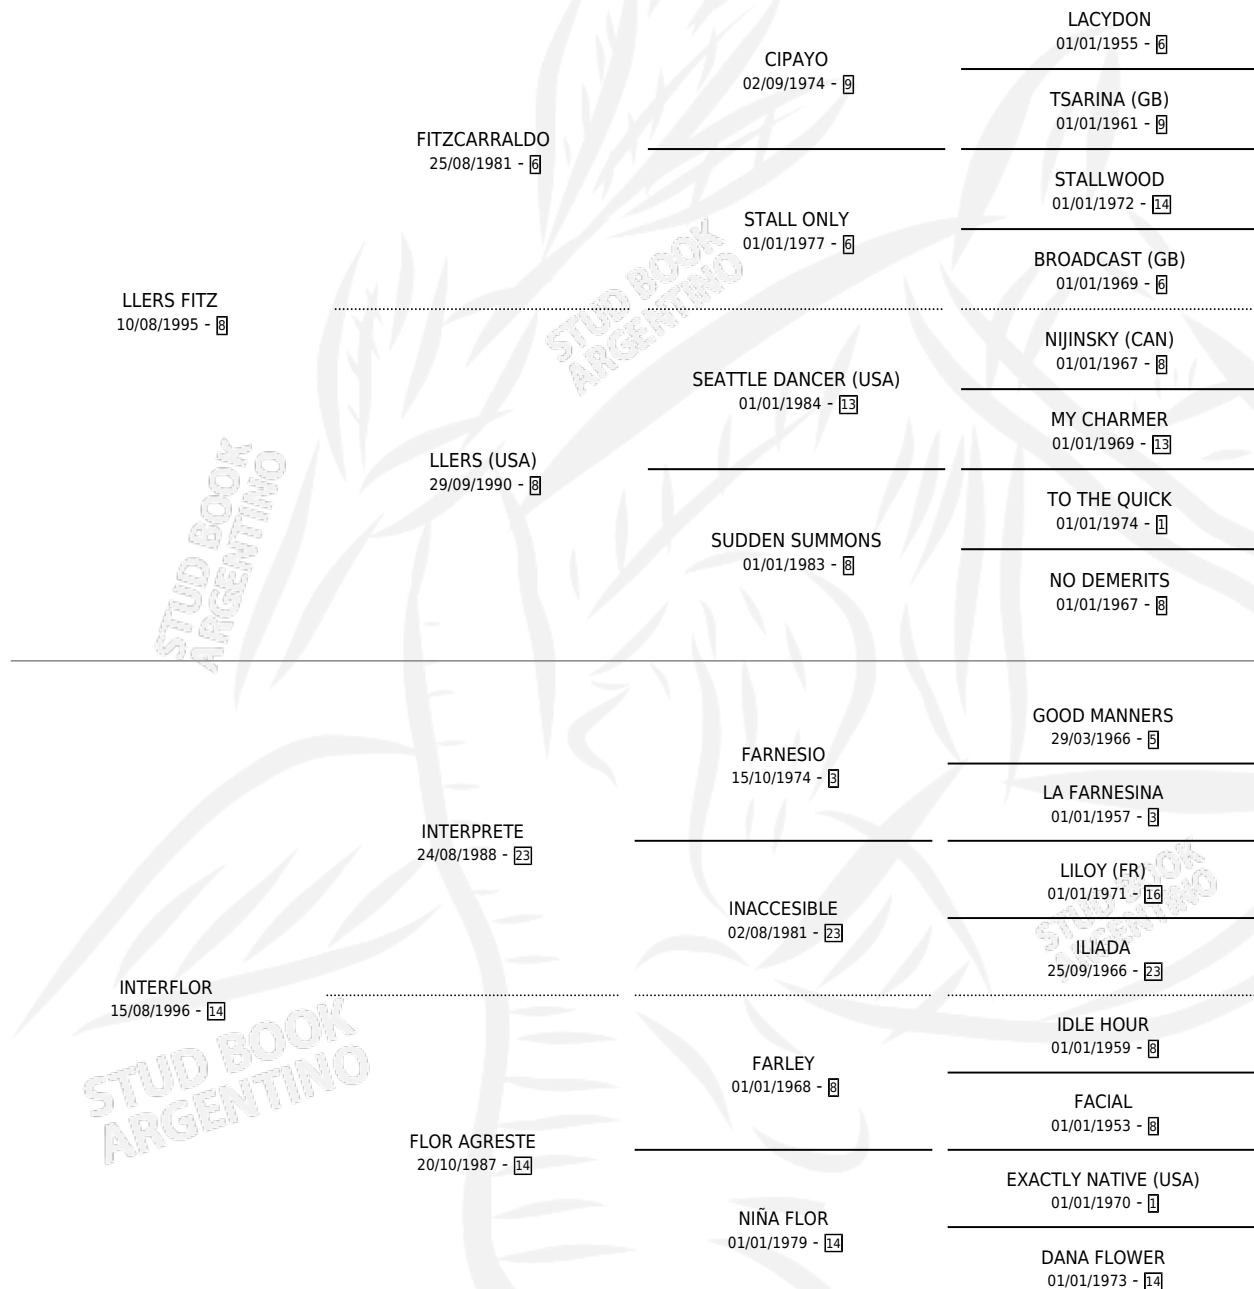

MALVA LERS

por **LLERS FITZ** y **INTERFLOR** por **INTERPRETE**

Argentina · Hembra · Zaino · SP · 05/08/2002
Familia 14-e · Volumen 38

ESTADO

TIPIFICACIÓN SANGUÍNEA	✓
TIPIFICACIÓN POR ADN	✓
PASAPORTE	X
IDENTIFICACIÓN POR MICROCHIP	X
REPRODUCTOR	✓

Lugar de nacimiento: El Paraiso

Criador: El Paraiso

~

HIJOS

	MACHOS	HEMBRAS
9 NACIERON	7	2
6 CORRIERON	5	1
4 GANARON	4	0
0 GANADORES CL	0 GANADORES GR	0 GANADORES G1

PEDIGREE