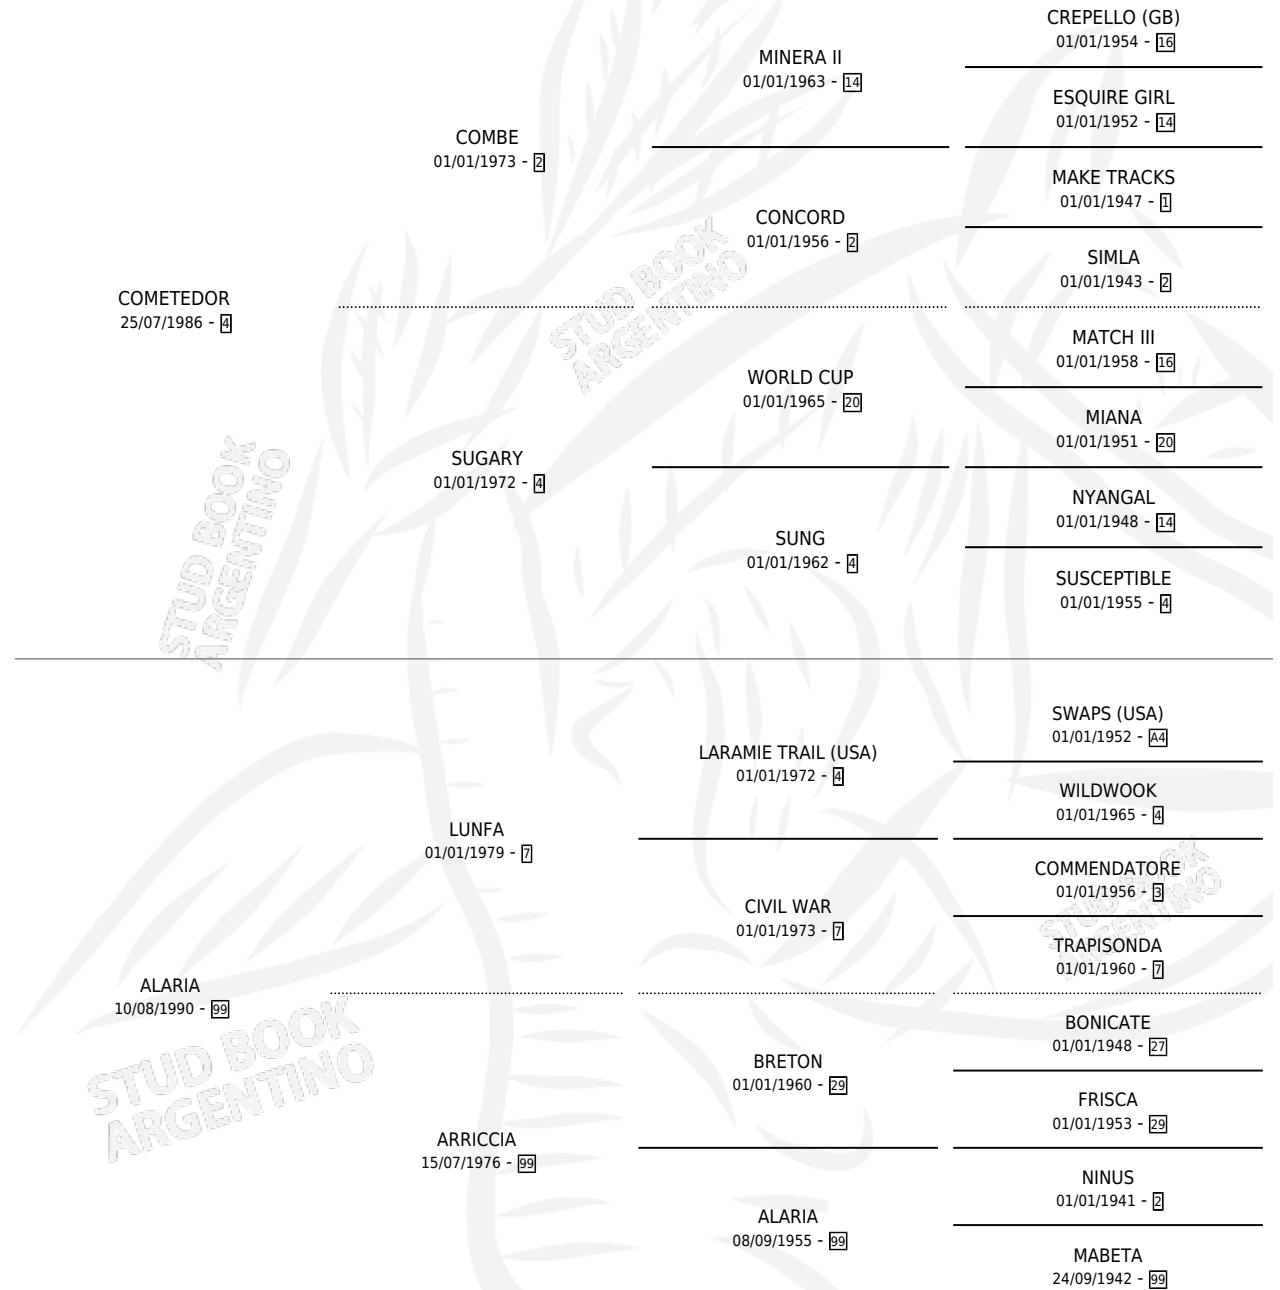

LA COMETIDA

por COMETEDOR y ALARIA por LUNFA

Argentina · Hembra · Zaino · SP · 22/11/2000
Familia 99 · Volumen 37

ESTADO

TIPIFICACIÓN SANGUÍNEA	X
TIPIFICACIÓN POR ADN	X
PASAPORTE	X
IDENTIFICACIÓN POR MICROCHIP	X
REPRODUCTOR	X

Lugar de nacimiento: San Luis II

Criador: Sin dato

PEDIGREE

LA COMETIDA

Datos oficiales del Stud Book Argentino

Documento generado el 04/05/2026

studbook.org.ar