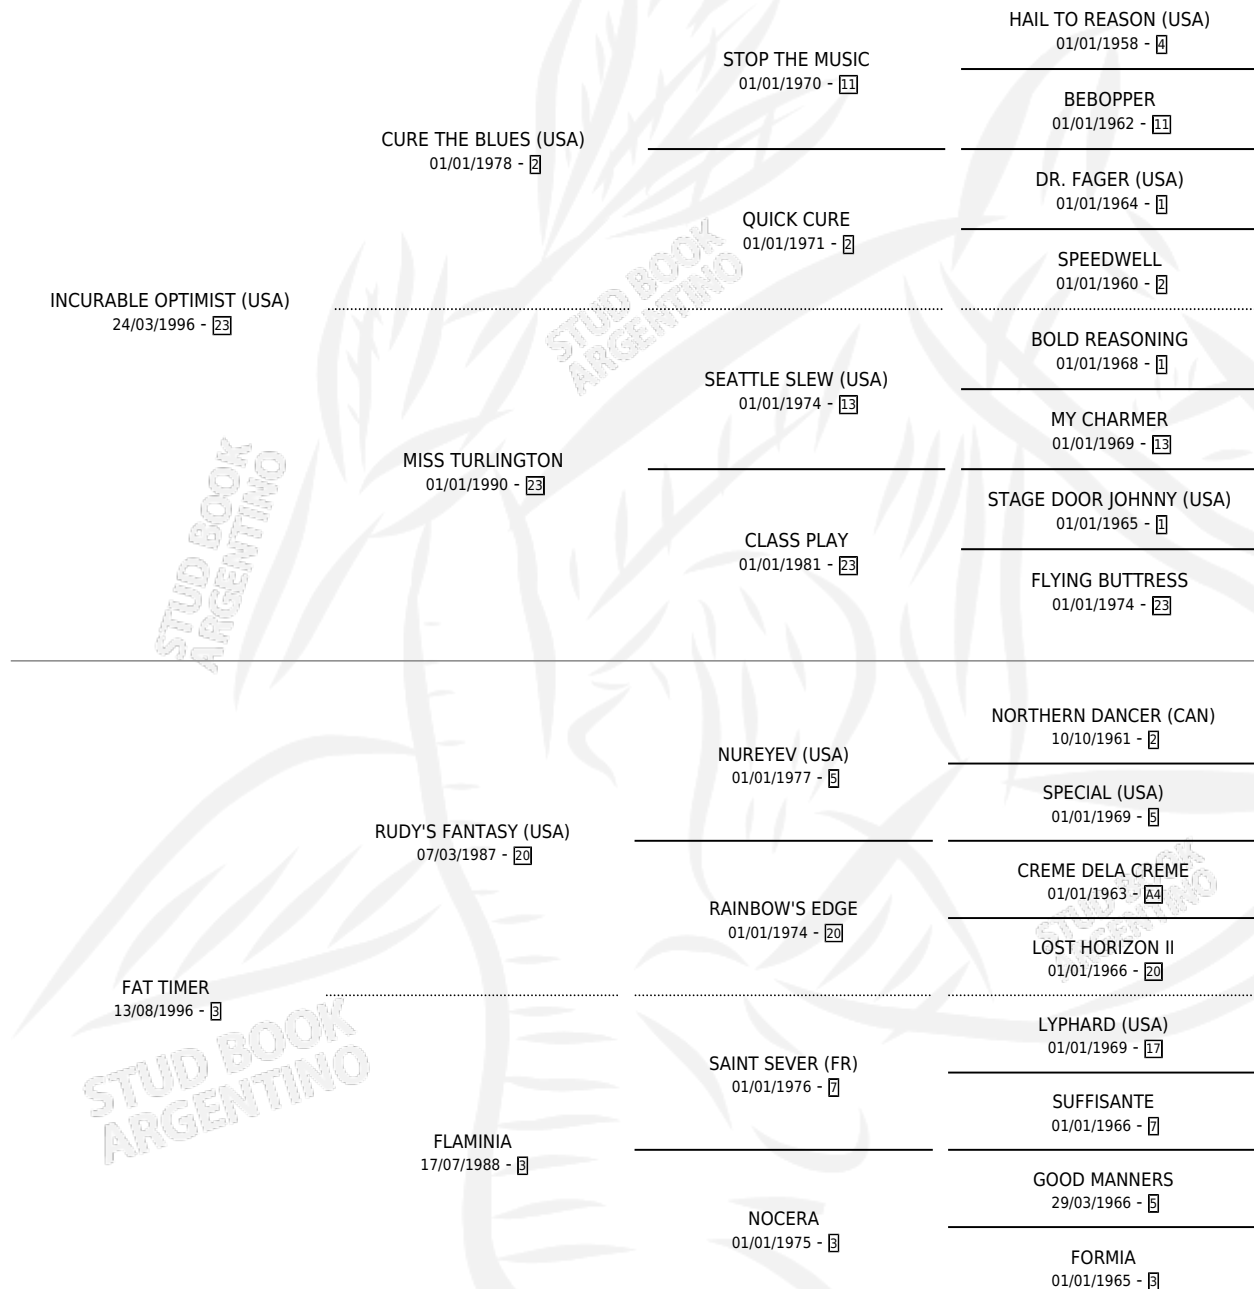

FALLOW UP

por **INCURABLE OPTIMIST (USA)** y **FAT TIMER** por **RUDY'S FANTASY (USA)**

Argentina · Hembra · Alazan Tostado · SP · 13/08/2002
Familia 3-b · Volumen 38

ESTADO

TIPIFICACIÓN SANGUÍNEA	✓
TIPIFICACIÓN POR ADN	✓
PASAPORTE	X
IDENTIFICACIÓN POR MICROCHIP	X
REPRODUCTOR	✓

Lugar de nacimiento: Orilla Del Monte

Criador: Orilla Del Monte

~

HIJOS

	MACHOS	HEMBRAS
6 NACIERON	2	4
4 CORRIERON	1	3
3 GANARON	1	2

0	0	0
GANADORES CL	GANADORES GR	GANADORES G1

PEDIGREE

CAMPAÑA

Solo carreras oficiales de Argentina

POR EDAD

EDAD	CC	1°	2°	3°	4°	5°	NP	CLC	CLG	CLCG1	CLGG1	IMPORTE	GANANCIA / CC
3 AÑOS	1	0	0	0	0	0	1	0	0	0	0	\$0	\$0
4 AÑOS	1	0	0	0	0	1	0	0	0	0	0	\$725	\$725
TOTALES	2	0	0	0	0	1	1	0	0	0	0	\$725	\$363
%		0.0%	0.0%	0.0%	0.0%	50.0%	50.0%	0.0%	0.0%	0.0%	0.0%		