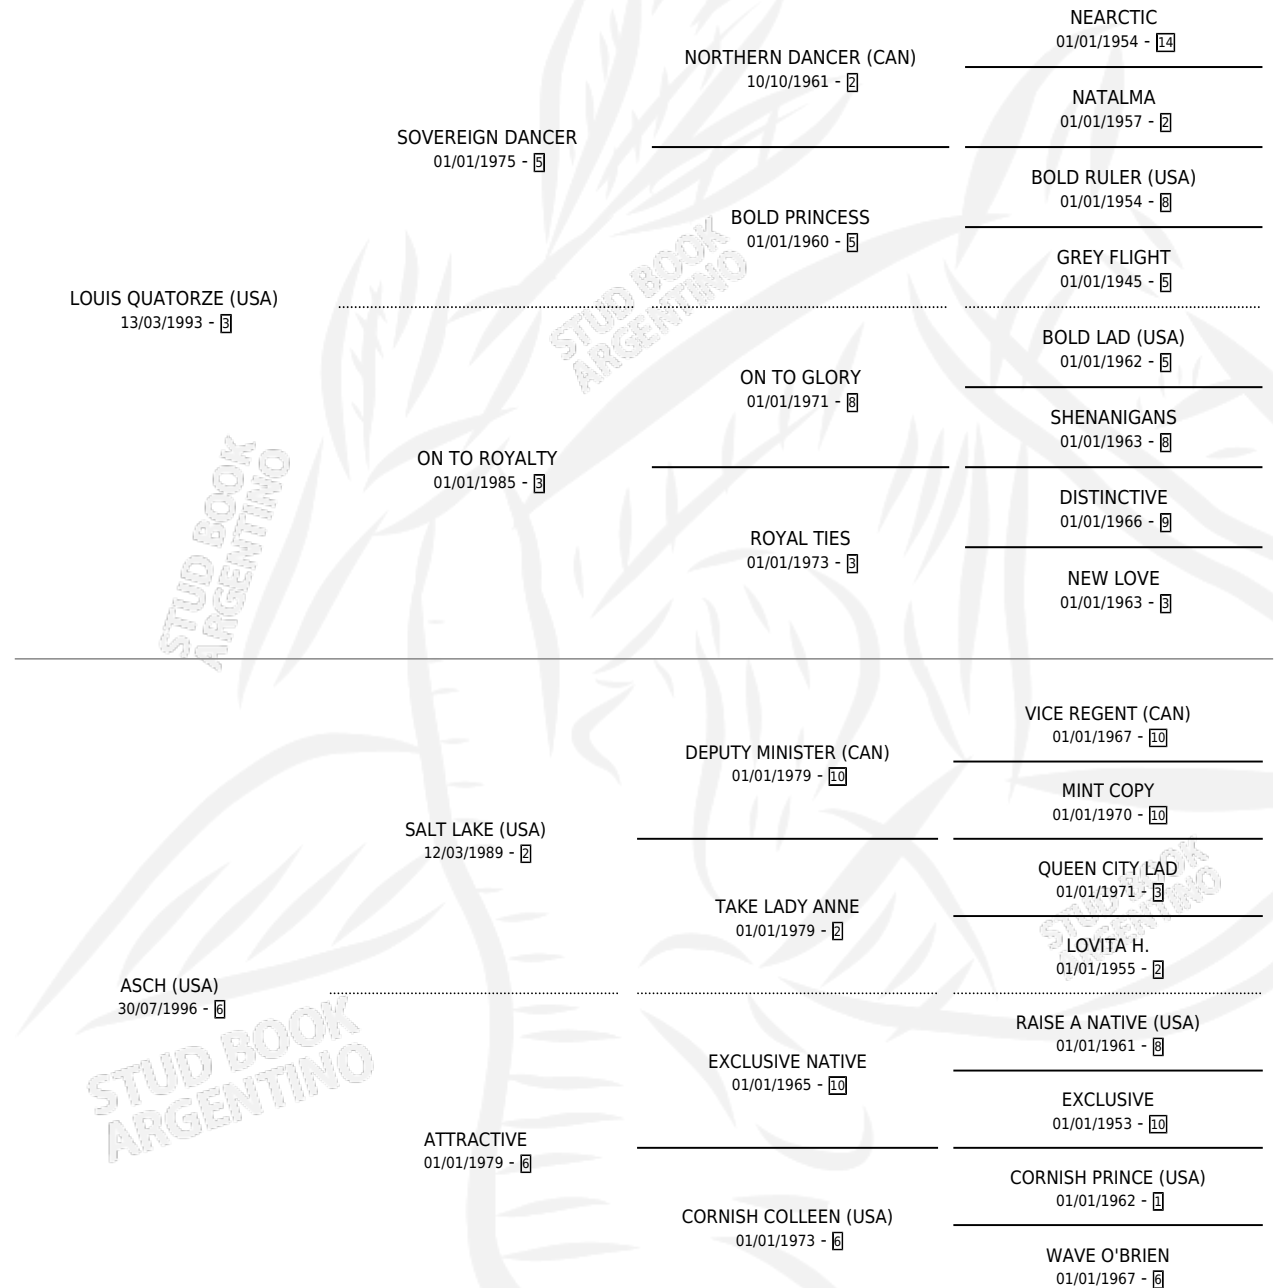

ASHORE

por LOUIS QUATORZE (USA) y ASCH (USA) por SALT LAKE (USA)

Argentina · Macho · Zaino · SP · 12/08/2002
Familia 6-a · Volumen 38

ESTADO

TIPIFICACIÓN SANGUÍNEA	✓
TIPIFICACIÓN POR ADN	X
PASAPORTE	X
IDENTIFICACIÓN POR MICROCHIP	X
REPRODUCTOR	X

Lugar de nacimiento: Orilla Del Monte
Criador: Sin dato

PEDIGREE

ASHORE

Datos oficiales del Stud Book Argentino

Documento generado el 25/04/2026

studbook.org.ar