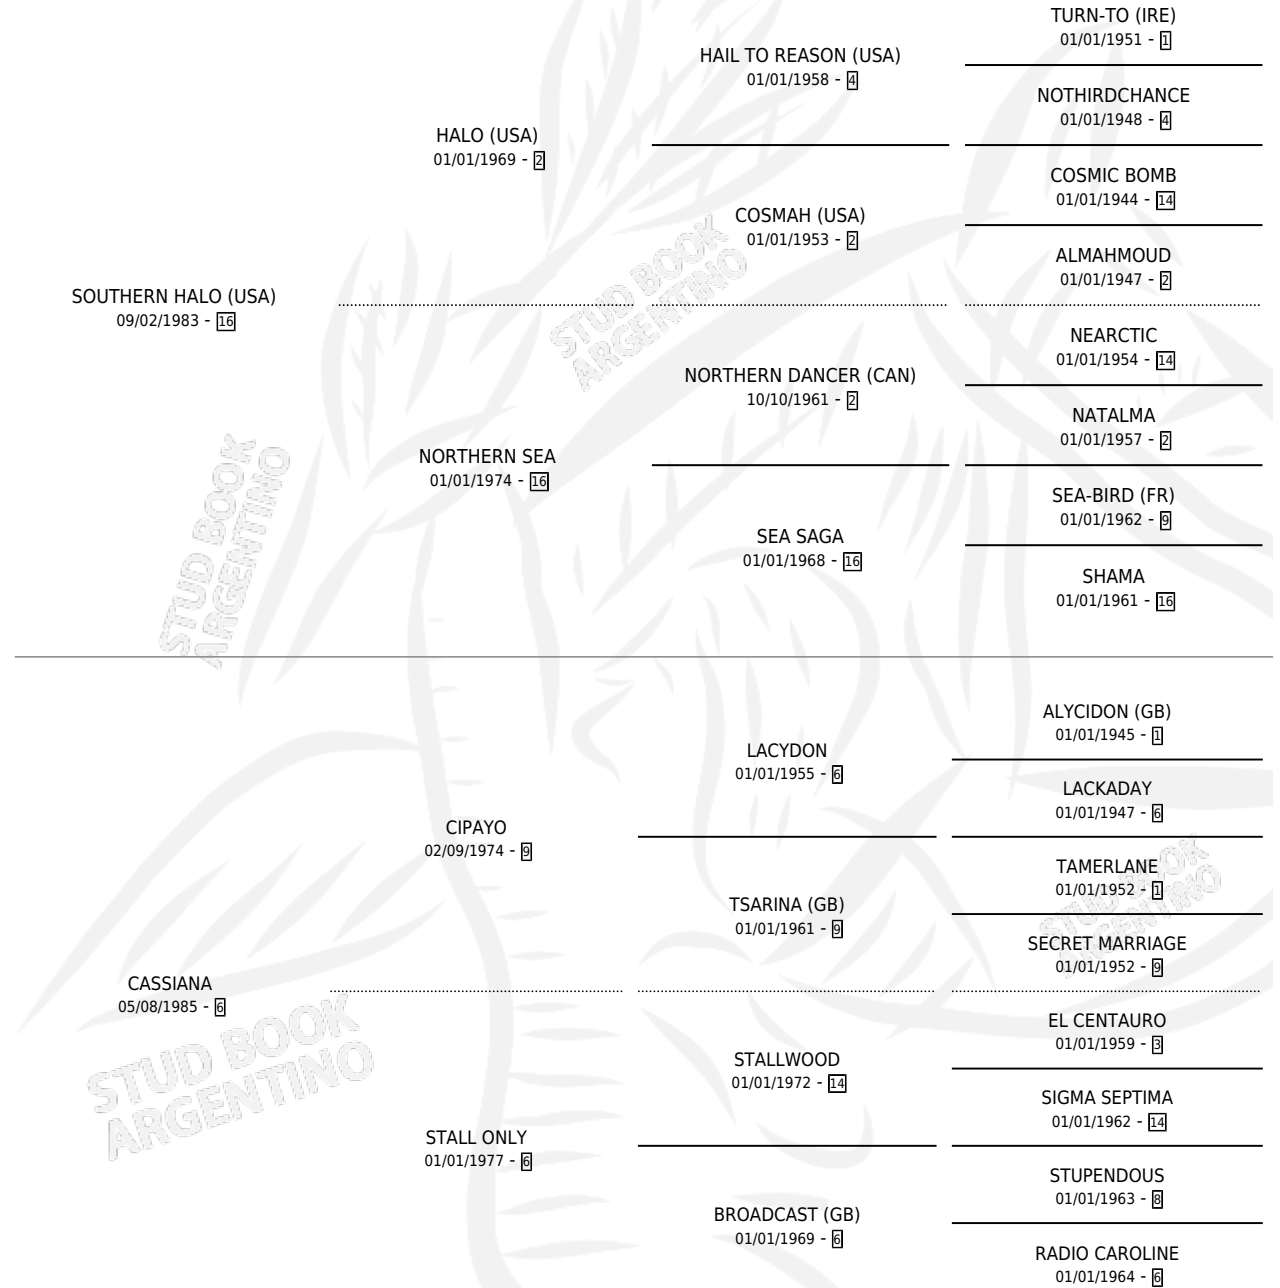

COSTA AZZURRA

por SOUTHERN HALO (USA) y CASSIANA por CIPAYO

Argentina · Hembra · Zaino · SP · 04/08/2002
Familia 6-e · Volumen 38

ESTADO

TIPIFICACIÓN SANGUÍNEA	✓
TIPIFICACIÓN POR ADN	✓
PASAPORTE	X
IDENTIFICACIÓN POR MICROCHIP	X
REPRODUCTOR	✓

Lugar de nacimiento: Clausan

Criador: Clausan

~

HIJOS

	MACHOS	HEMBRAS
5 NACIERON	2	3
3 CORRIERON	0	3
2 GANARON	0	2
0 GANADORES CL	0 GANADORES GR	0 GANADORES G1

PEDIGREE

CAMPAÑA

Solo carreras oficiales de Argentina