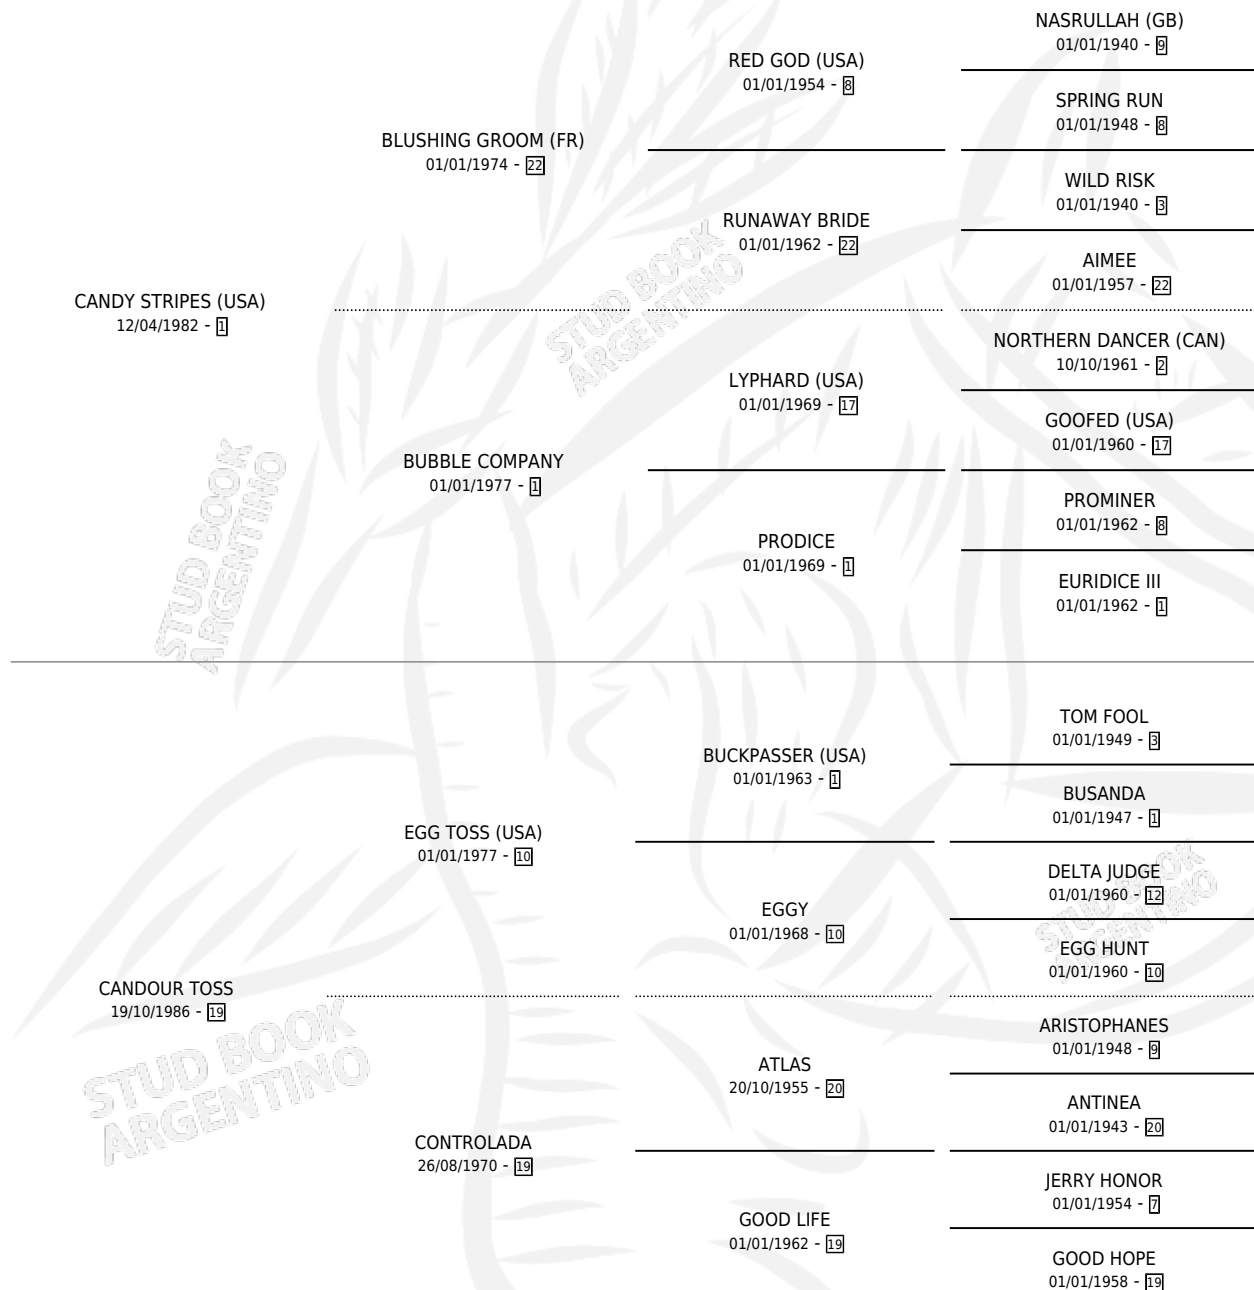

# CANDOUR STRIPES

por CANDY STRIPES (USA) y CANDOUR TOSS por EGG TOSS (USA)

Argentina · Hembra · Alazan · SP · 01/08/2002  
Familia 19-c · Volumen 38

## ESTADO

TIPIFICACIÓN SANGUÍNEA	✓
TIPIFICACIÓN POR ADN	X
PASAPORTE	X
IDENTIFICACIÓN POR MICROCHIP	X
REPRODUCTOR	X

**Lugar de nacimiento:** Clausan  
**Criador:** Clausan

## EXPORTACIÓN / IMPORTACIÓN

FECHA	MOVIMIENTO	PAÍS
04/04/2005	EXPORTADO	SINGAPUR