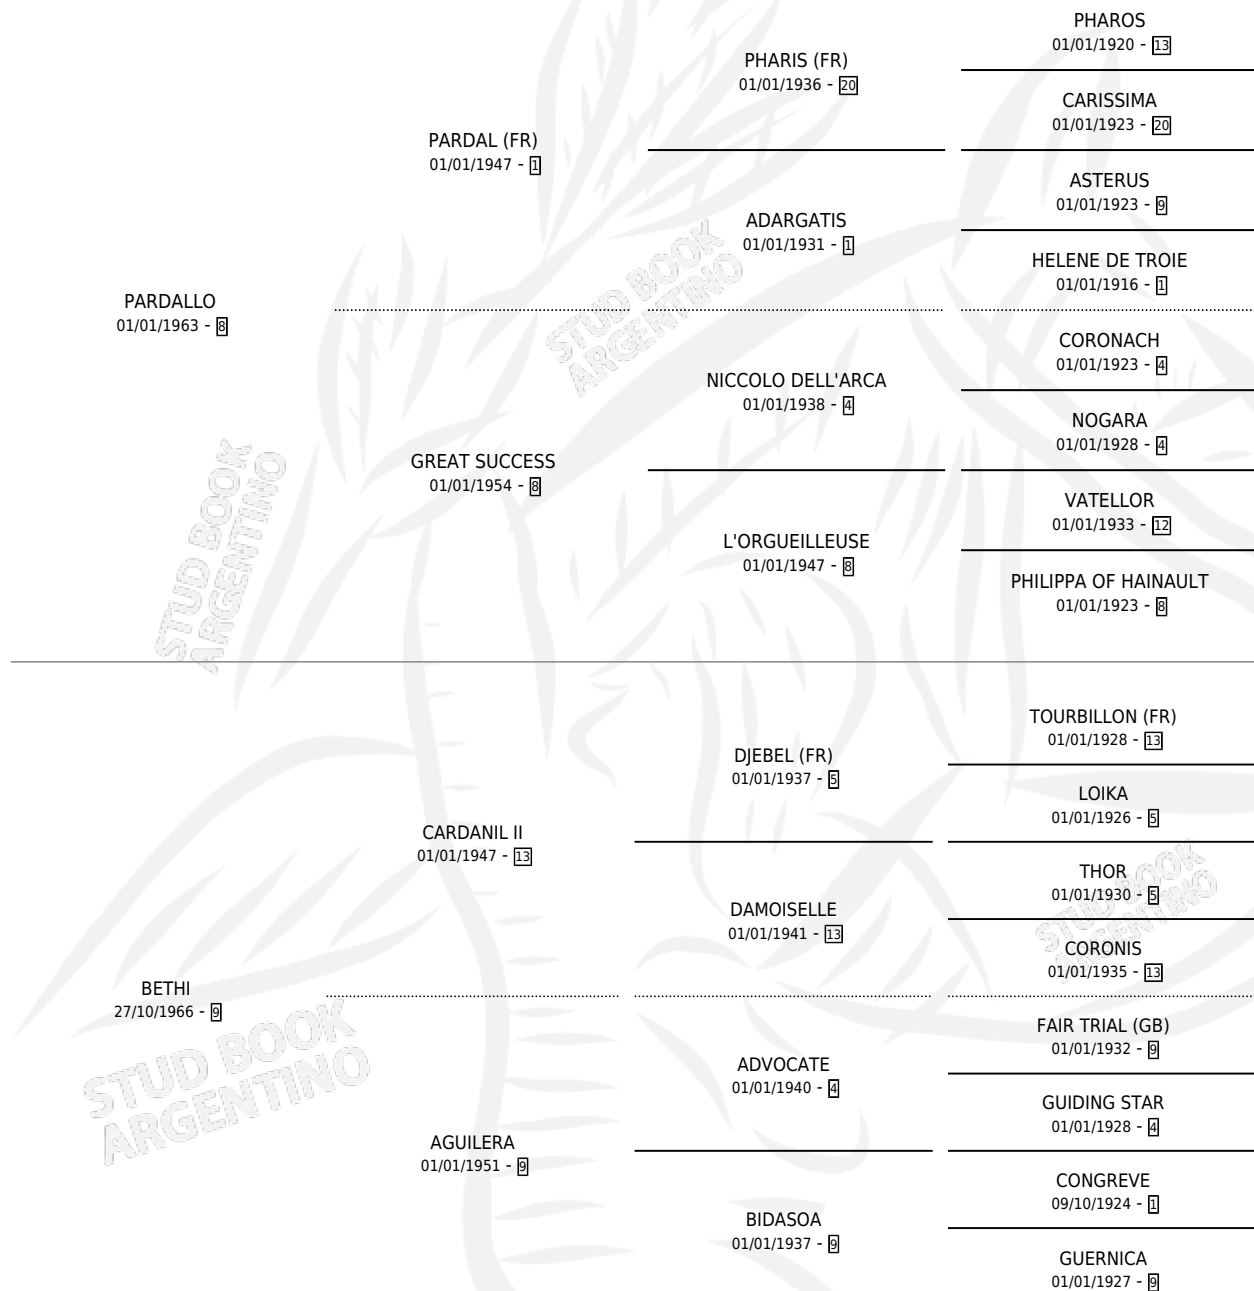

BEREKOI

por **PARDALLO** y **BETHI** por **CARDANIL II**

Argentina · Macho · Alazan · SP · 26/08/1974
Familia 9-g · Volumen 28

ESTADO

TIPIFICACIÓN SANGUÍNEA	X
TIPIFICACIÓN POR ADN	X
PASAPORTE	X
IDENTIFICACIÓN POR MICROCHIP	X
REPRODUCTOR	X

Lugar de nacimiento: Campo particular

Criador: Sin dato

PEDIGREE