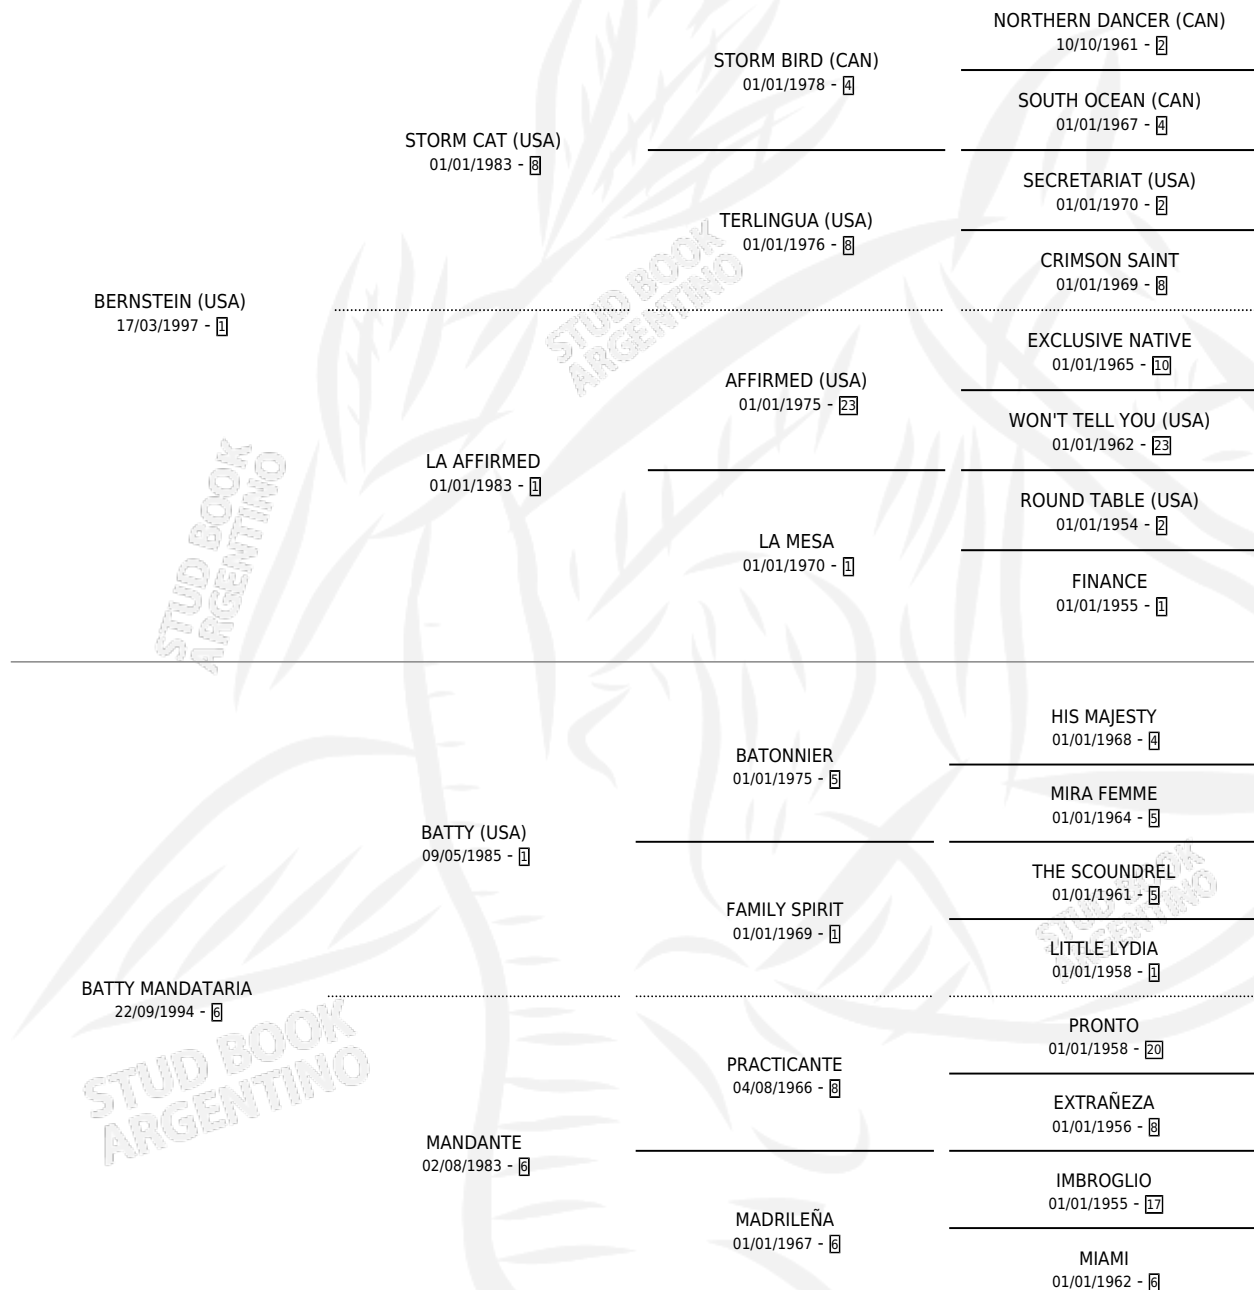

STORMY MANDATE

por **BERNSTEIN (USA)** y **BATTY MANDATARIA** por **BATTY (USA)**

Argentina · Hembra · Zaino · SP · 20/07/2002
Familia 6 · Volumen 38

ESTADO

TIPIFICACIÓN SANGUÍNEA	✓
TIPIFICACIÓN POR ADN	✓
PASAPORTE	X
IDENTIFICACIÓN POR MICROCHIP	X
REPRODUCTOR	✓

Lugar de nacimiento: La Biznaga
Criador: La Biznaga

~

HIJOS

	MACHOS	HEMBRAS
9 NACIERON	8	1
8 CORRIERON	7	1
3 GANARON	2	1
0 GANADORES CL	0 GANADORES GR	0 GANADORES G1

PEDIGREE

CAMPAÑA

Solo carreras oficiales de Argentina