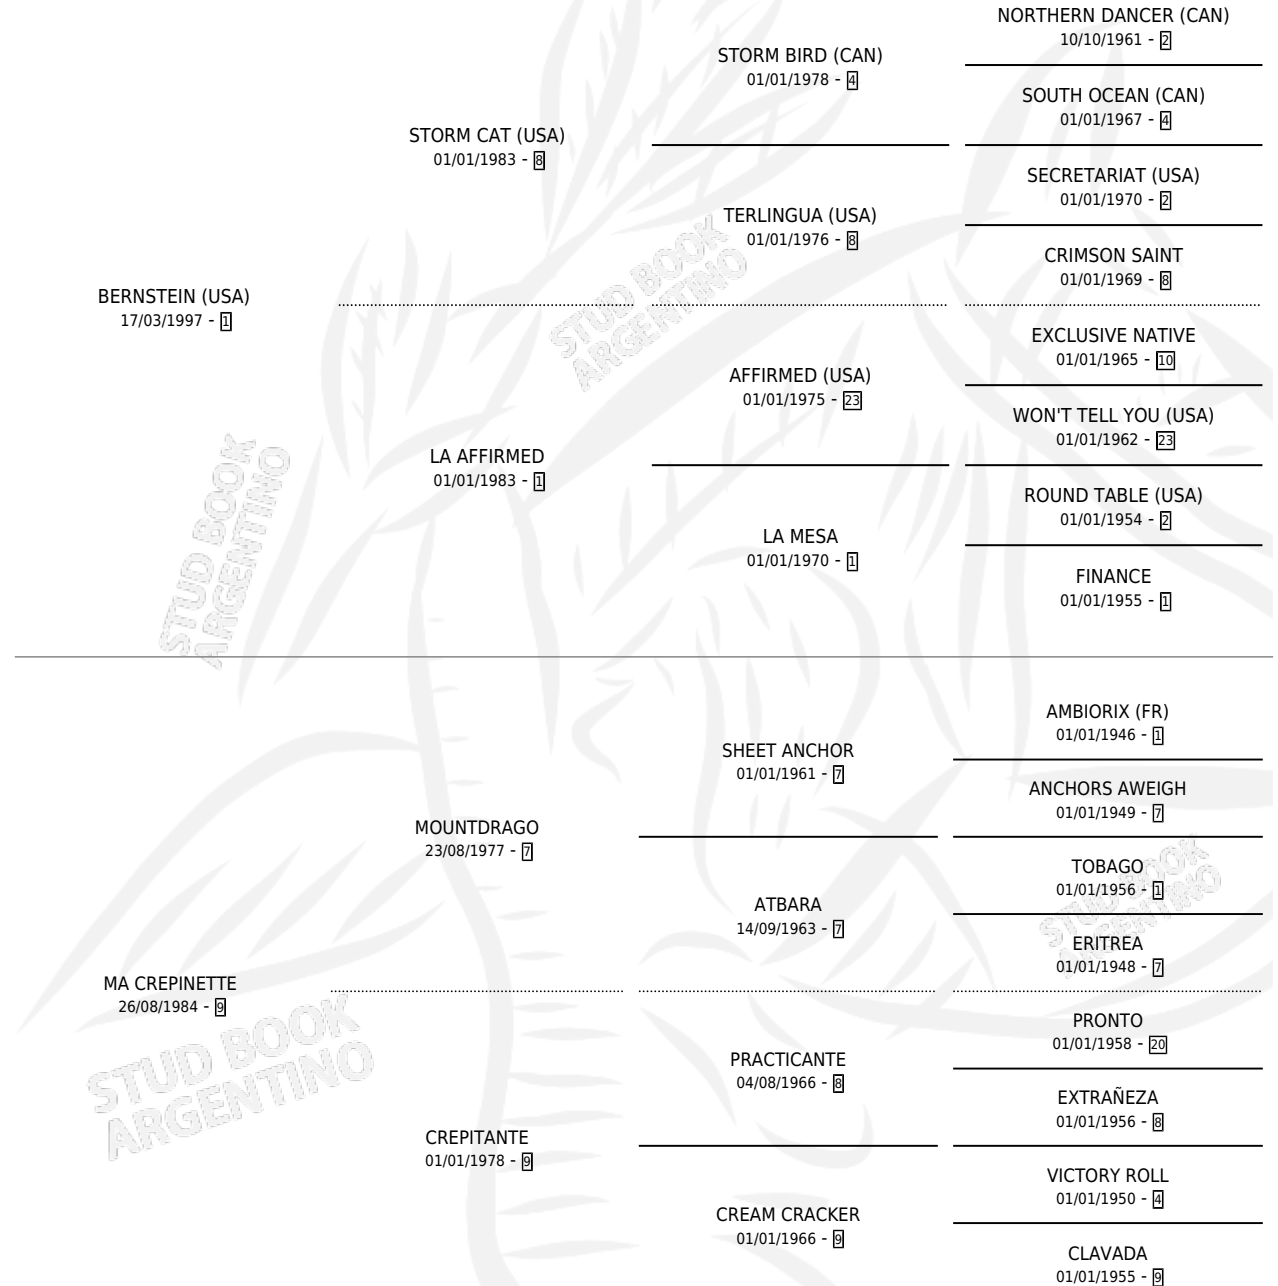

## ESTADO

TIPIFICACIÓN SANGUÍNEA	✓
TIPIFICACIÓN POR ADN	✓
PASAPORTE	X
IDENTIFICACIÓN POR MICROCHIP	X
REPRODUCTOR	X

**Lugar de nacimiento:** La Biznaga

**Criador:** La Biznaga

## PEDIGREE

**EXPORTACIÓN / IMPORTACIÓN**

FECHA	MOVIMIENTO	PAÍS
22/08/2007	EXPORTADO	ESTADOS UNIDOS

~

**CAMPAÑA**

Solo carreras oficiales de Argentina