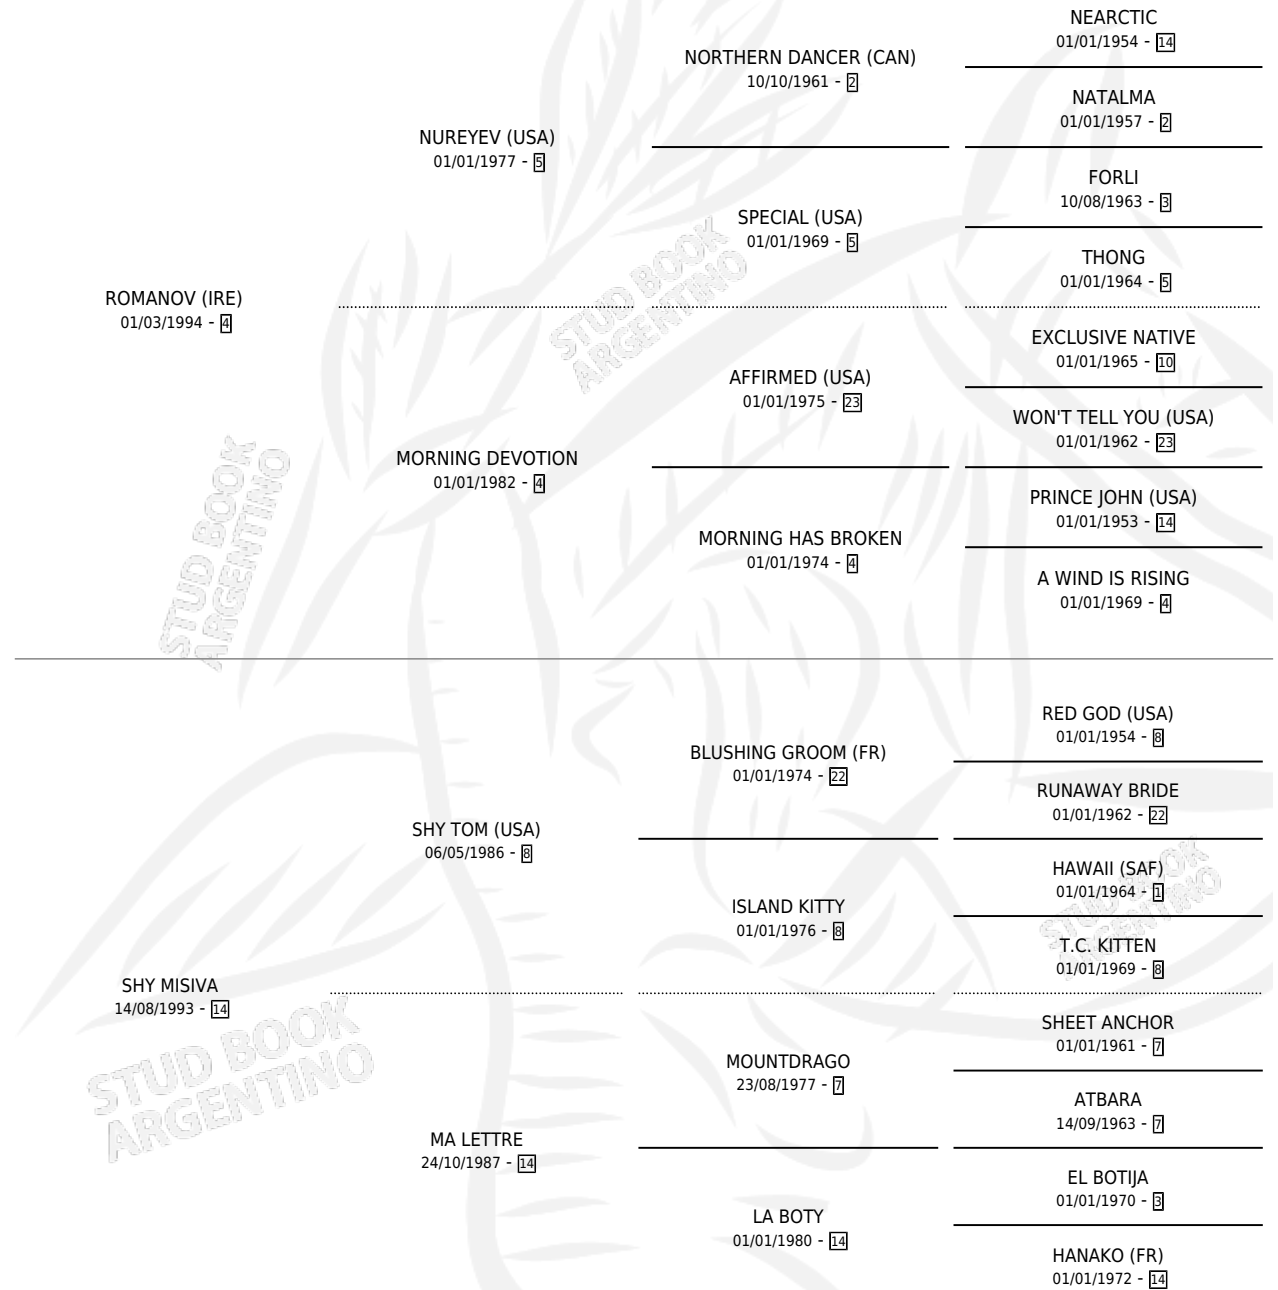

Lugar de nacimiento: La Biznaga

Criador: La Biznaga

~

HIJOS

	MACHOS	HEMBRAS
4 NACIERON	2	2
2 CORRIERON	1	1

SIN ACTUACIONES

PEDIGREE

CAMPAÑA

Solo carreras oficiales de Argentina

POR EDAD

EDAD	CC	1°	2°	3°	4°	5°	NP	CLC	CLG	CLCG1	CLGG1	IMPORTE	GANANCIA / CC
2 AÑOS	3	0	0	1	0	0	2	0	0	0	0	\$2,250	\$750
3 AÑOS	9	1	0	2	1	2	3	0	0	0	0	\$18,155	\$2,017
TOTALES	12	1	0	3	1	2	5	0	0	0	0	\$20,405	\$1,700
%		8.3%	0.0%	25.0%	8.3%	16.7%	41.7%	0.0%	0.0%	0.0%	0.0%		