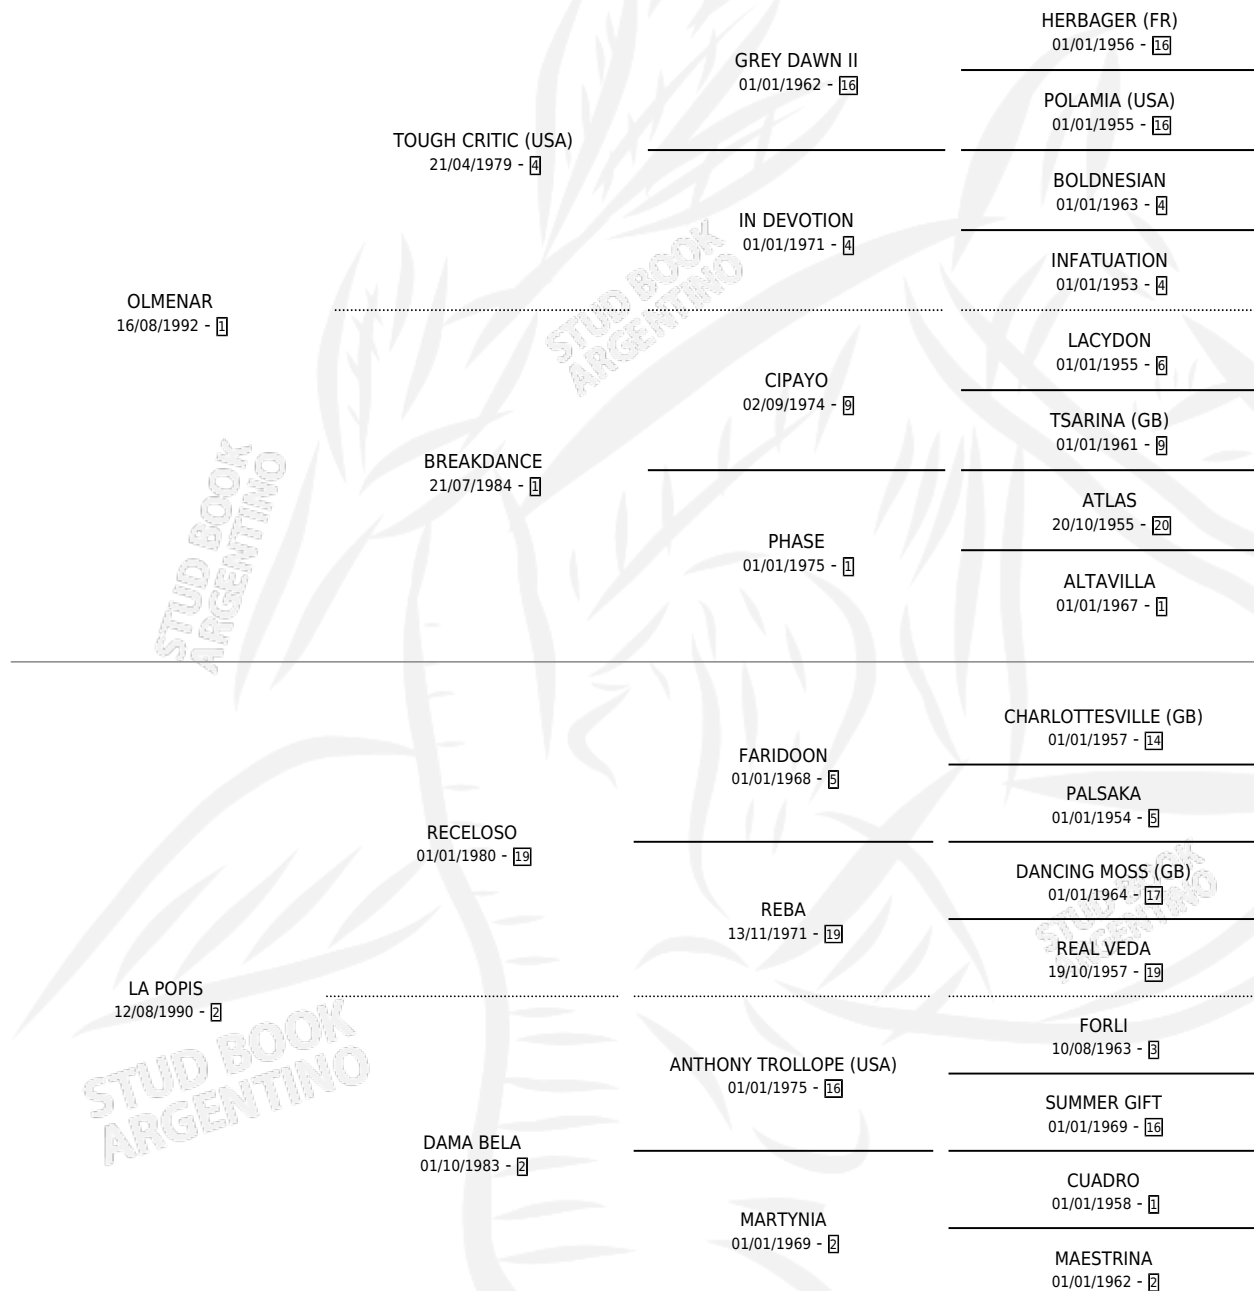

TULPACA

por OLMENAR y LA POPIS por RECELOSO

Argentina · Hembra · Alazan · SP · 03/08/2002
Familia 2-a · Volumen 38

ESTADO

TIPIFICACIÓN SANGUÍNEA	✓
TIPIFICACIÓN POR ADN	✓
PASAPORTE	X
IDENTIFICACIÓN POR MICROCHIP	X
REPRODUCTOR	✓

Lugar de nacimiento: La Pastora
Criador: Sin dato

~

HIJOS

	MACHOS	HEMBRAS
2 NACIERON	0	2
2 CORRIERON	0	2

SIN ACTUACIONES

PEDIGREE