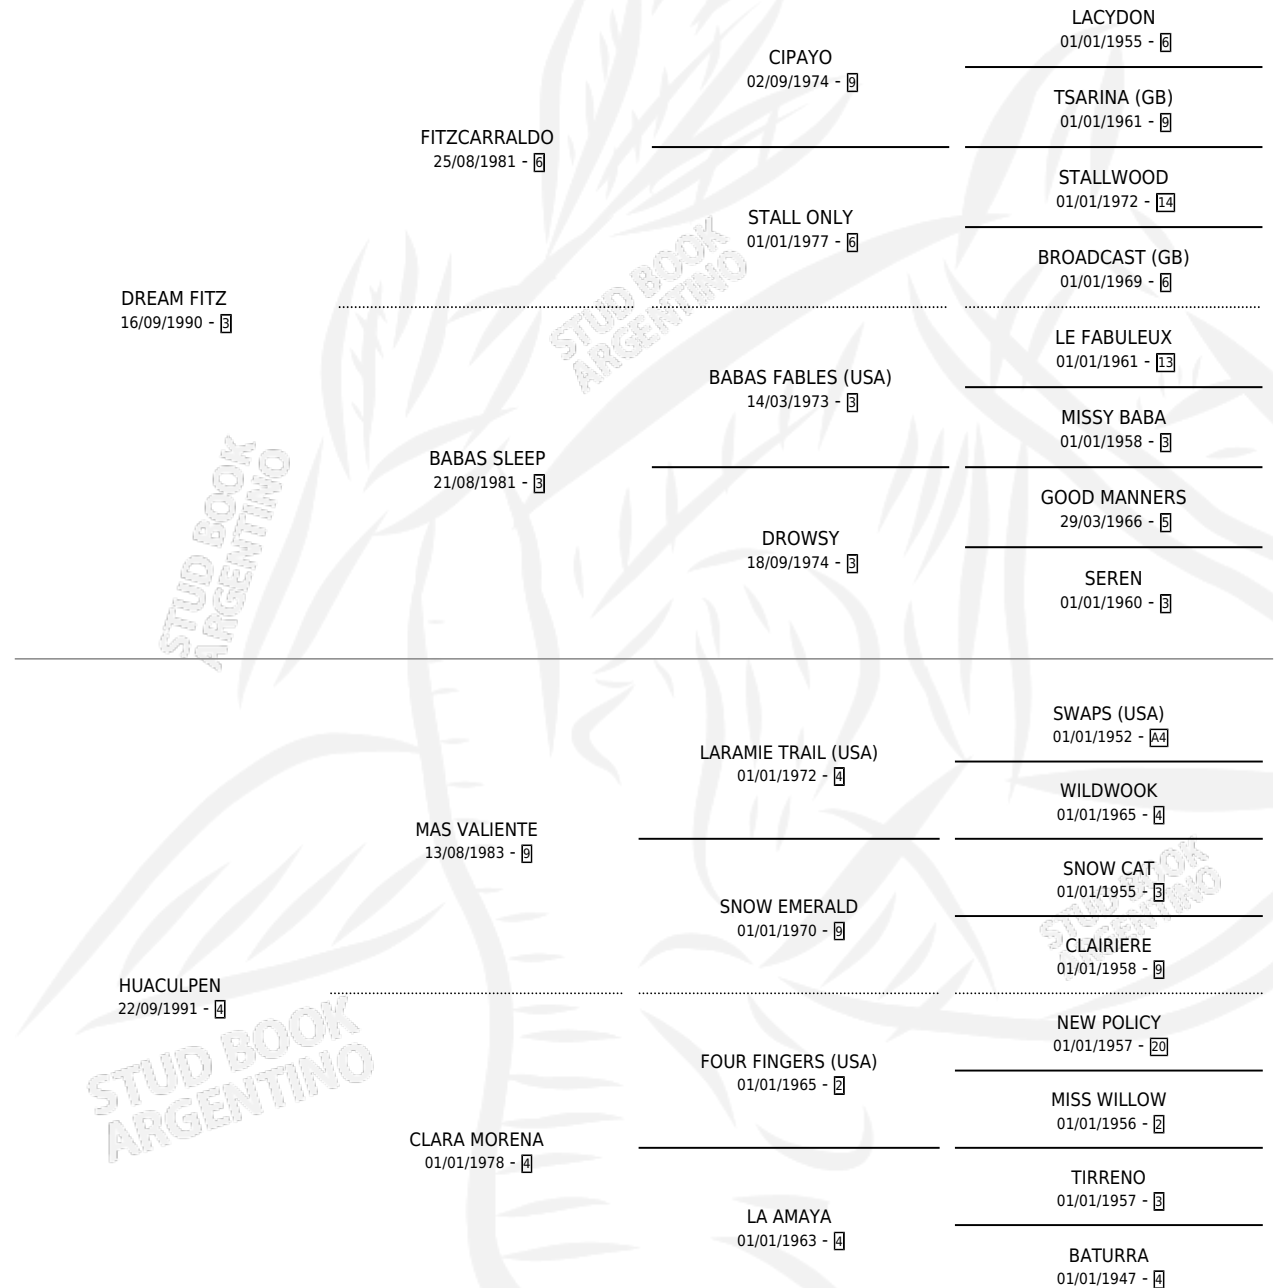

SUEÑO PAMPERO

por DREAM FITZ y HUACULPEN por MAS VALIENTE

Argentina · Macho · Zaino · SP · 29/07/2002
Familia 4-b · Volumen 38

ESTADO

TIPIFICACIÓN SANGUÍNEA	✓
TIPIFICACIÓN POR ADN	✓
PASAPORTE	X
IDENTIFICACIÓN POR MICROCHIP	X
REPRODUCTOR	X

Lugar de nacimiento: Alborada

Criador: Alborada

PEDIGREE