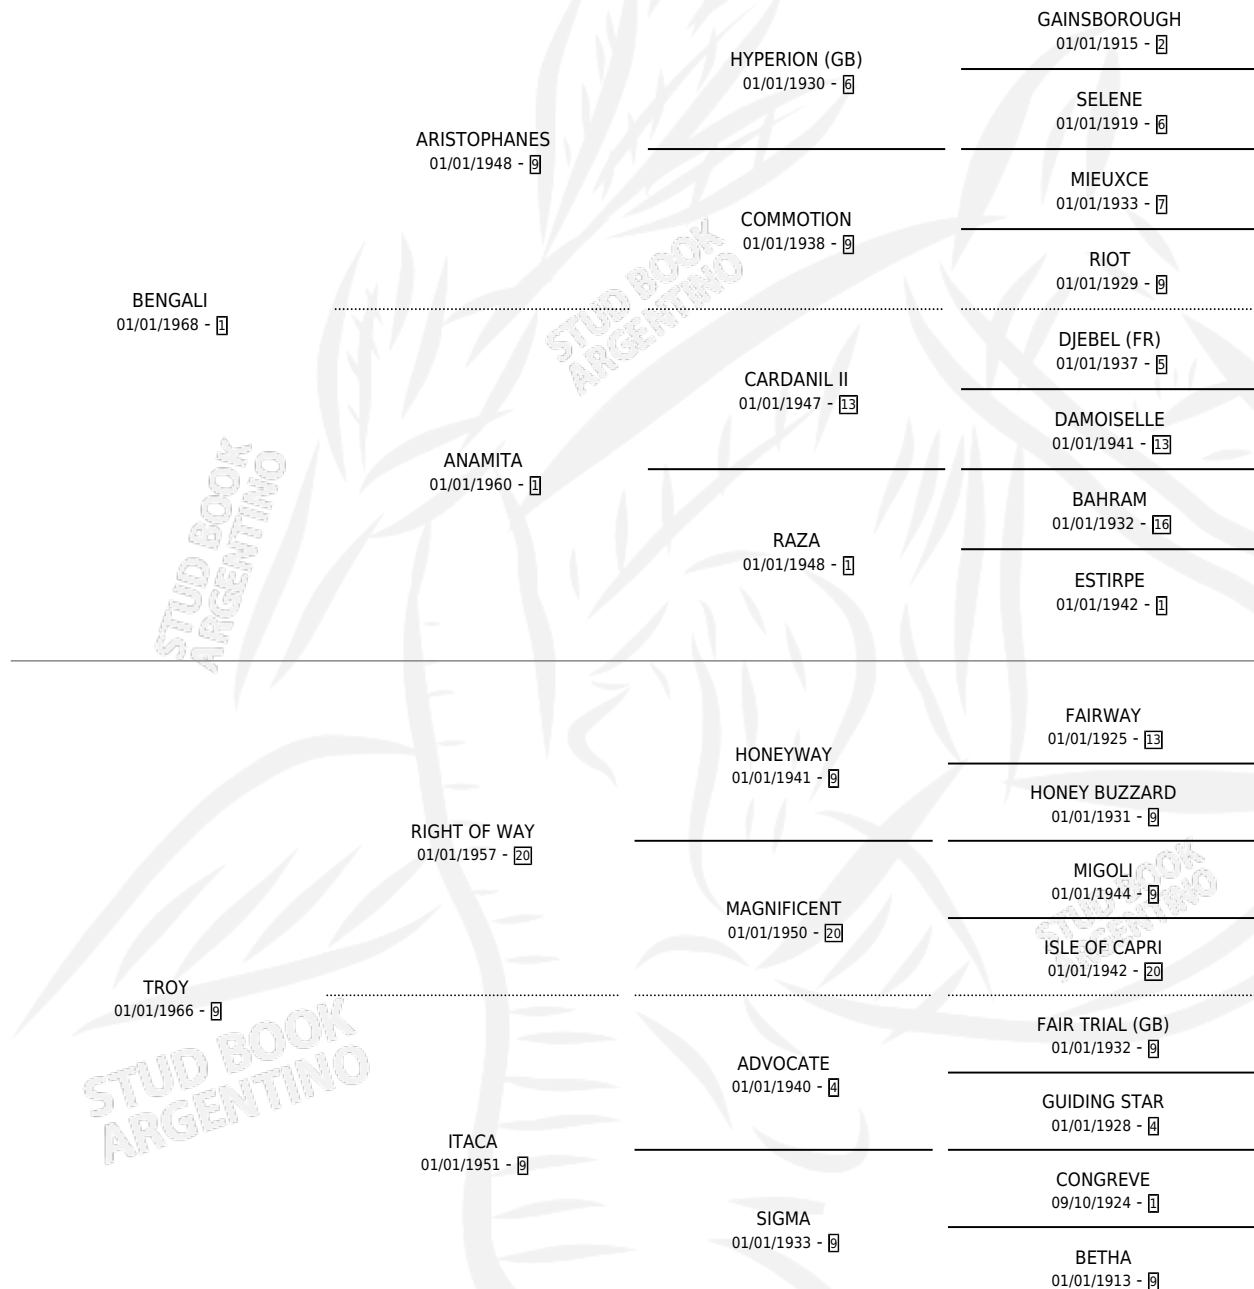

Lugar de nacimiento: Campo particular

Criador: Sin dato

~

HIJOS

	MACHOS	HEMBRAS
1 NACIERON	0	1
1 CORRIERON	0	1
1 GANARON	0	1

1
GANADORES **CL**

1
GANADORES **GR**

0
GANADORES **G1**

PEDIGREE

CAMPAÑA

Solo carreras oficiales de Argentina

POR EDAD

EDAD	CC	1°	2°	3°	4°	5°	NP	CLC	CLG	CLCG1	CLGG1	IMPORTE	GANANCIA / CC
3 AÑOS	1	0	0	0	1	0	0	0	0	0	0	\$0	\$0
4 AÑOS	2	1	1	0	0	0	0	0	0	0	0	\$0	\$0
5 AÑOS	1	1	0	0	0	0	0	0	0	0	0	\$0	\$0
TOTALES	4	2	1	0	1	0	0	0	0	0	0	\$0	\$0
%		50.0%	25.0%	0.0%	25.0%	0.0%	0.0%	0.0%	0.0%	0.0%	0.0%		