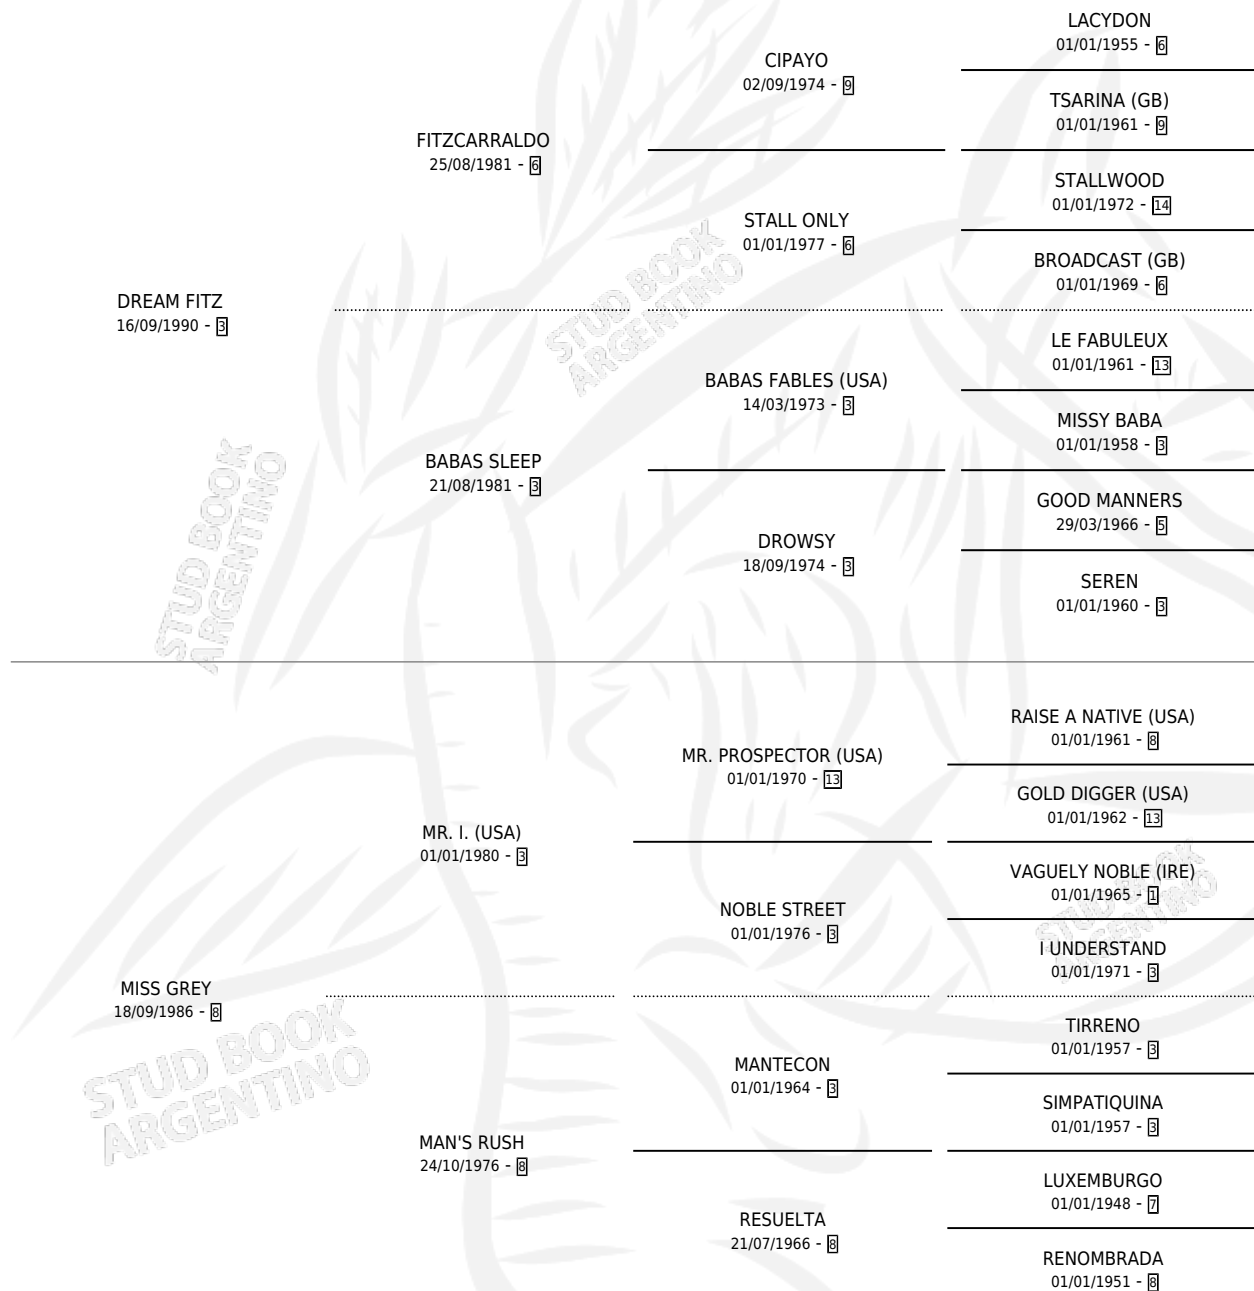

SUEÑO ETRUSCO

por DREAM FITZ y MISS GREY por MR. I. (USA)

Argentina · Macho · Alazan · SP · 03/08/2002
Familia 8-k · Volumen 38

ESTADO

TIPIFICACIÓN SANGUÍNEA	✓
TIPIFICACIÓN POR ADN	X
PASAPORTE	X
IDENTIFICACIÓN POR MICROCHIP	X
REPRODUCTOR	X

Lugar de nacimiento: Alborada

Criador: Alborada

PEDIGREE

CAMPAÑA

Solo carreras oficiales de Argentina

POR EDAD

EDAD	CC	1°	2°	3°	4°	5°	NP	CLC	CLG	CLCG1	CLGG1	IMPORTE	GANANCIA / CC
3 AÑOS	2	0	0	1	1	0	0	0	0	0	0	\$2,640	\$1,320
TOTALES	2	0	0	1	1	0	0	0	0	0	0	\$2,640	\$1,320
%		0.0%	0.0%	50.0%	50.0%	0.0%	0.0%	0.0%	0.0%	0.0%	0.0%		