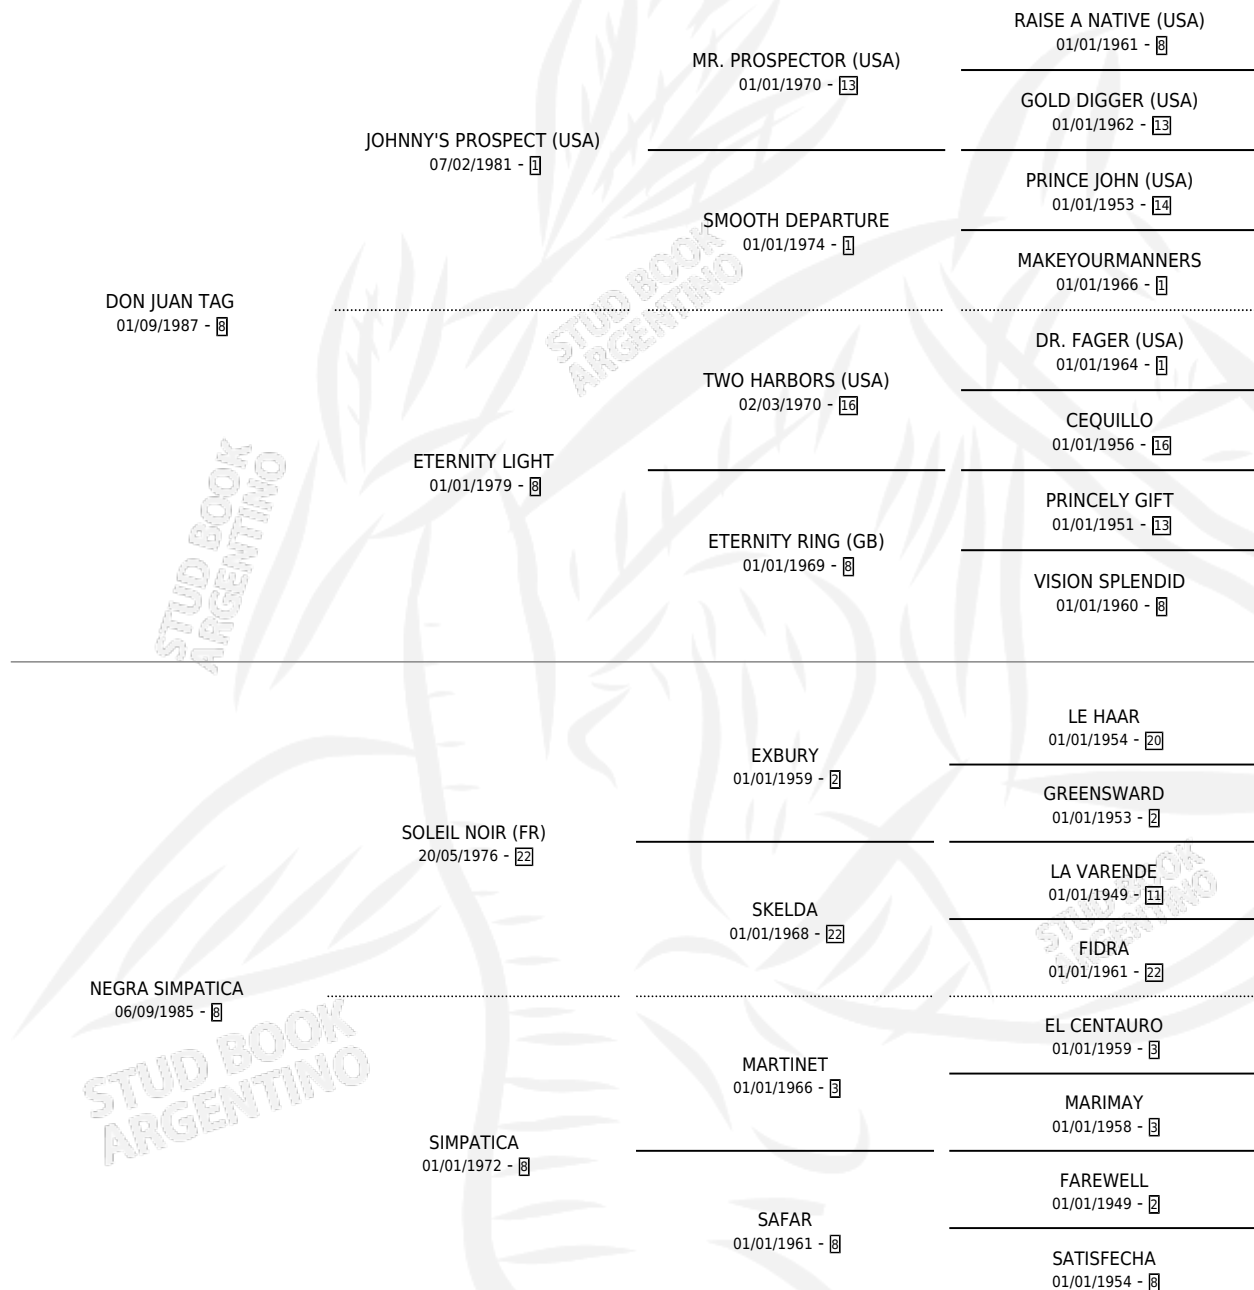

JUAN PURRUNCHO

por DON JUAN TAG y NEGRA SIMPATICA por SOLEIL NOIR (FR)

Argentina · Macho · Zaino · SP · 10/08/2002
Familia 8-j · Volumen 38

ESTADO

TIPIFICACIÓN SANGUÍNEA	✓
TIPIFICACIÓN POR ADN	X
PASAPORTE	X
IDENTIFICACIÓN POR MICROCHIP	X
REPRODUCTOR	X

Lugar de nacimiento: Alborada
Criador: Alborada

PEDIGREE