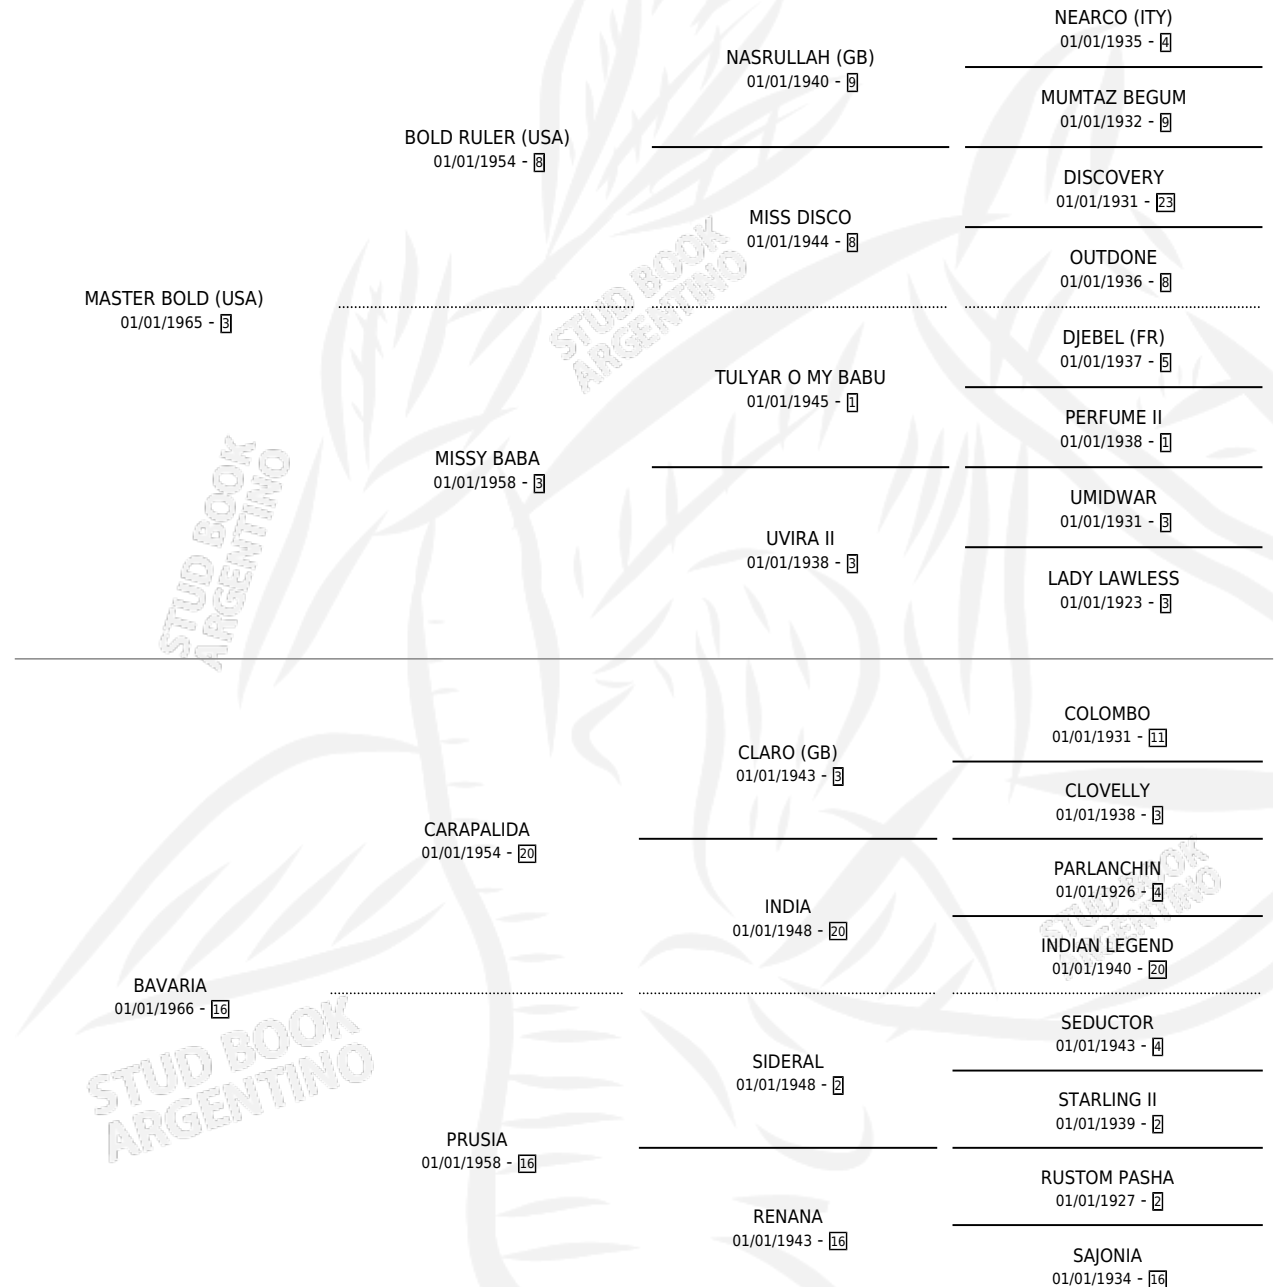

BAVARIANO

por **MASTER BOLD (USA)** y **BAVARIA** por **CARAPALIDA**

Argentina · Macho · Zaino Negro · SP · 01/01/1974
Familia 16-e · Volumen 28

ESTADO

TIPIFICACIÓN SANGUÍNEA	X
TIPIFICACIÓN POR ADN	X
PASAPORTE	X
IDENTIFICACIÓN POR MICROCHIP	X
REPRODUCTOR	✓

Lugar de nacimiento: Campo particular

Criador: Sin dato

~

HIJOS

	MACHOS	HEMBRAS
11 NACIERON	4	7
6 CORRIERON	2	4
2 GANARON	2	0
0 GANADORES CL	0 GANADORES GR	0 GANADORES G1

PEDIGREE