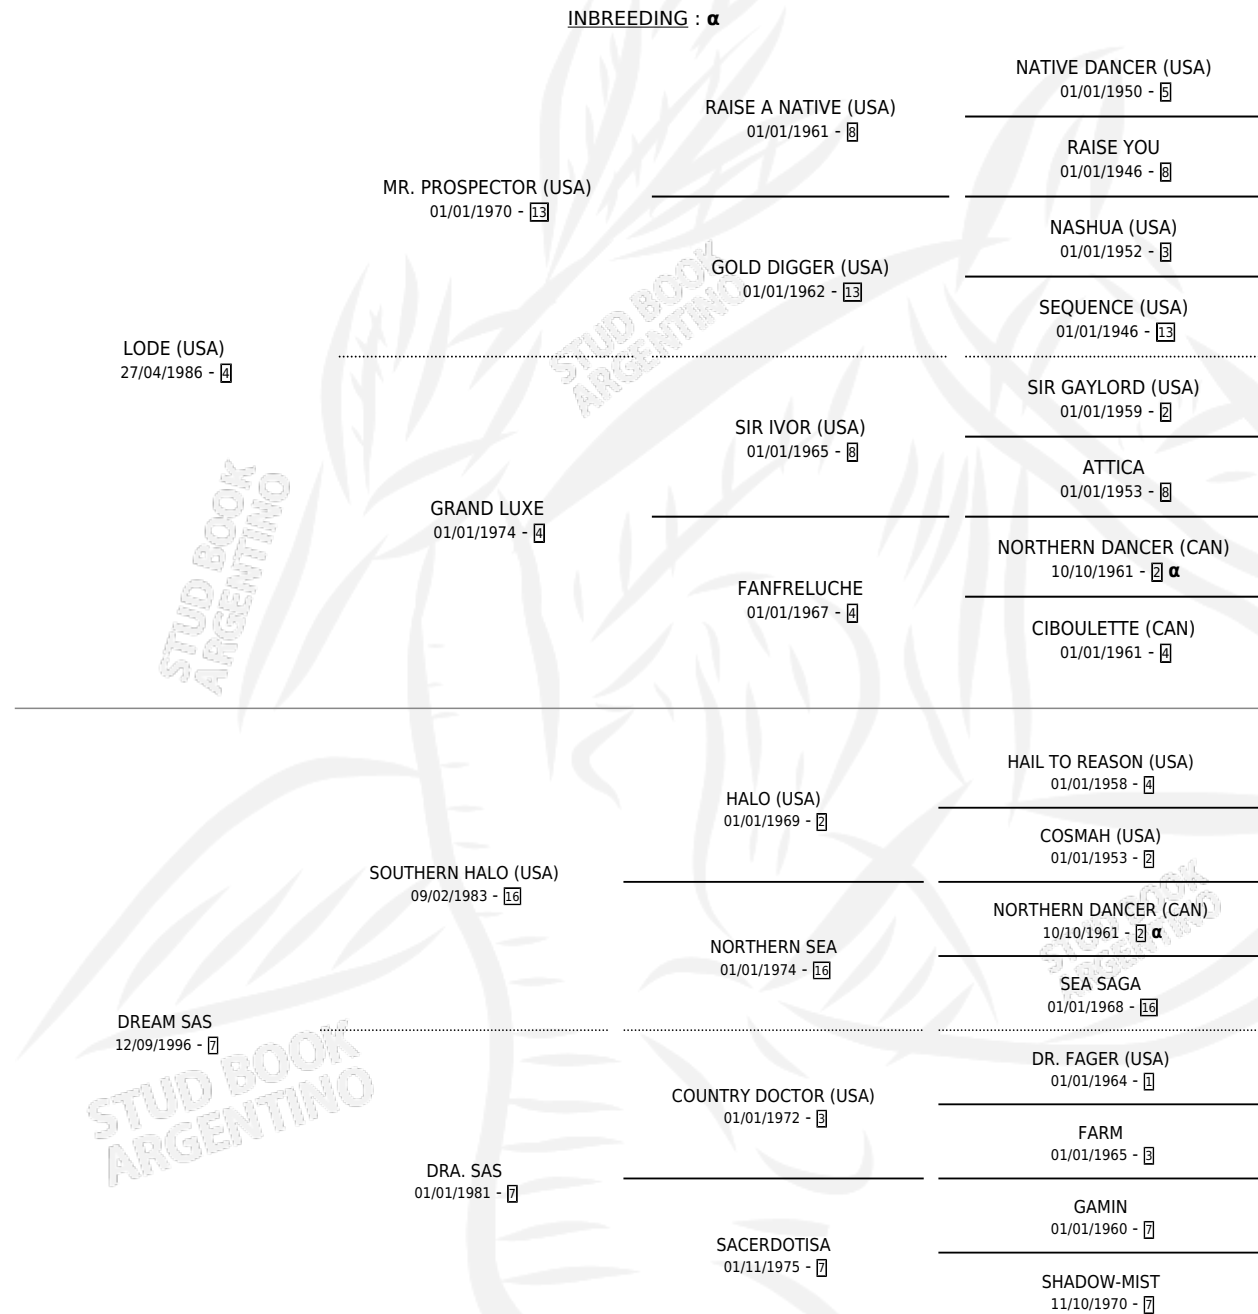

# DREAM RUNNER

## PEDIGREE

por **LODE (USA)** y **DREAM SAS** por **SOUTHERN HALO (USA)**

INBREEDING :  $\alpha$

Argentina · Macho · Alazan Tostado · SP · 06/08/2002  
Familia 7 · Volumen 38

### ESTADO

TIPIFICACIÓN SANGUÍNEA	✓
TIPIFICACIÓN POR ADN	✓
PASAPORTE	X
IDENTIFICACIÓN POR MICROCHIP	X
REPRODUCTOR	X

**Lugar de nacimiento:** Santa Maria De Araras  
**Criador:** Santa Maria De Araras