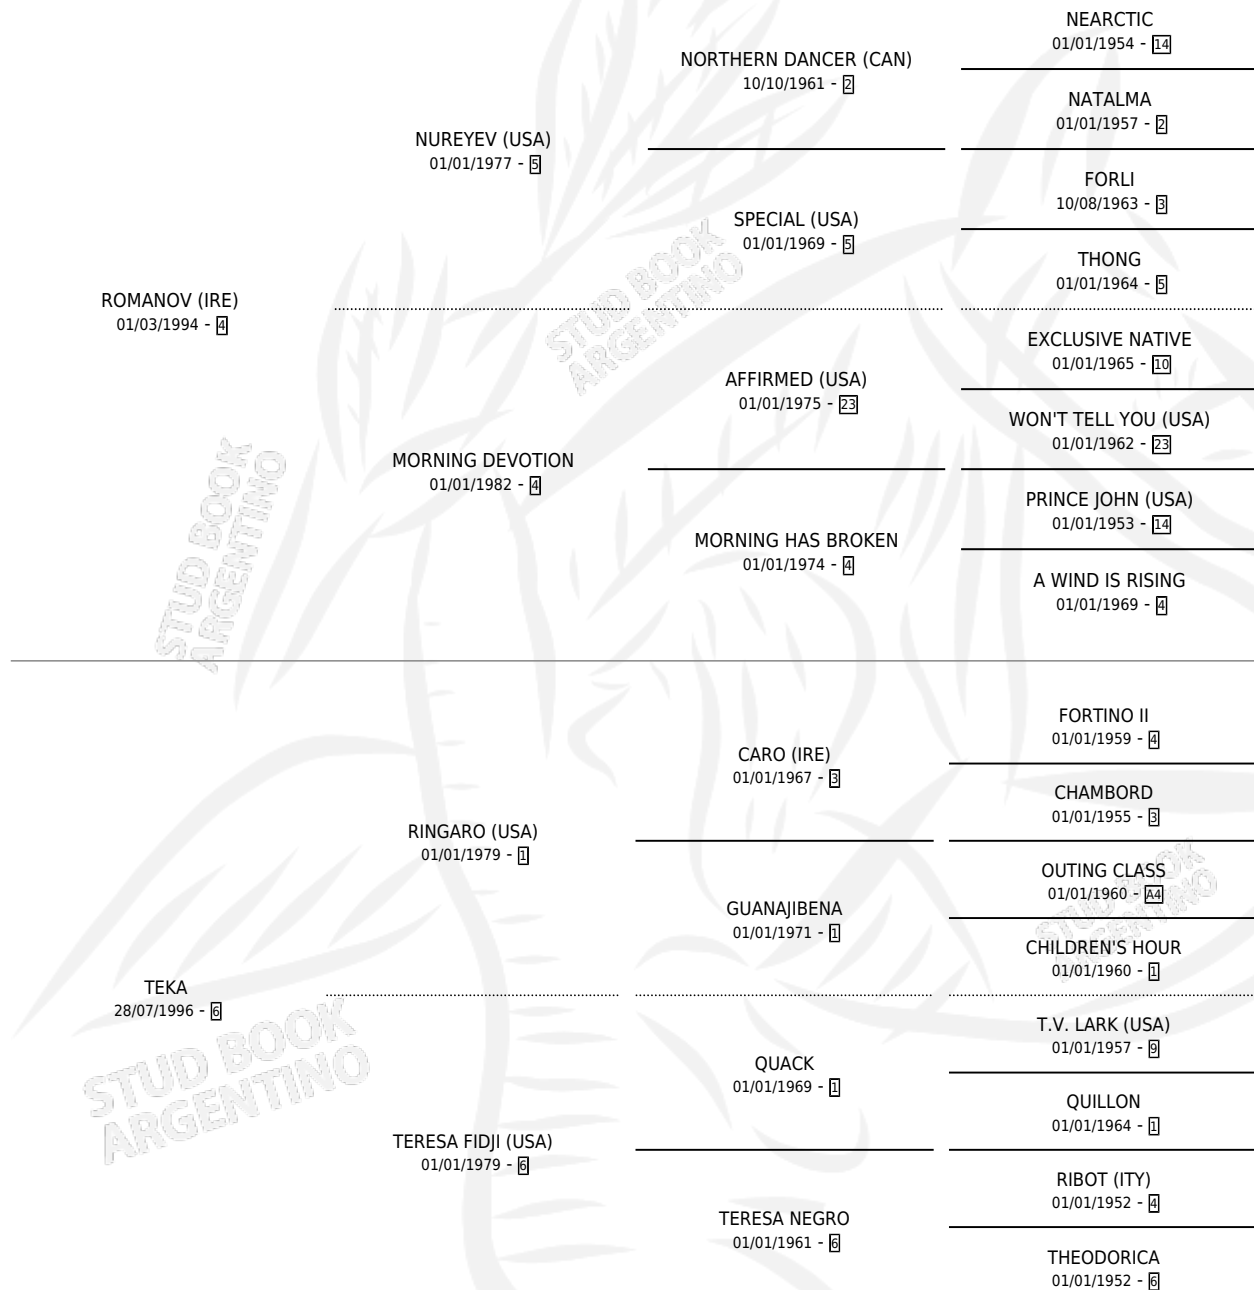

TEMPS EN TEMPS

por ROMANOV (IRE) y TEKA por RINGARO (USA)

Argentina · Macho · Tordillo · SP · 08/08/2002
Familia 6-d · Volumen 38

ESTADO

TIPIFICACIÓN SANGUÍNEA	✓
TIPIFICACIÓN POR ADN	X
PASAPORTE	X
IDENTIFICACIÓN POR MICROCHIP	X
REPRODUCTOR	X

Lugar de nacimiento: Santa Maria De Araras

Criador: Santa Maria De Araras

PEDIGREE

CAMPAÑA

Solo carreras oficiales de Argentina

POR EDAD

EDAD	CC	1°	2°	3°	4°	5°	NP	CLC	CLG	CLCG1	CLGG1	IMPORTE	GANANCIA / CC
3 AÑOS	10	1	3	2	1	0	3	0	0	0	0	\$32,665	\$3,267
4 AÑOS	1	0	0	0	0	0	1	0	0	0	0	\$0	\$0
5 AÑOS	5	0	0	0	0	0	5	0	0	0	0	\$0	\$0
TOTALES	16	1	3	2	1	0	9	0	0	0	0	\$32,665	\$2,042
%		6.3%	18.8%	12.5%	6.3%	0.0%	56.3%	0.0%	0.0%	0.0%	0.0%		