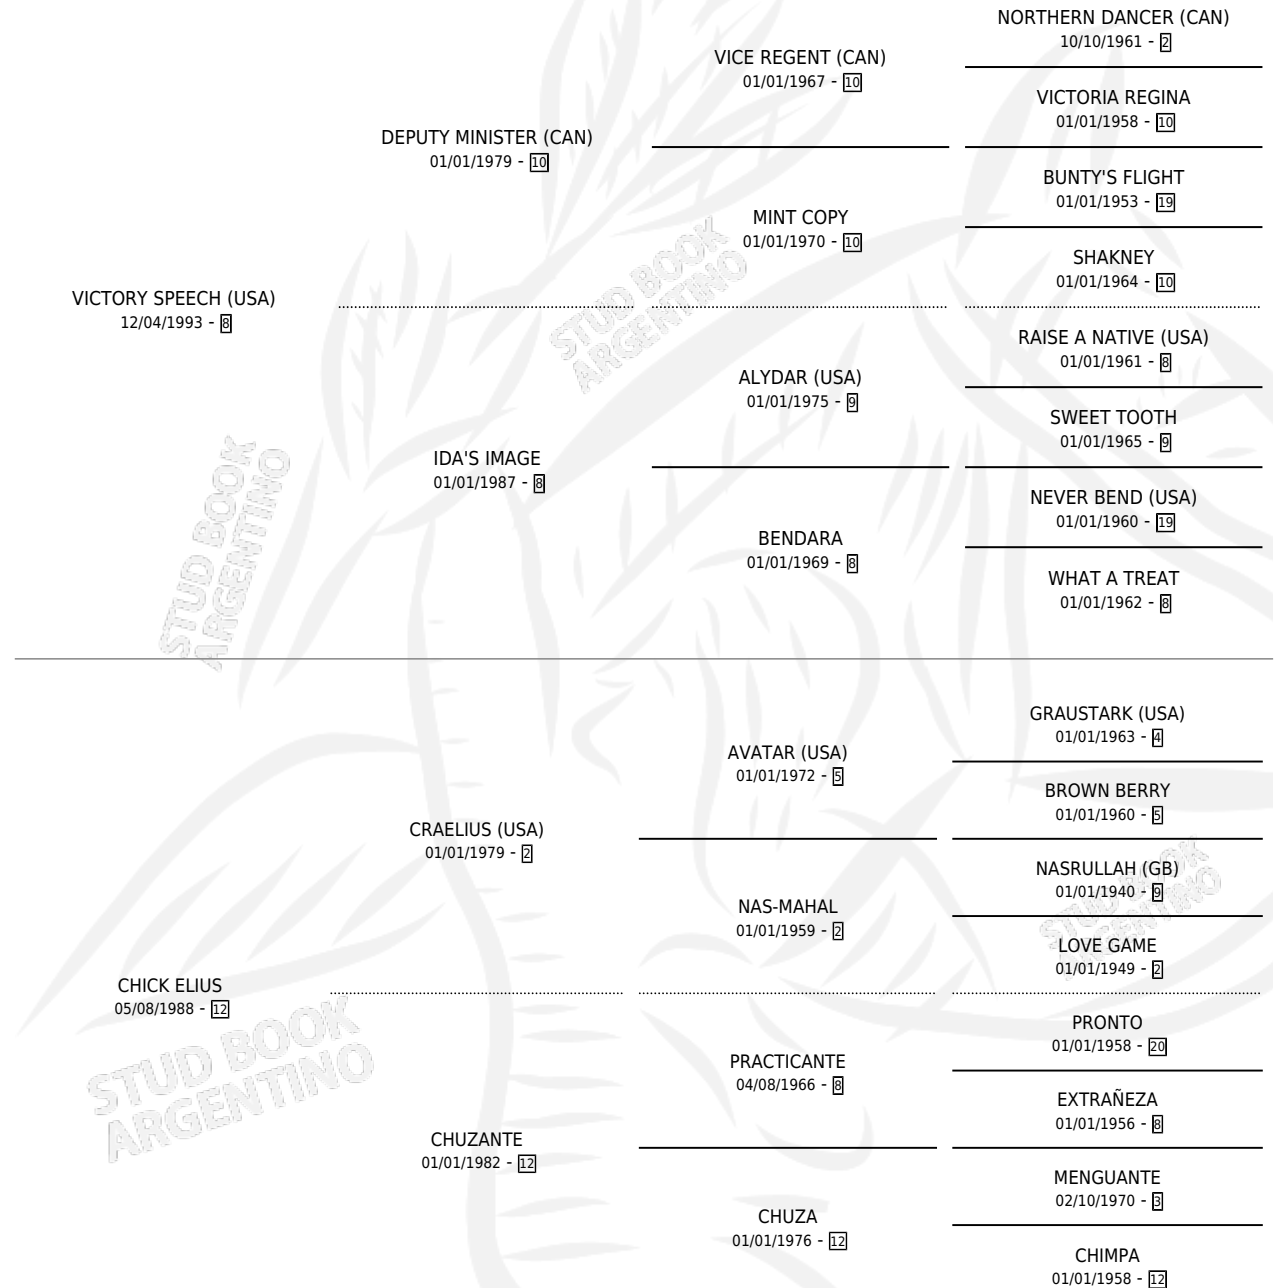

WILD BLOOD

por **VICTORY SPEECH (USA)** y **CHICK ELIUS** por **CRAELIUS (USA)**

Argentina · Hembra · Zaino · SP · 01/08/2002
Familia 12-g · Volumen 38

ESTADO

TIPIFICACIÓN SANGUÍNEA	✓
TIPIFICACIÓN POR ADN	✓
PASAPORTE	X
IDENTIFICACIÓN POR MICROCHIP	X
REPRODUCTOR	✓

Lugar de nacimiento: La Quebrada
Criador: Green And Black

~

HIJOS

	MACHOS	HEMBRAS
5 NACIERON	2	3
1 CORRIERON	1	0

SIN ACTUACIONES

PEDIGREE