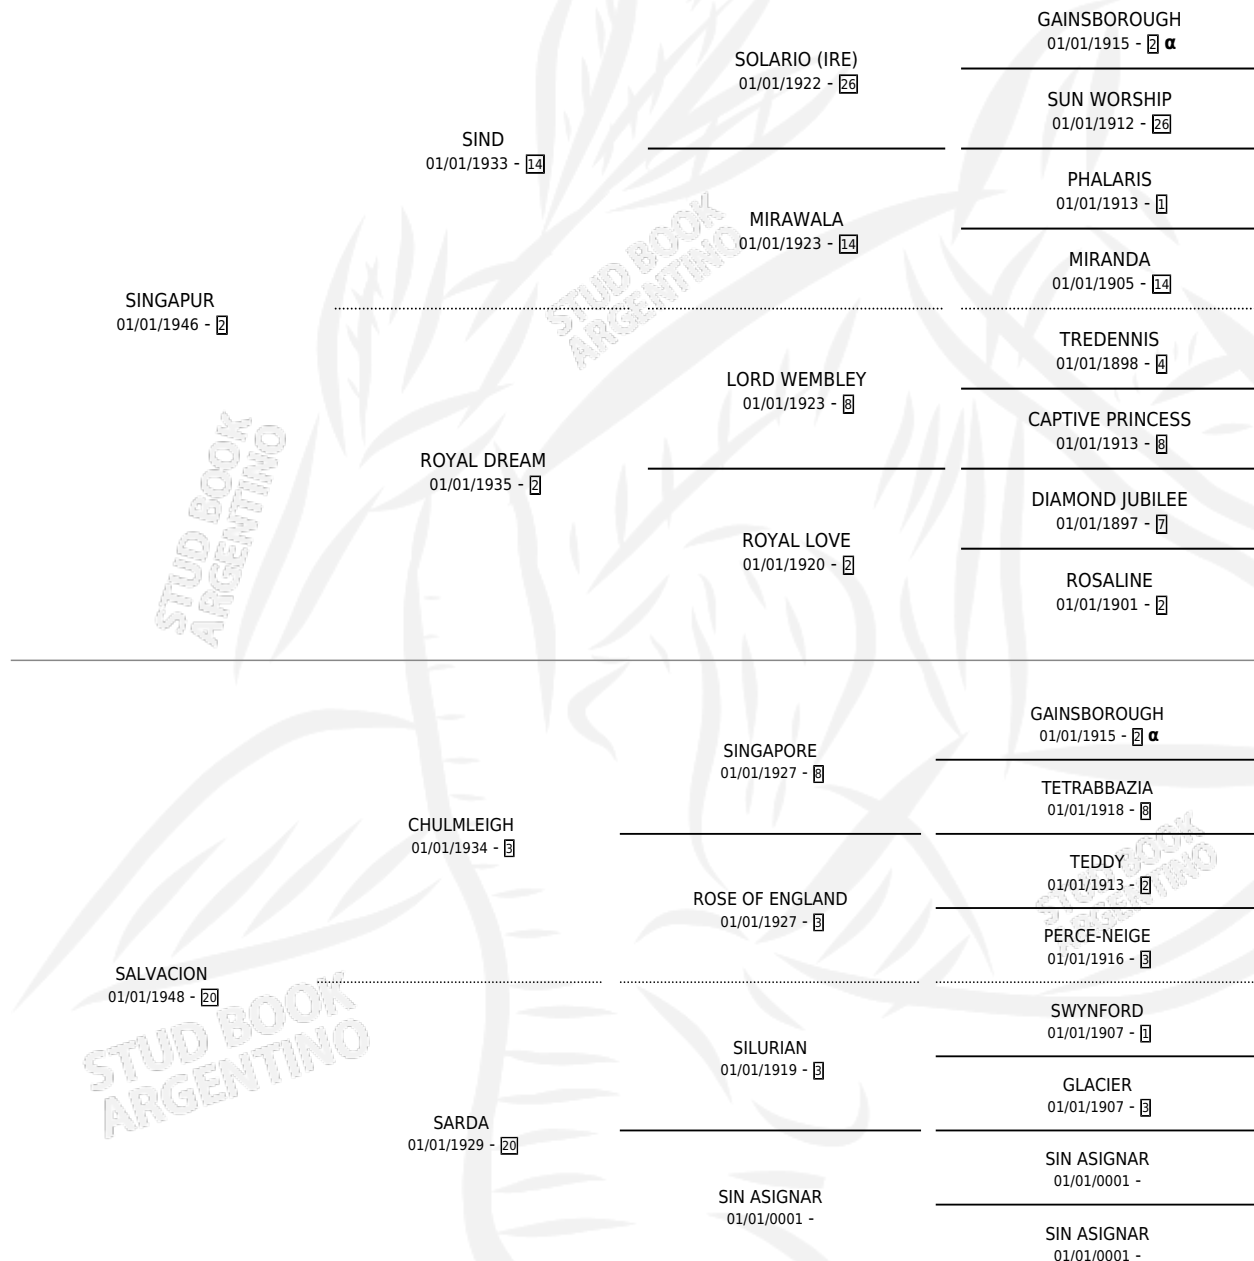

SOMBRIA

por SINGAPUR y SALVACION por CHULMLEIGH

PEDIGREE

Argentina · Hembra · Zaino Negro · SP · 01/01/1959
Familia 20-c · Volumen 23

ESTADO

TIPIFICACIÓN SANGUÍNEA	X
TIPIFICACIÓN POR ADN	X
PASAPORTE	X
IDENTIFICACIÓN POR MICROCHIP	X
REPRODUCTOR	X

Lugar de nacimiento: Campo particular

Criador: Sin dato

~

HIJOS

	MACHOS	HEMBRAS
3 NACIERON	0	3
1 CORRIERON	0	1
1 GANARON	0	1
0 GANADORES CL	0 GANADORES GR	0 GANADORES G1

INBREEDING : α

SOMBRIA

Datos oficiales del Stud Book Argentino