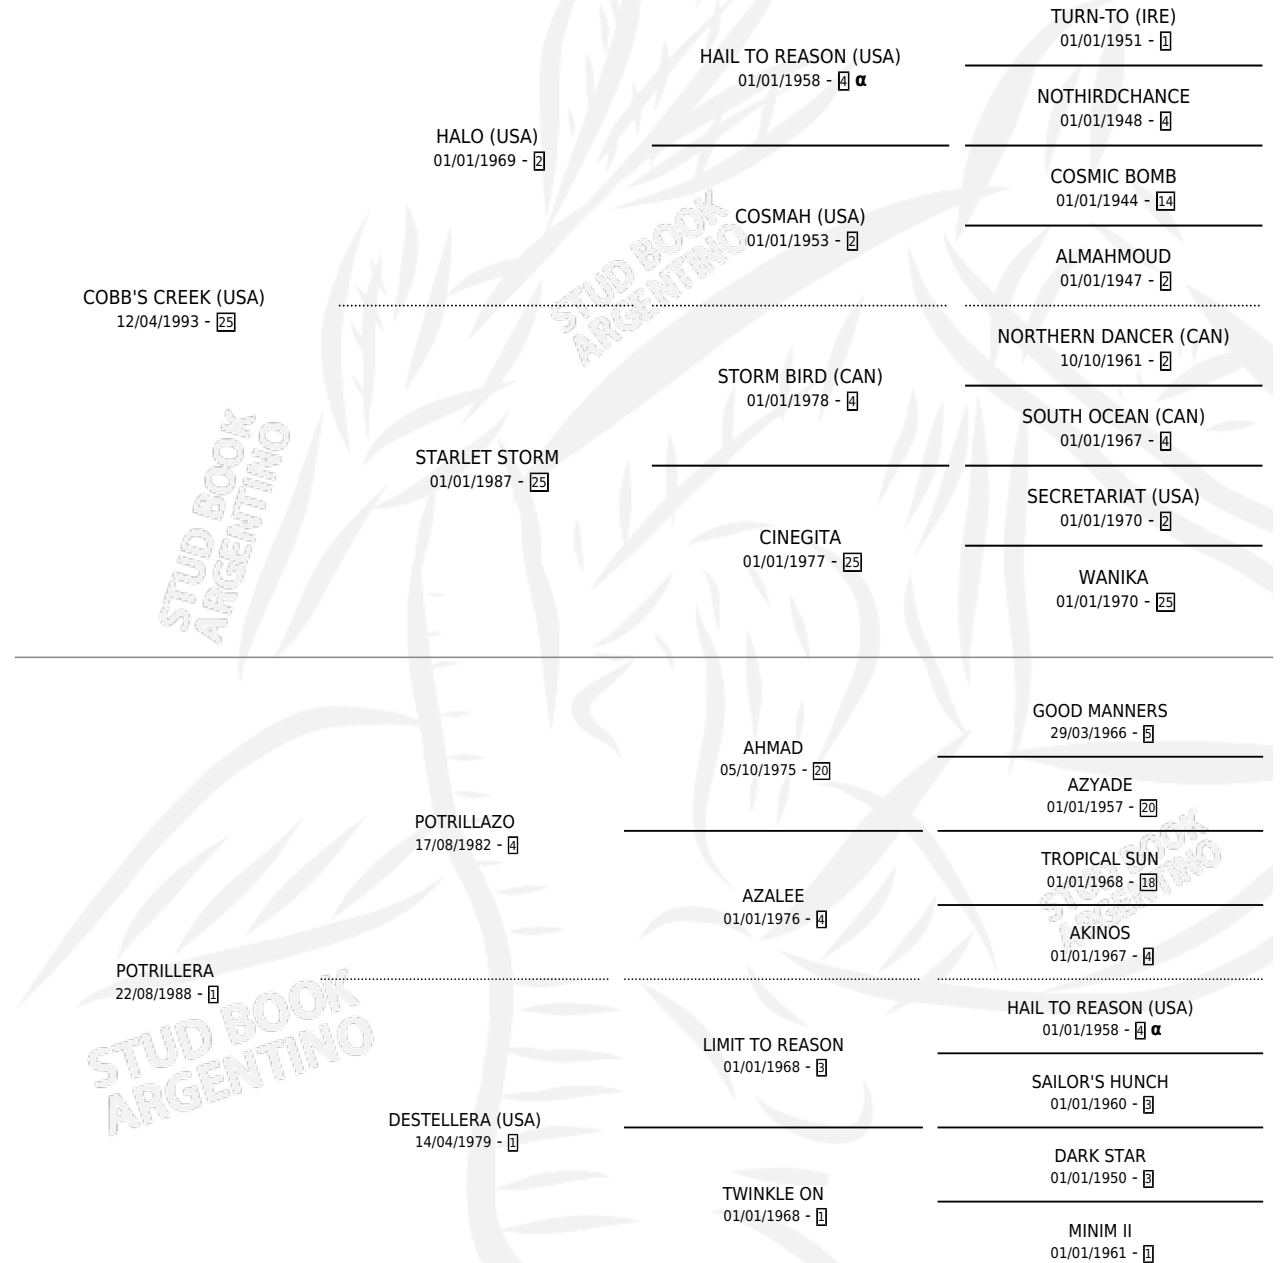

INDIO AHMAD

por COBB'S CREEK (USA) y POTRILLERA por POTRILLAZO

Argentina · Macho · Zaino · SP · 27/07/2001
Familia 1-I · Volumen 37

ESTADO

TIPIFICACIÓN SANGUÍNEA	✓
TIPIFICACIÓN POR ADN	X
PASAPORTE	X
IDENTIFICACIÓN POR MICROCHIP	X
REPRODUCTOR	X

Lugar de nacimiento: La Madrugada

Criador: La Madrugada

PEDIGREE

INBREEDING : α

CAMPAÑA

Solo carreras oficiales de Argentina

POR EDAD

EDAD	CC	1°	2°	3°	4°	5°	NP	CLC	CLG	CLCG1	CLGG1	IMPORTE	GANANCIA / CC
4 AÑOS	11	0	2	2	2	2	3	0	0	0	0	\$14,000	\$1,273
TOTALES	11	0	2	2	2	2	3	0	0	0	0	\$14,000	\$1,273
%		0.0%	18.2%	18.2%	18.2%	18.2%	27.3%	0.0%	0.0%	0.0%	0.0%		

Placés en San Isidro en 11 carreras disputadas.

POR DISTANCIA

HIPODROMO	CC	1°	2°	3°	4°	5°	NP	CLC	CLG	CLCG1	CLGG1	IMPORTE
SAN ISIDRO	8	0	2	2	0	2	2	0	0	0	0	\$11,400
1200 MTS	6	0	1	2	0	1	2	0	0	0	0	\$7,410
1100 MTS	1	0	1	0	0	0	0	0	0	0	0	\$3,420
1400 MTS	1	0	0	0	0	1	0	0	0	0	0	\$570
PALERMO	3	0	0	0	2	0	1	0	0	0	0	\$2,600
1200 MTS	2	0	0	0	2	0	0	0	0	0	0	\$2,600
1000 MTS	1	0	0	0	0	0	1	0	0	0	0	\$0