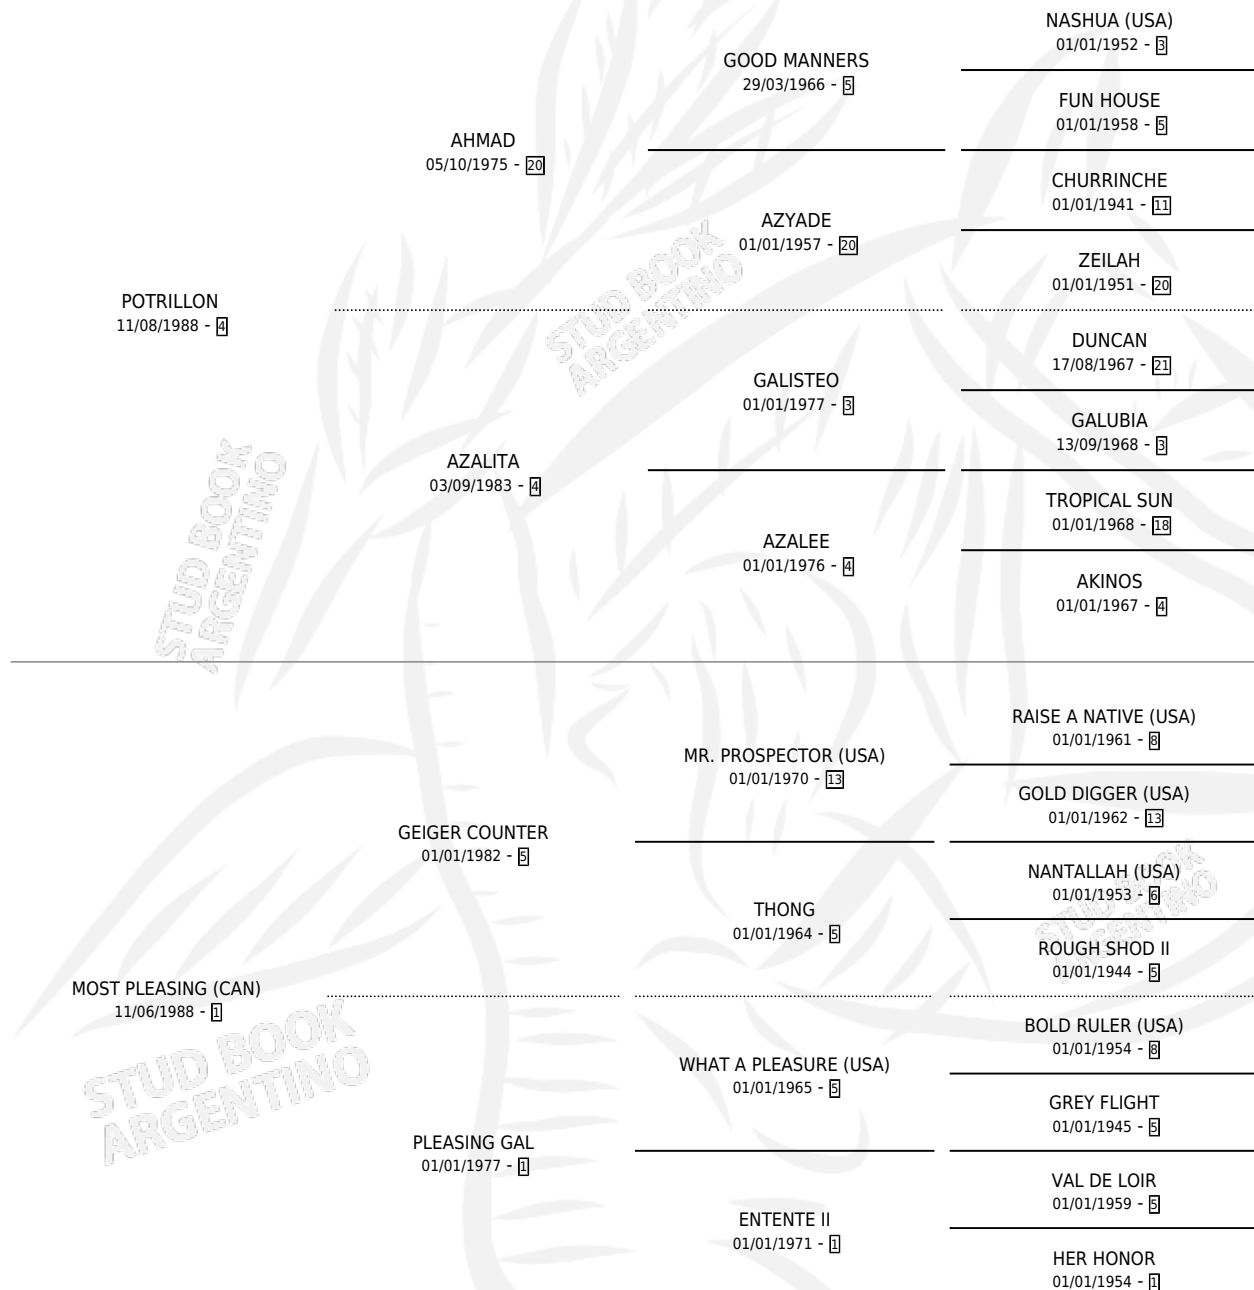

POTRO CANTOR

por **POTRILLON** y **MOST PLEASING (CAN)** por **GEIGER COUNTER**

Argentina · Macho · Zaino · SP · 29/11/2001
Familia 1-o · Volumen 37

ESTADO

TIPIFICACIÓN SANGUÍNEA	✓
TIPIFICACIÓN POR ADN	✓
PASAPORTE	X
IDENTIFICACIÓN POR MICROCHIP	X
REPRODUCTOR	X

Lugar de nacimiento: La Madrugada

Criador: La Madrugada

PEDIGREE

CAMPAÑA

Solo carreras oficiales de Argentina

POR EDAD

EDAD	CC	1°	2°	3°	4°	5°	NP	CLC	CLG	CLCG1	CLGG1	IMPORTE	GANANCIA / CC
4 AÑOS	8	1	0	2	1	3	1	0	0	0	0	\$15,009	\$1,876
6 AÑOS	4	1	0	0	0	1	2	0	0	0	0	\$16,250	\$4,063
7 AÑOS	2	0	0	0	0	0	2	0	0	0	0	\$0	\$0
TOTALES	14	2	0	2	1	4	5	0	0	0	0	\$31,259	\$2,233
%		14.3%	0.0%	14.3%	7.1%	28.6%	35.7%	0.0%	0.0%	0.0%	0.0%		

Ganador de 2 carreras en San Isidro y La Plata - \$31,259, a los 4 y 6 años.

POR DISTANCIA

HIPODROMO	CC	1°	2°	3°	4°	5°	NP	CLC	CLG	CLCG1	CLGG1	IMPORTE
LA PUNTA	1	0	0	0	0	0	1	0	0	0	0	\$0
1200 MTS	1	0	0	0	0	0	1	0	0	0	0	\$0
SAN ISIDRO	5	1	0	1	0	1	2	0	0	0	0	\$17,860
1400 MTS	2	0	0	0	0	0	2	0	0	0	0	\$0
1600 MTS	3	1	0	1	0	1	0	0	0	0	0	\$17,860
PALERMO	6	0	0	0	1	3	2	0	0	0	0	\$3,475
1400 MTS	3	0	0	0	1	2	0	0	0	0	0	\$2,700
1600 MTS	2	0	0	0	0	1	1	0	0	0	0	\$675
1800 MTS	1	0	0	0	0	0	1	0	0	0	0	\$100
LA PLATA	2	1	0	1	0	0	0	0	0	0	0	\$9,924
1400 MTS	2	1	0	1	0	0	0	0	0	0	0	\$9,924