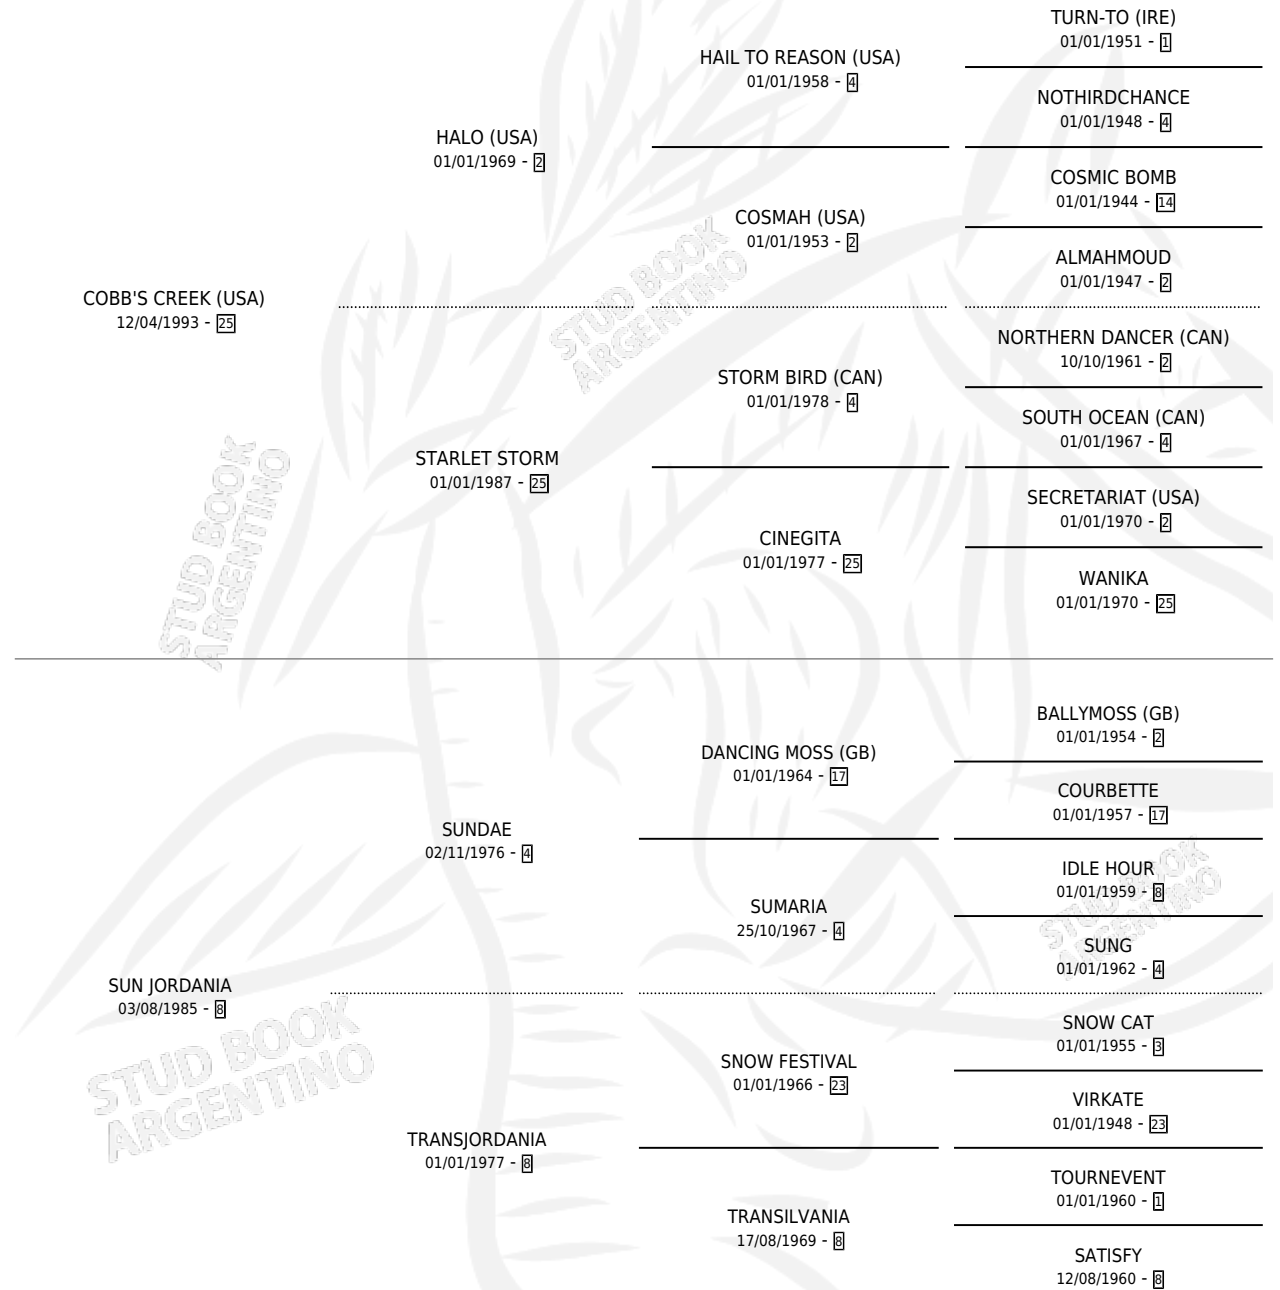

DANILA

por COBB'S CREEK (USA) y SUN JORDANIA por SUNDAE

Argentina · Hembra · Zaino Doradillo · SP · 13/10/2001
Familia 8-j · Volumen 37

ESTADO

TIPIFICACIÓN SANGUÍNEA	✓
TIPIFICACIÓN POR ADN	X
PASAPORTE	X
IDENTIFICACIÓN POR MICROCHIP	X
REPRODUCTOR	X

Lugar de nacimiento: La Madrugada

Criador: La Madrugada

PEDIGREE

EXPORTACIÓN / IMPORTACIÓN

FECHA	MOVIMIENTO	PAÍS
20/10/2004	EXPORTADO	MEXICO

DANILA

Datos oficiales del Stud Book Argentino

Documento generado el 07/05/2026