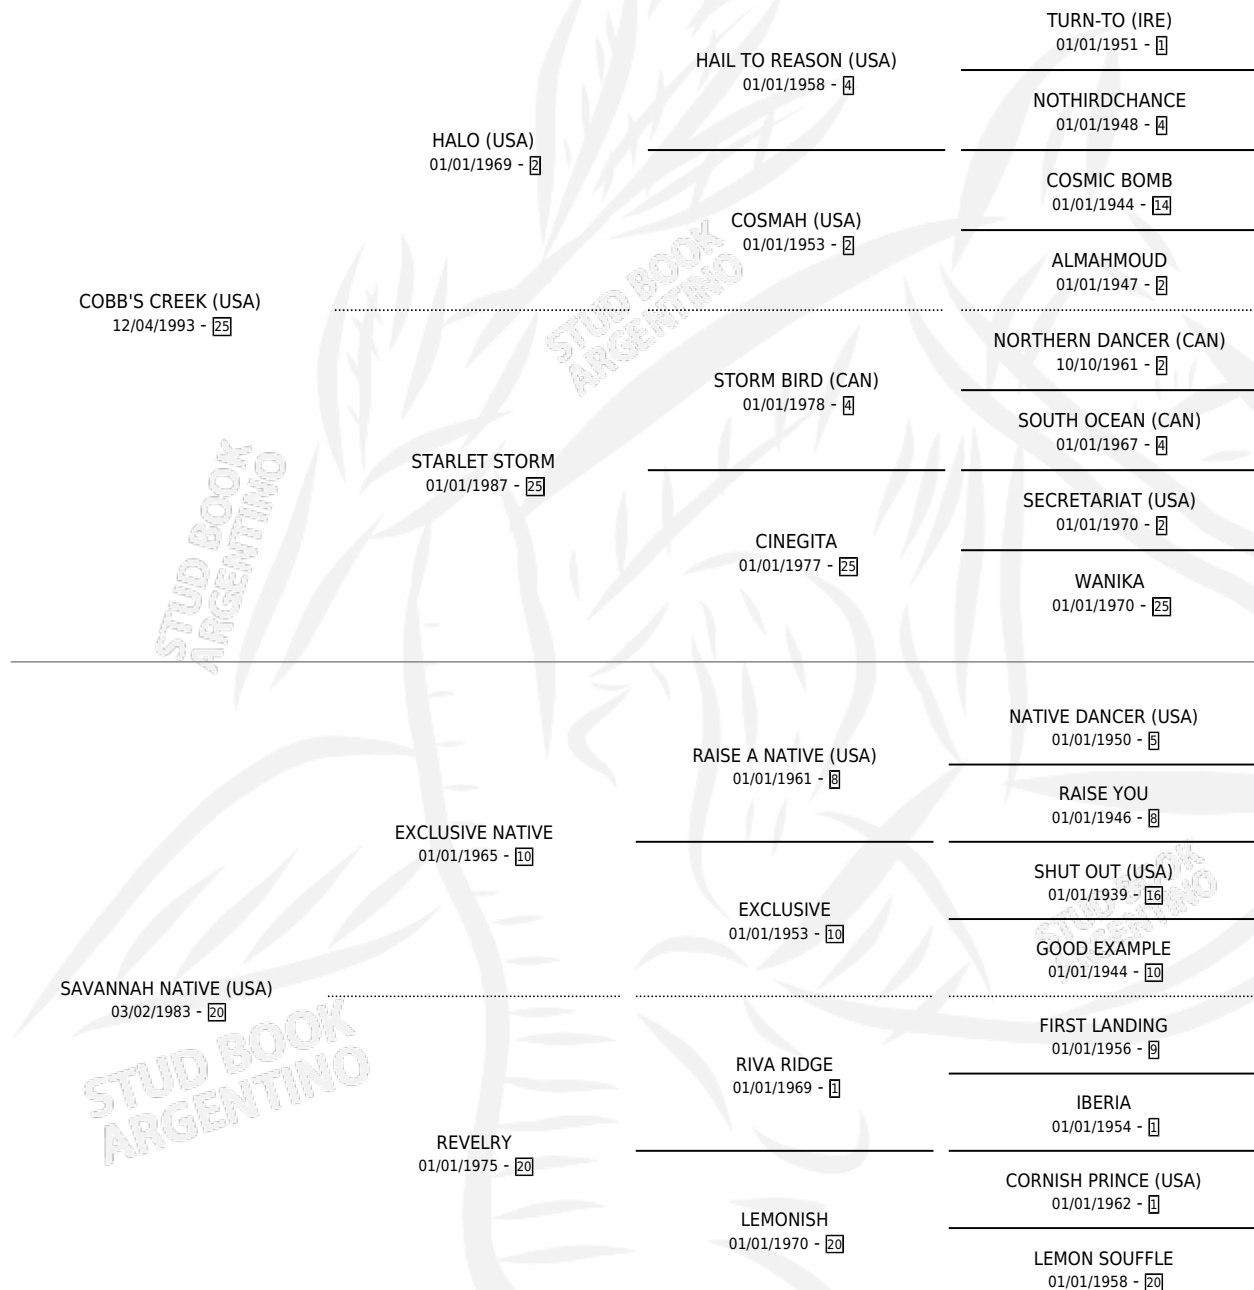

INDIO SAVANNAH

por COBB'S CREEK (USA) y SAVANNAH NATIVE (USA) por EXCLUSIVE NATIVE

Argentina · Macho · Zaino · SP · 12/10/2001
Familia 20-a · Volumen 37

ESTADO

TIPIFICACIÓN SANGUÍNEA	✓
TIPIFICACIÓN POR ADN	X
PASAPORTE	X
IDENTIFICACIÓN POR MICROCHIP	X
REPRODUCTOR	X

Lugar de nacimiento: La Madrugada
Criador: La Madrugada

PEDIGREE

CAMPAÑA

Solo carreras oficiales de Argentina

POR EDAD

EDAD	CC	1°	2°	3°	4°	5°	NP	CLC	CLG	CLCG1	CLGG1	IMPORTE	GANANCIA / CC
3 AÑOS	3	0	0	0	0	0	3	0	0	0	0	\$0	\$0
6 AÑOS	1	0	0	0	0	0	1	0	0	0	0	\$0	\$0
7 AÑOS	1	0	0	0	0	0	1	0	0	0	0	\$0	\$0
TOTALES	5	0	0	0	0	0	5	0	0	0	0	\$0	\$0
%		0.0%	0.0%	0.0%	0.0%	0.0%	100%	0.0%	0.0%	0.0%	0.0%		

No placés en San Isidro, Palermo y La Punta en 5 carreras disputadas.

POR DISTANCIA

HIPODROMO	CC	1°	2°	3°	4°	5°	NP	CLC	CLG	CLCG1	CLGG1	IMPORTE
LA PUNTA	1	0	0	0	0	0	1	0	0	0	0	\$0
1000 MTS	1	0	0	0	0	0	1	0	0	0	0	\$0
PALERMO	1	0	0	0	0	0	1	0	0	0	0	\$0
1000 MTS	1	0	0	0	0	0	1	0	0	0	0	\$0
SAN ISIDRO	3	0	0	0	0	0	3	0	0	0	0	\$0
1000 MTS	3	0	0	0	0	0	3	0	0	0	0	\$0